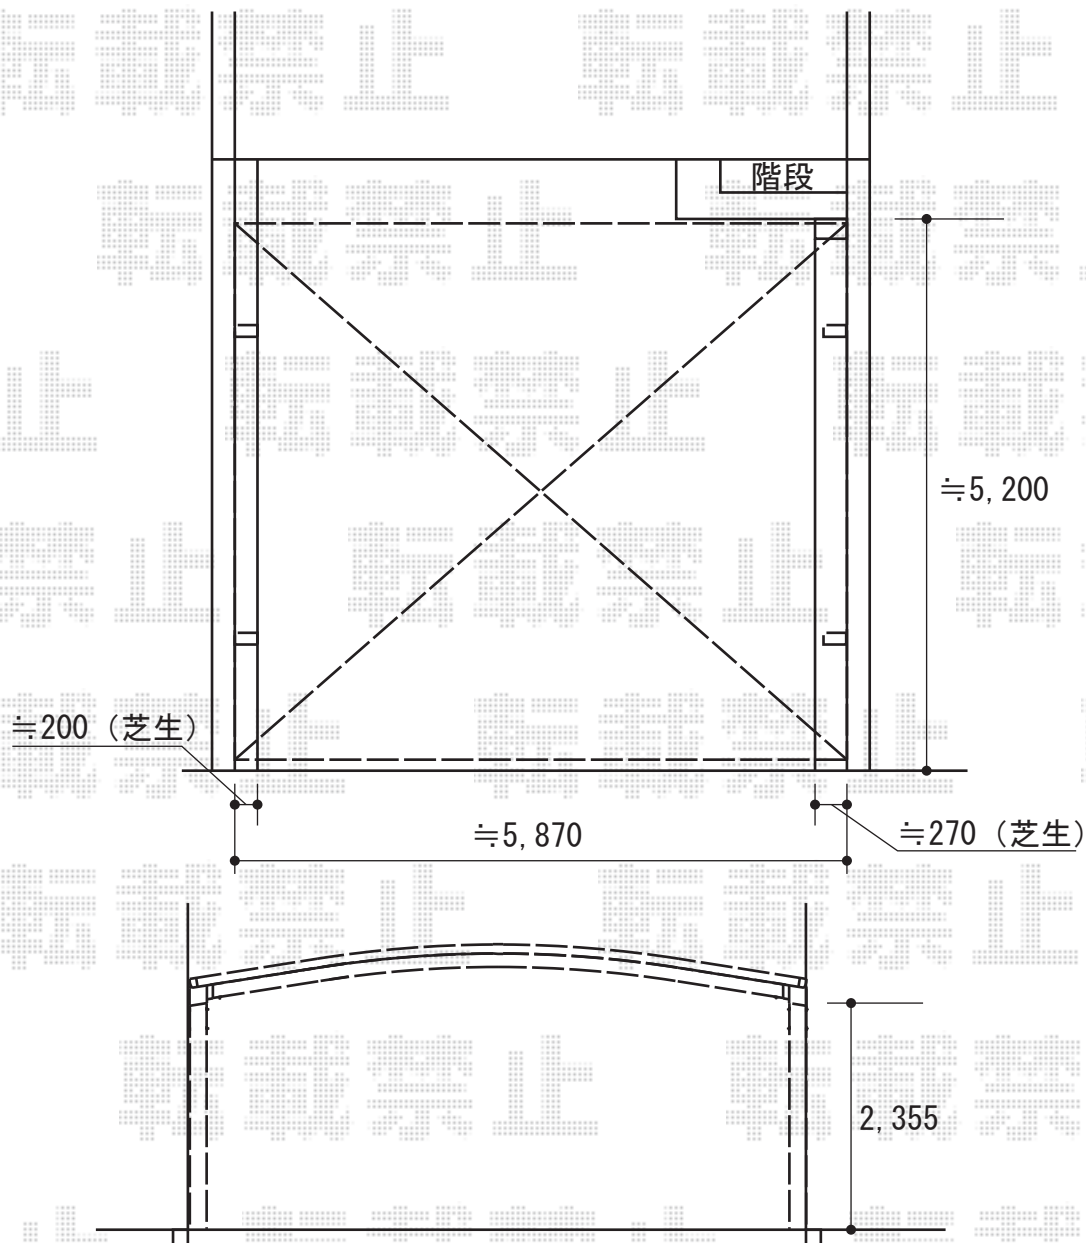

カーポート

YKK AP レイナツインポート 積雪~20cm対応
幅=5,983mm
奥行=5,052mm
色：プラチナステン
屋根材：ポリカーボネート（アースブルー）
柱仕様：ハイルーフ仕様（有効高 約2,355mm）

現場状況や作図制限により概略図の内容と多少の違いが生じることがございます。
施工時は、現場優先とさせて頂きたく思いますので、お立会い頂き、
最終のご指示のほど、何卒、宜しくお願い致します。