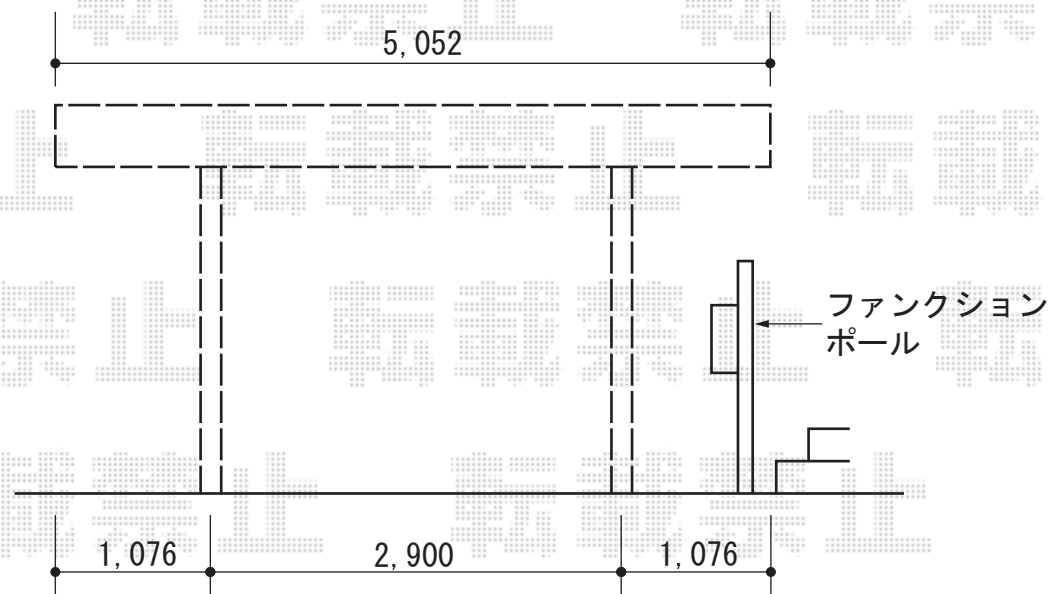

カーポート

YKK AP レイナツインポート 積雪~20cm対応
幅=5,983mm
奥行=5,052mm
色：プラチナステン
屋根材：ポリカーボネート（アースブルー）
柱仕様：ハイルーフ仕様（有効高 約2,355mm）

現場状況や作図制限により概略図の内容と多少の違いが生じることがございます。
施工時は、現場優先とさせて頂きたく思いますので、お立会い頂き、
最終のご指示のほど、何卒、宜しくお願い致します。