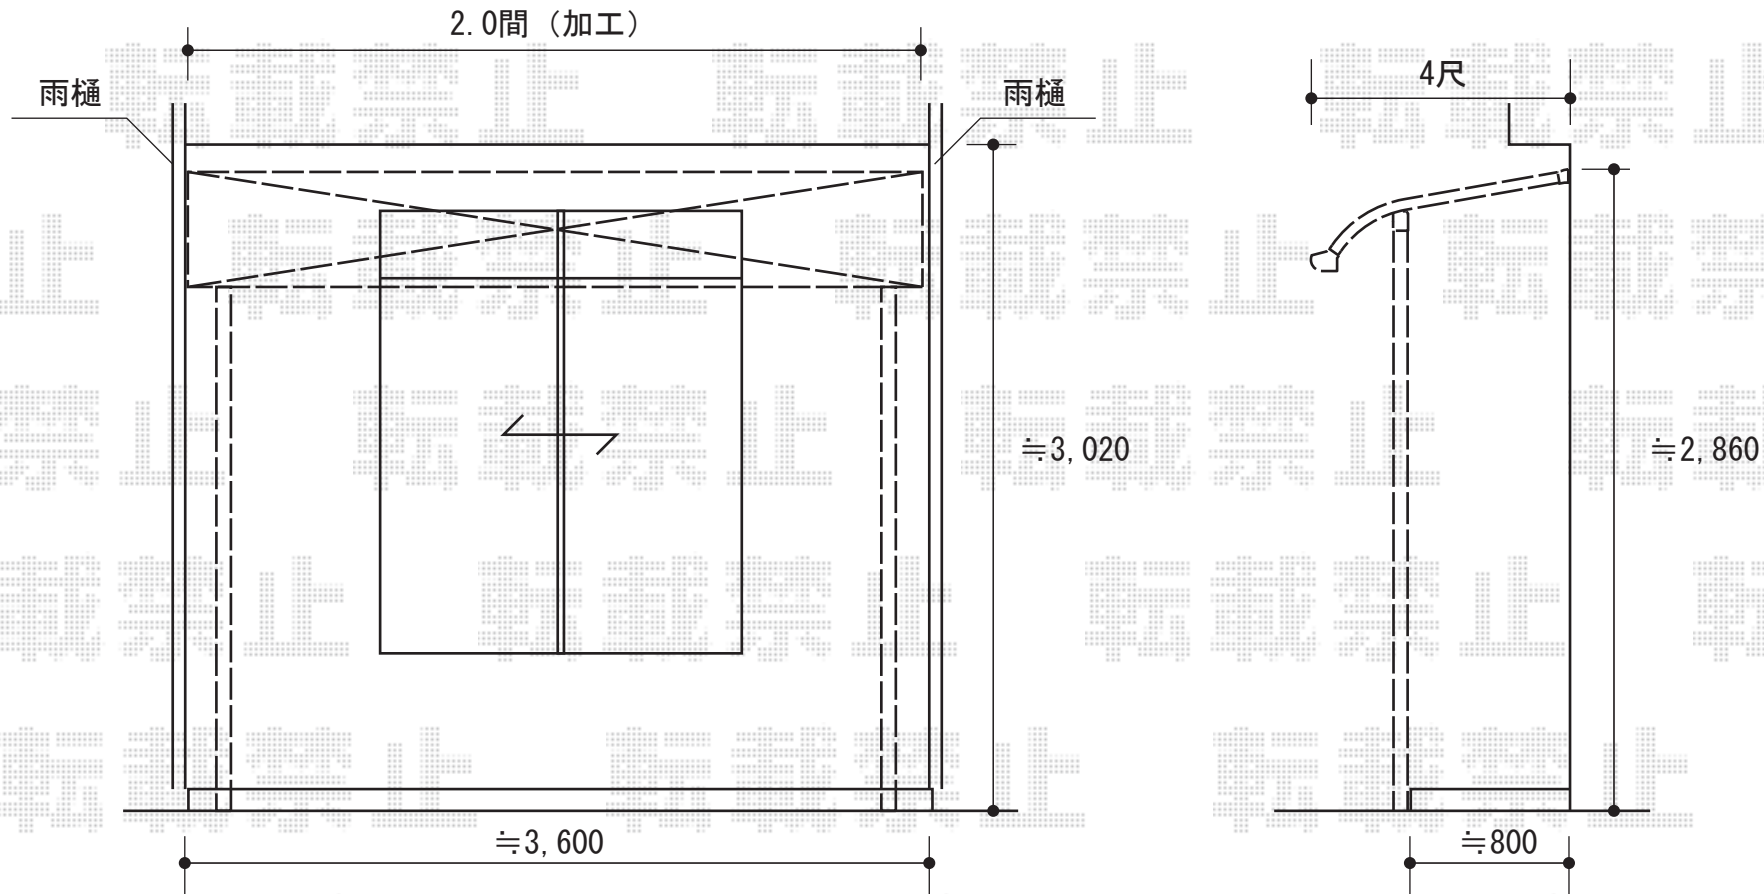

## テラス屋根

ライザーテラス I I R型 単体 テラスタイプ 積雪~20cm対応  
間口=関東間2.0間 (柱芯々3,440mm 屋根幅3,660mm)  
出幅=4尺 (1,185mm)  
色: ブロンズ  
屋根材: ポリカーボネート (ブラウン)  
柱仕様: 柱奥行移動タイプ  
オプション: 吊り下げ物干し ロング 2本入

現場状況や作図制限により概略図の内容と多少の違いが生じることがございます。  
施工時は、現場優先とさせて頂きたく思いますので、お立会い頂き、  
最終のご指示のほど、何卒、宜しくお願い致します。