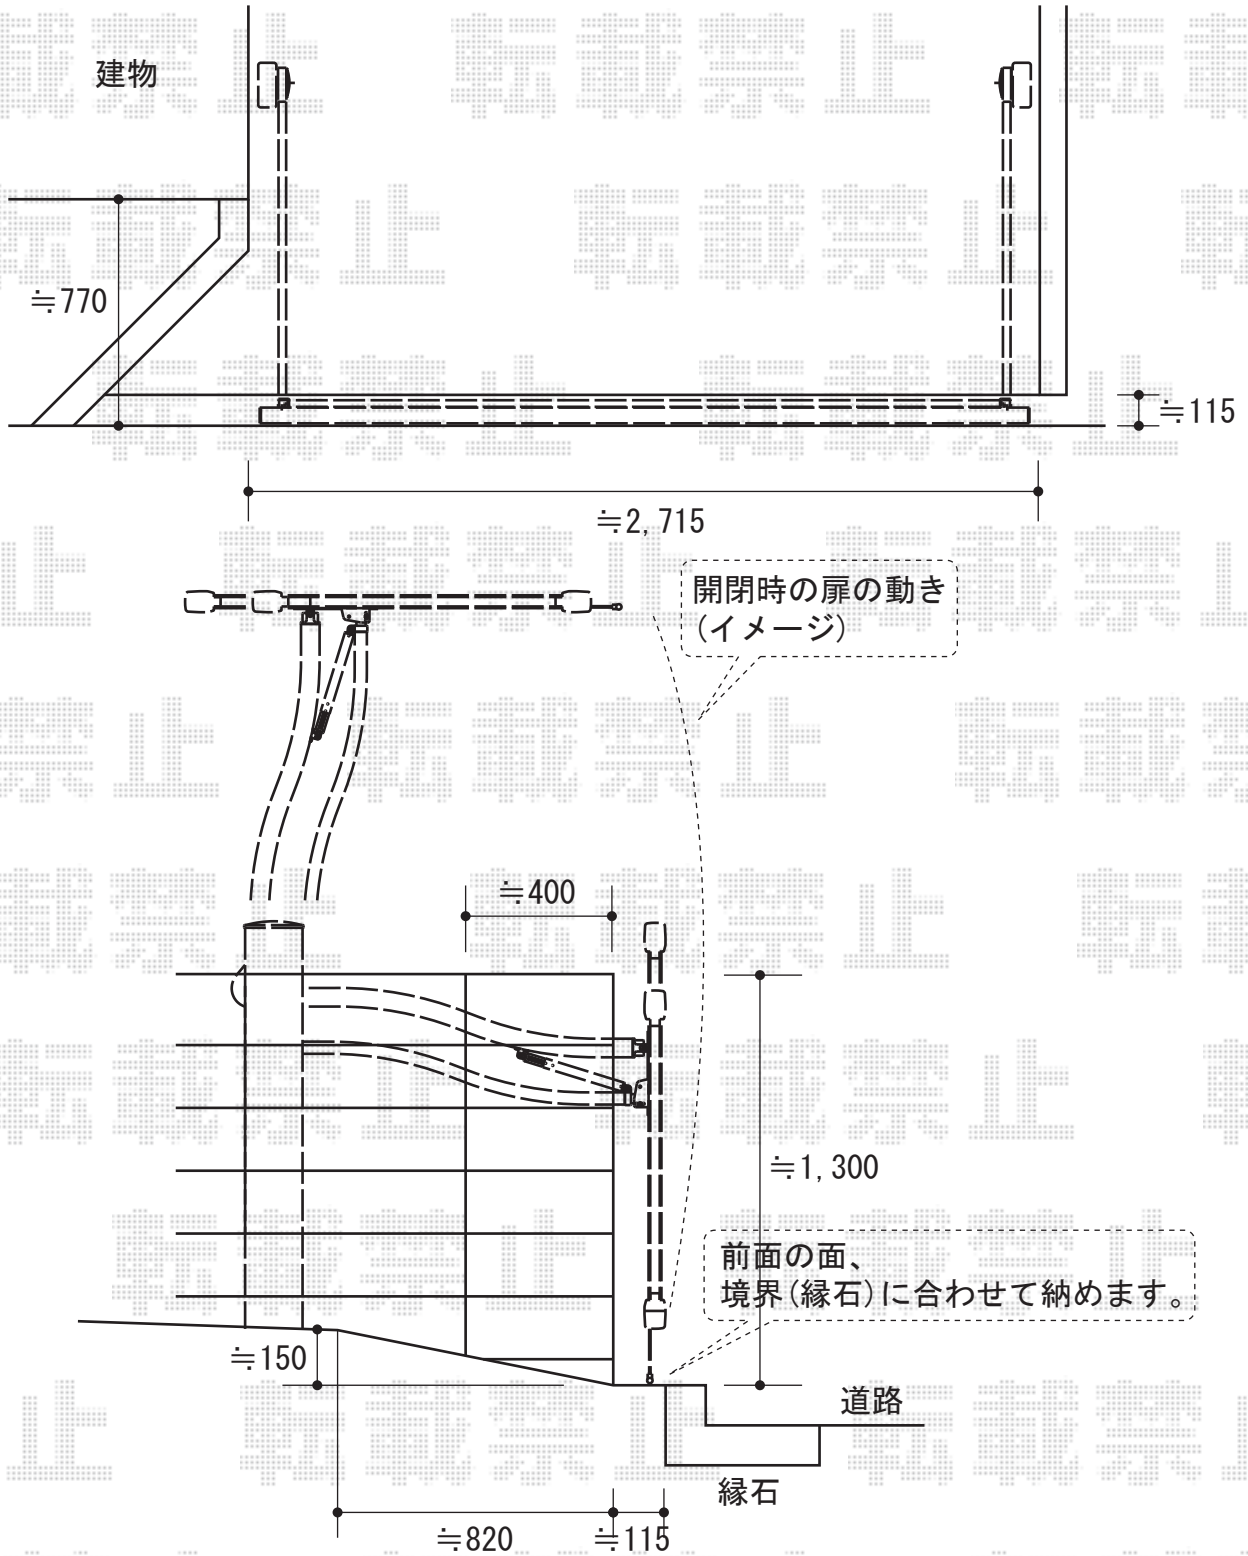

カーゲート

TOEX オーバードアR4型
 本体 (W×H) = (2,650×1,200mm)
 色 : シャイングレー
 柱仕様 : ハイルーフ柱
 駆動 : 手動式
 オプション : 補助ロック

現場状況や作図制限により概略図の内容と多少の違いが生じることがございます。
 施工時は、現場優先とさせて頂きたく思いますので、お立会い頂き、
 最終のご指示のほど、何卒、宜しくお願い致します。

EX-SHOP
[HTTP://WWW.EX-SHOP.NET](http://www.ex-shop.net)