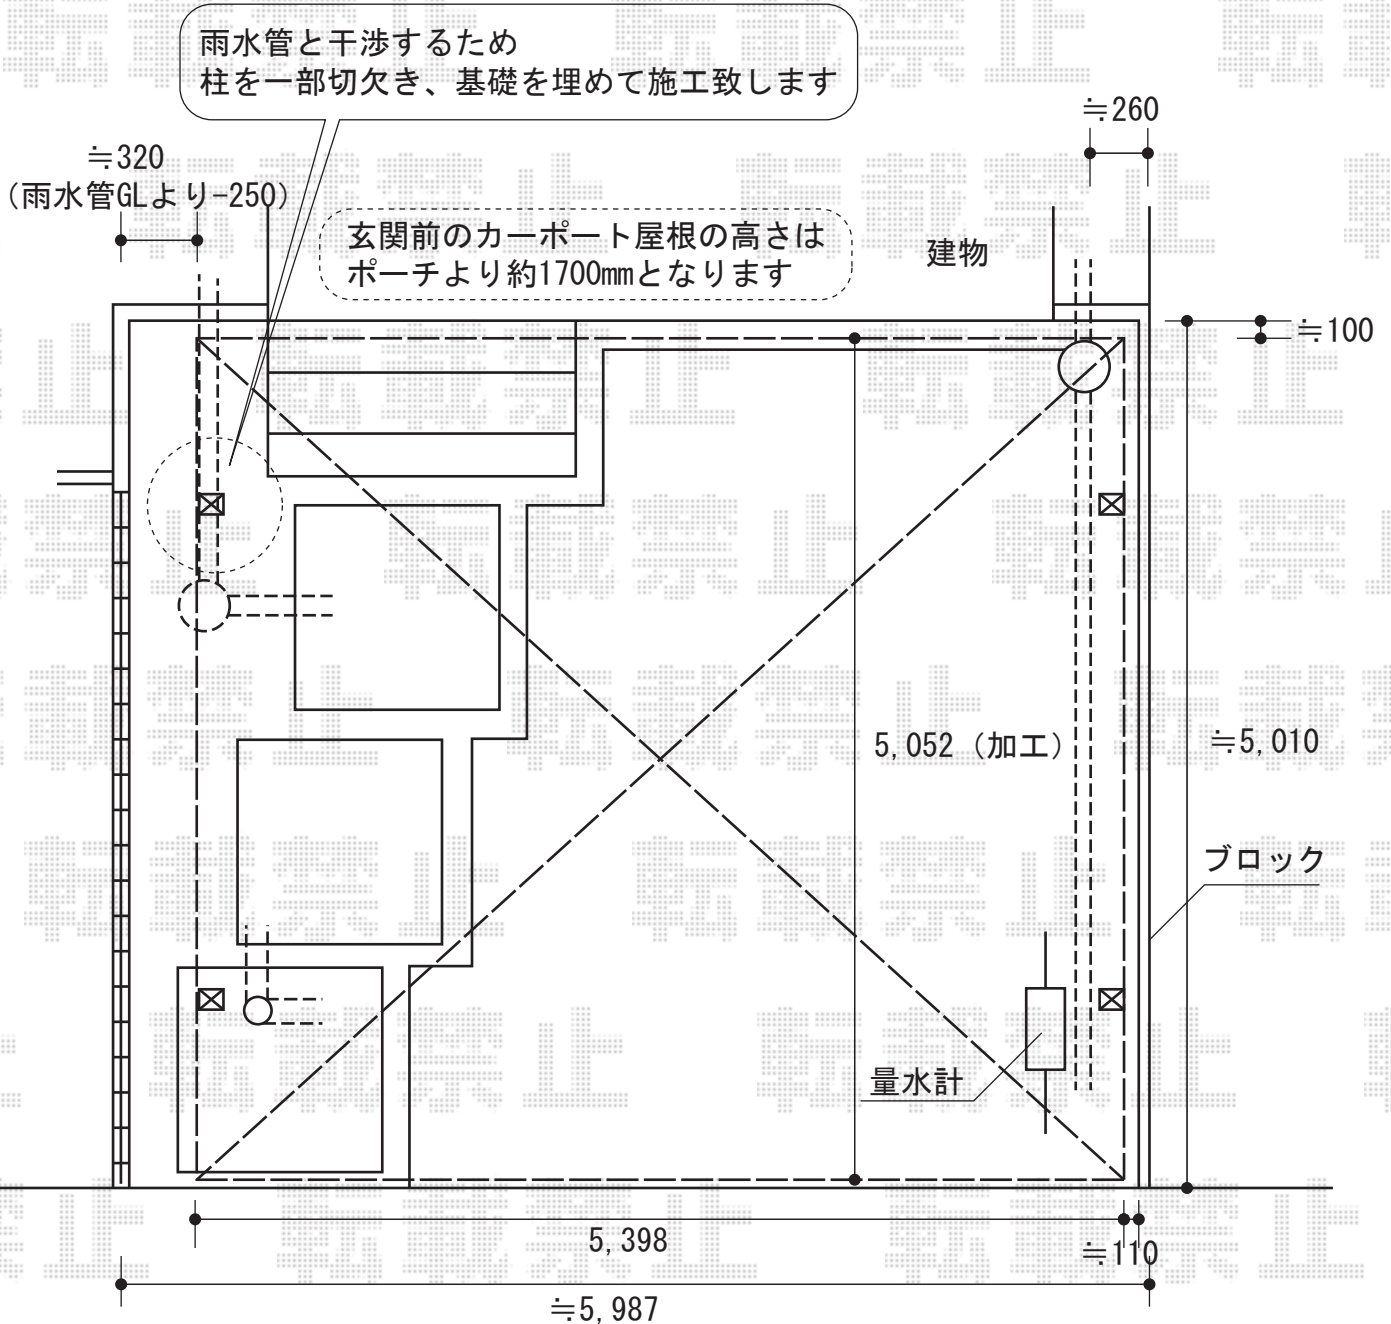

# カーポート

YKK AP

レイナキャップツインポート 積雪~20cm対応  
幅=5,398mm 奥行=5,052mm

色：プラチナステン

屋根材：熱線遮断ポリカーボネート

(アースブルーマット調)

柱仕様：標準柱仕様 (有効高 約2,000mm)

現場状況や作図制限により概略図の内容と多少の違いが生じることがございます。  
施工時は、現場優先とさせて頂きたく思いますので、お立会い頂き、  
最終のご指示のほど、何卒、宜しくお願い致します。