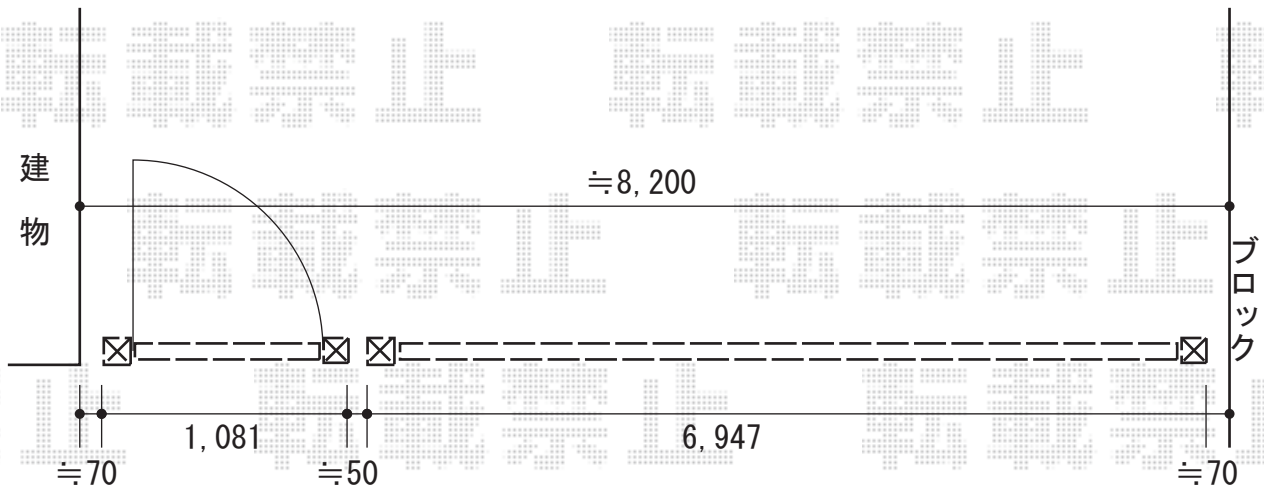

門扉・伸縮ゲート

エクスライン門扉 1型 片開き 化粧柱1型仕様
本体1枚 (W×H) = (900×1,200mm)
色：ホワイト
錠：ハンドル錠E8型

エクスライン伸縮ゲート 両開き
ノンレールタイプ
開口幅=6,797mm
全幅=6,947mm
たたみ幅=557mm+527mm
高さ=1,100mm
色：ホワイト

現場状況や作図制限により概略図の内容と多少の違いが生じることがございます。
施工時は、現場優先とさせていただきますので、お立会い頂き、
最終のご指示のほど、何卒、宜しくお願い致します。