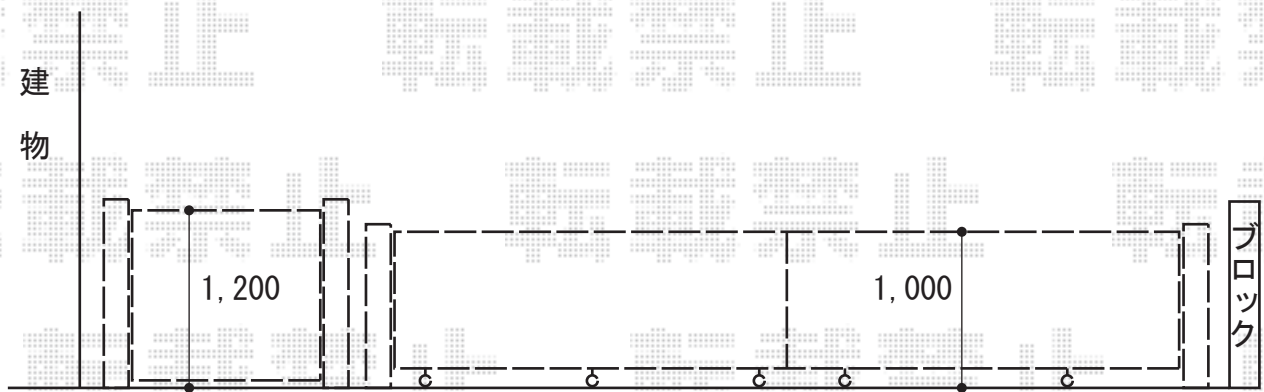

門扉・伸縮ゲート

エクスライン門扉 1型 片開き 化粧柱1型仕様
本体1枚 (W×H) = (900×1,200mm)
色：ホワイト
錠：ハンドル錠E8型

エクスライン伸縮ゲート 両開き
ノンレールタイプ
開口幅=6,797mm
全幅=6,947mm
たたみ幅=557mm+527mm
高さ=1,100mm
色：ホワイト

現場状況や作図制限により概略図の内容と多少の違いが生じることがございます。
施工時は、現場優先とさせていただきますので、お立会い頂き、
最終のご指示のほど、何卒、宜しくお願い致します。