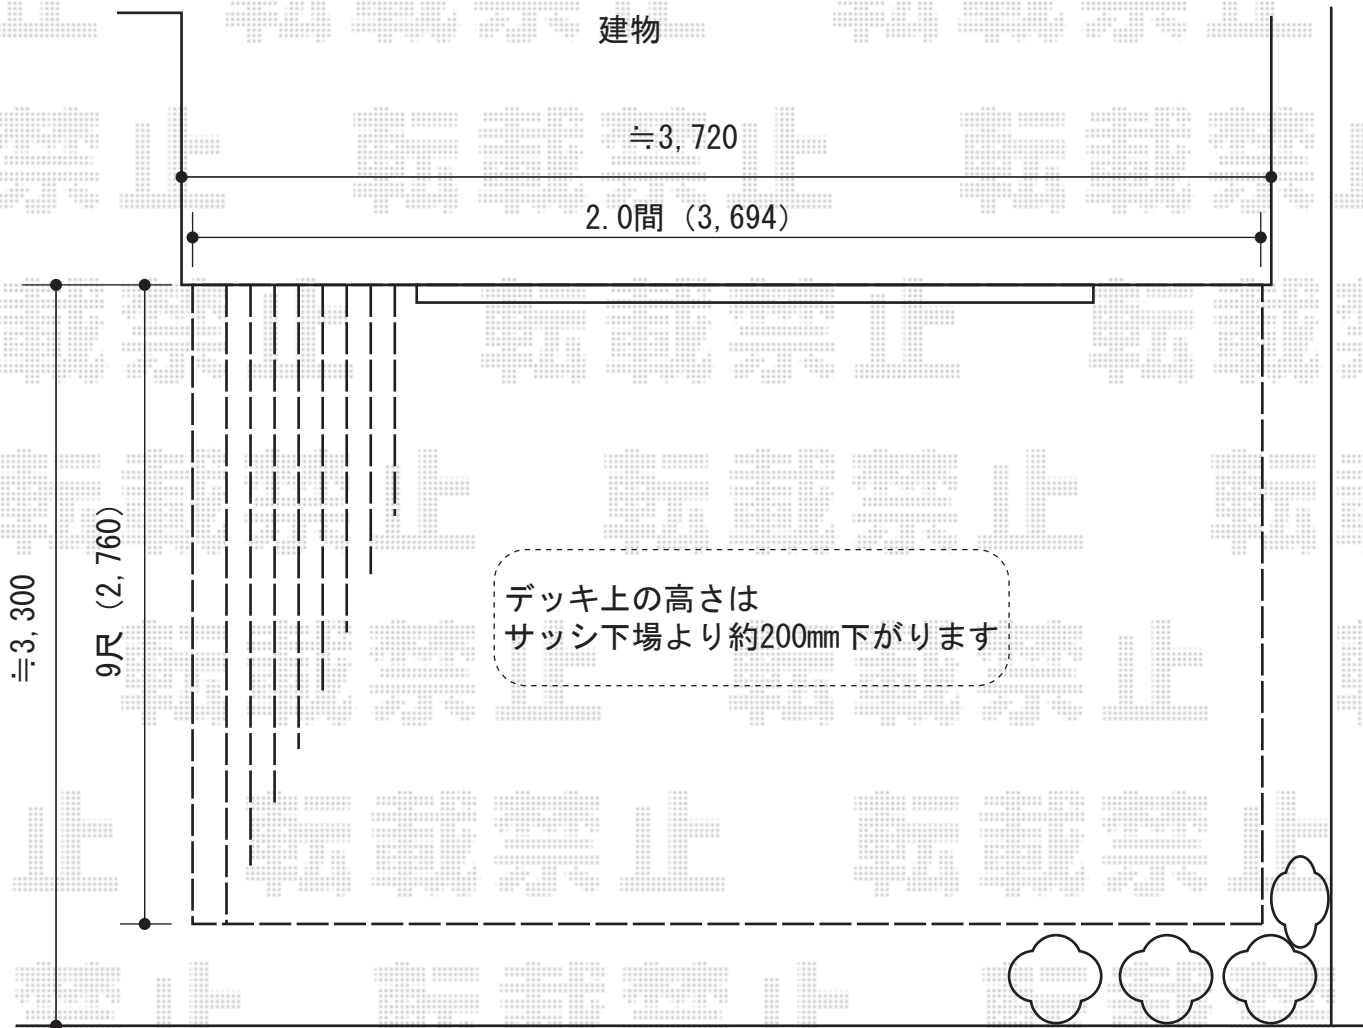

ウッドデッキ

YKK AP リウッドデッキII
間口=関東間2.0間 (3,694mm)
出幅=9尺 (2,760mm)
色 : サニーブラウン
束柱 : KLタイプ (高さ : 600~700mm)

現場状況や作図制限により概略図の内容と多少の違いが生じることがございます。
施工時は、現場優先とさせて頂きたく思いますので、お立会い頂き、
最終のご指示のほど、何卒、宜しくお願い致します。

EX-SHOP
HTTP://WWW.EX-SHOP.NET