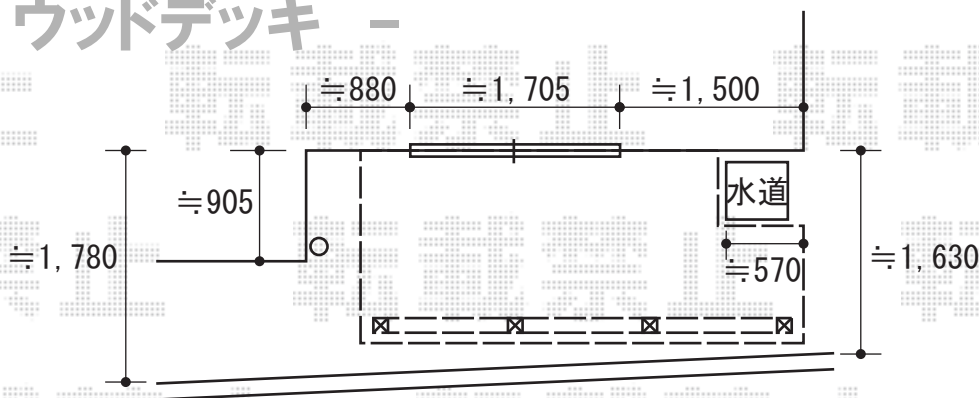

- テラス囲い -

トステム ほせるんですII R型 床納まり 積雪~20cm対応  
 寸法=2間(3,640mm)×5尺(1,485mm)  
 正面ユニット：テラス(4枚建) 側面ユニット：テラス(2枚建)  
 色：オータムブラウン  
 屋根材：ポリカーボネート(ブラウン) 床材：木目  
 オプション：網戸セット  
 オプション：吊り下げ物干し ワイド 2本入+取付棧  
 オプション：換気扇  
 追加部材：シーリング材・グレチャン

- ウッドデッキ -

トステム リコステージII 単体  
 間口=2間(3,620mm) 出幅=5尺(1,513mm)  
 色：ソフトブラウン  
 床板：縦貼り 標準 幕板：B(薄タイプ/厚さ15mm)  
 束柱：B(調整有り/L=282~432mm)  
 デッキフェンス[フラットラチスパネル密目タイプ]：(W1,200mm×H1,000mm)×3スパン

現場状況や作図制限により概略図の内容と多少の違いが生じることがございます。  
 施工時は、現場優先とさせて頂きたく思いますので、お立会い頂き、  
 最終のご指示のほど、何卒、宜しくお願い致します。