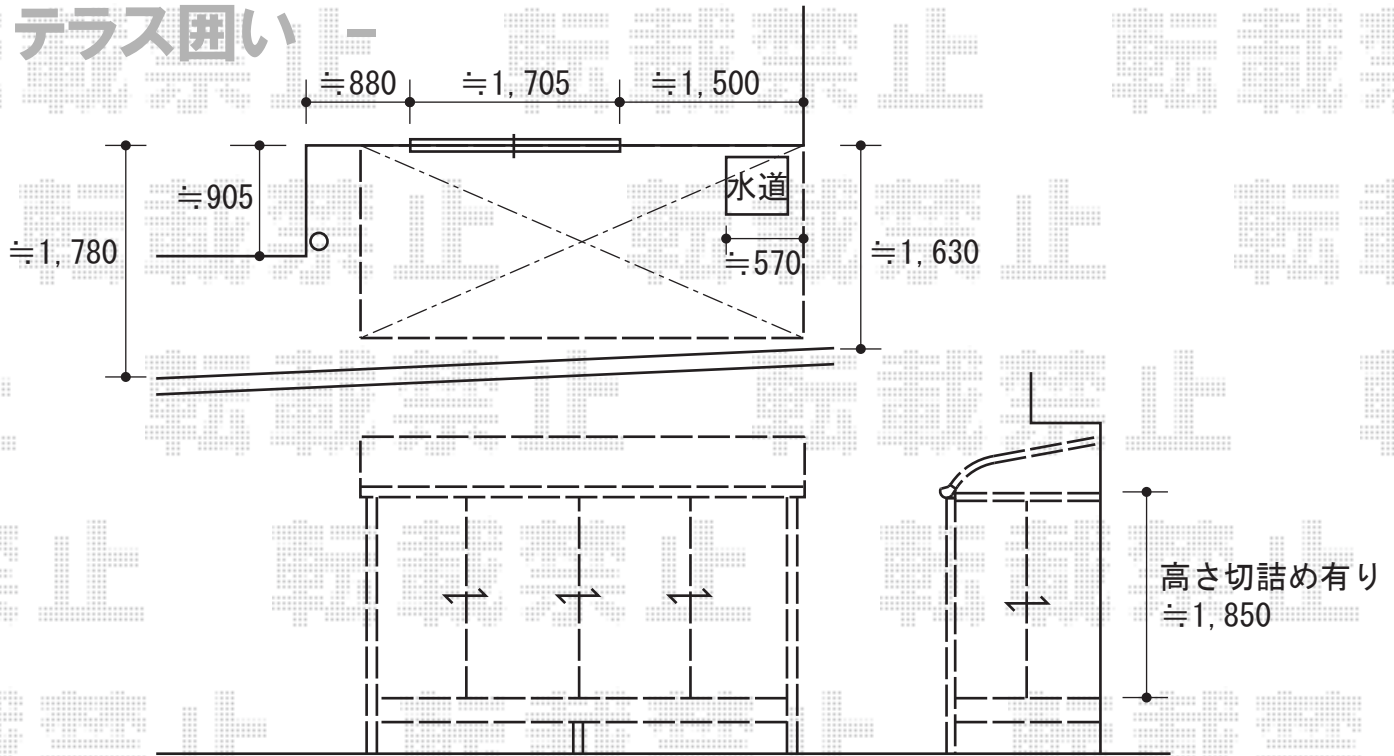

- テラス囲い -

トステム ほせるんですII R型 床納まり 積雪~20cm対応  
 寸法=2間(3,640mm)×5尺(1,485mm)  
 正面ユニット：テラス(4枚建) 側面ユニット：テラス(2枚建)  
 色：オータムブラウン  
 屋根材：ポリカーボネート(ブラウン) 床材：木目  
 オプション：網戸セット  
 オプション：吊り下げ物干し ワイド 2本入+取付棧  
 オプション：換気扇  
 追加部材：シーリング材・グレチャン

- ウッドデッキ -

トステム リコステージII 単体  
 間口=2間(3,620mm) 出幅=5尺(1,513mm)  
 色：ソフトブラウン  
 床板：縦貼り 標準 幕板：B(薄タイプ/厚さ15mm)  
 束柱：B(調整有り/L=282~432mm)  
 デッキフェンス[フラットラチスパネル密目タイプ]：(W1,200mm×H1,000mm)×3スパン

現場状況や作図制限により概略図の内容と多少の違いが生じることがございます。  
 施工時は、現場優先とさせて頂きたく思いますので、お立会い頂き、  
 最終のご指示のほど、何卒、宜しくお願い致します。