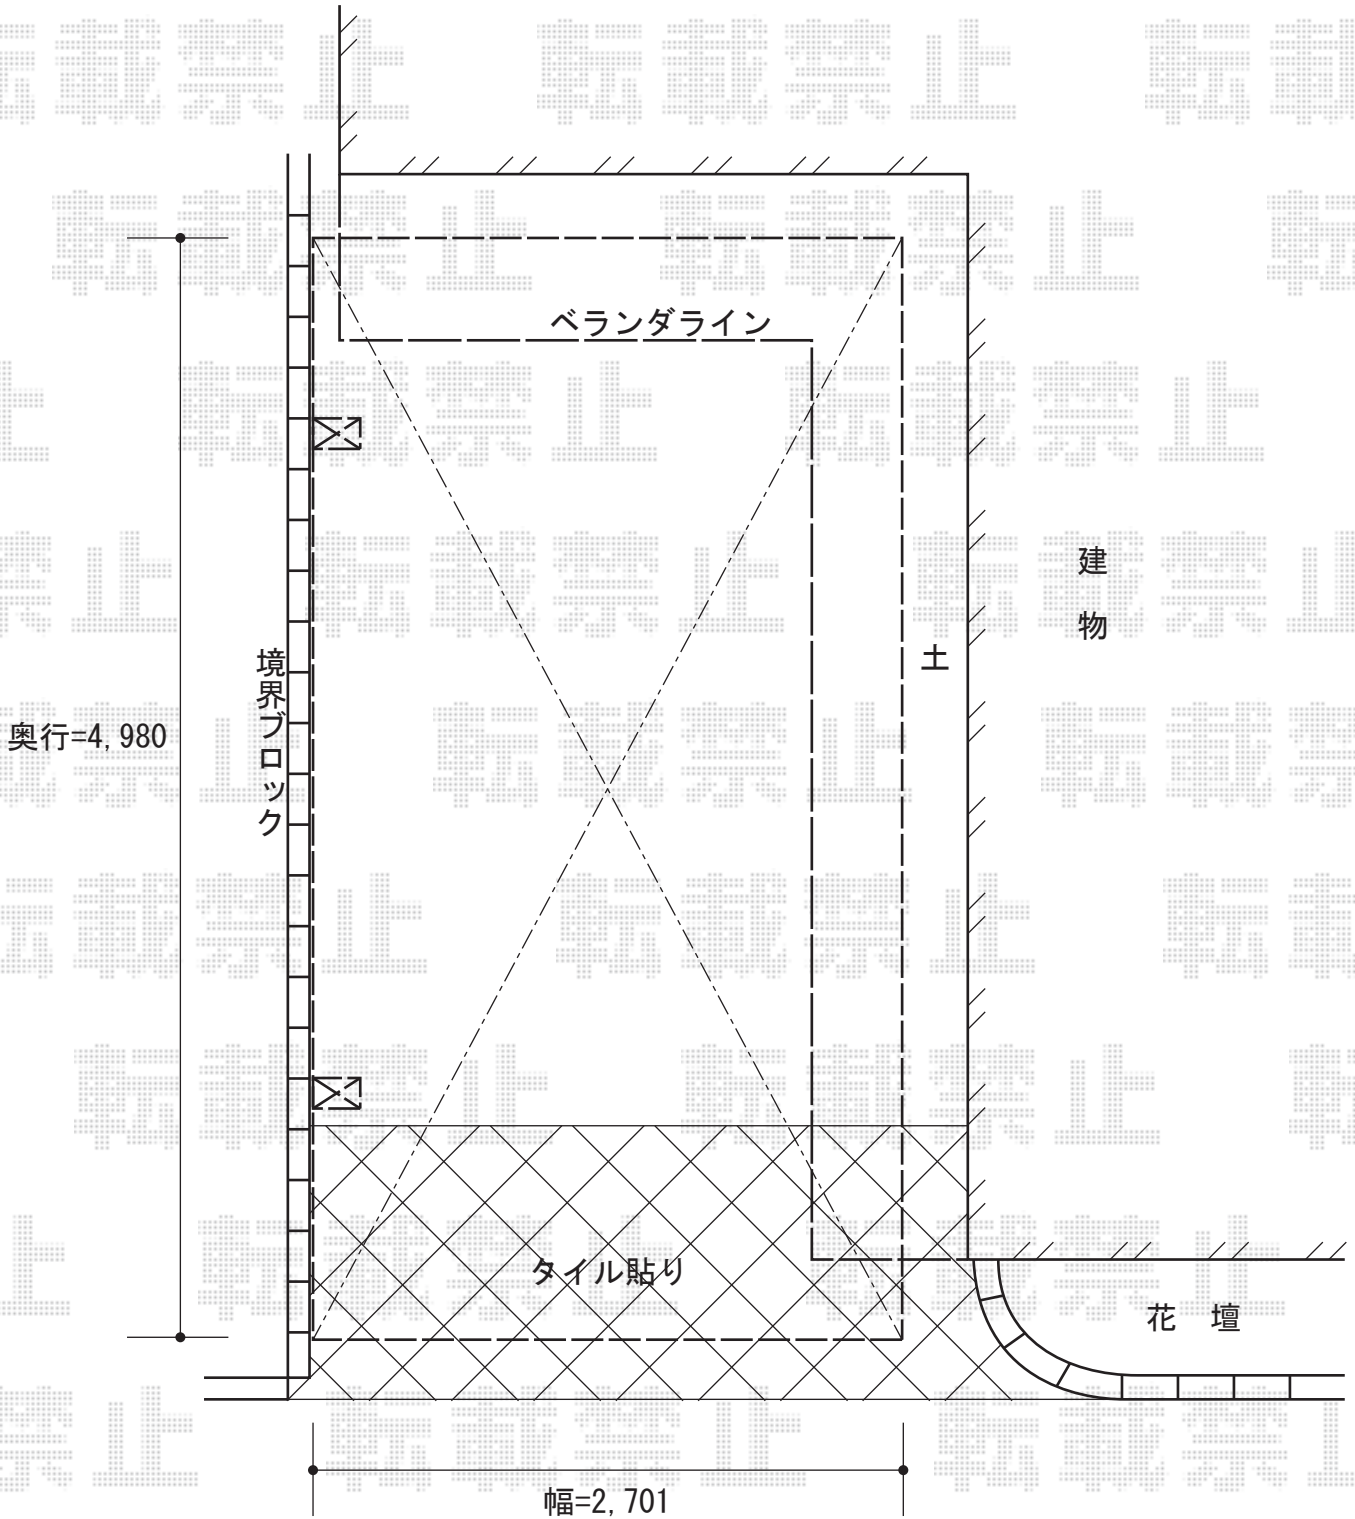

# カーポート

トステム カーブポートシグマIII 積雪~20cm対応  
幅=2,701mm  
奥行=4,980mm  
色：シャイングレー  
屋根材：ポリカーボネート（ブルースモーク）  
柱仕様：ロング柱23仕様（有効高 約2,300mm）

現場状況や作図制限により概略図の内容と多少の違いが生じることがございます。  
施工時は、現場優先とさせて頂きたく思いますので、お立会い頂き、  
最終のご指示のほど、何卒、宜しくお願い致します。