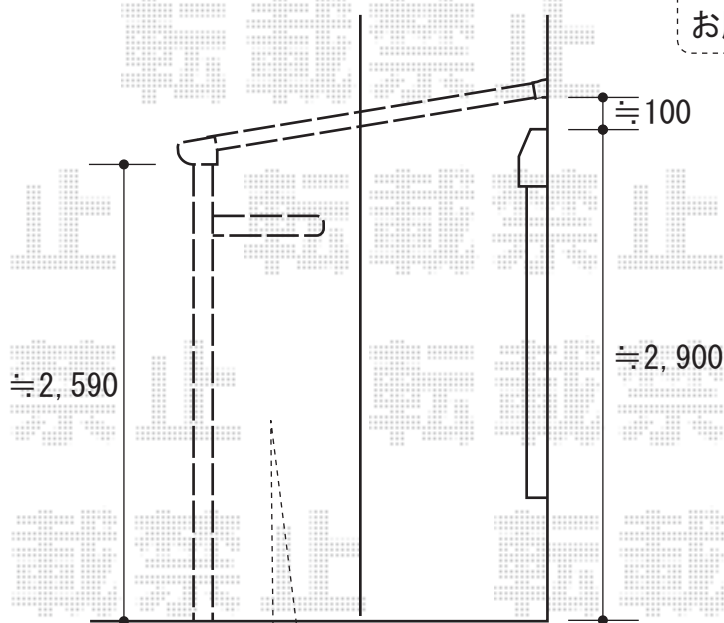

テラス屋根

事前に、植栽の撤去を行って頂けますよう、お願い致します。

オプション-物干し取付け高さ、取付け時にご確認頂けますよう、お願い致します。

ライザーテラス I I R型 単体 テラスタイプ 積雪~20cm対応
間口=関東間1.5間 (柱芯々2,530mm 屋根幅2,750mm)
出幅=6尺 (1,785mm)
色: シヤイングレー
屋根材: ポリカーボネート (ブルースモーク)
柱仕様: 柱位置固定タイプ
オプション: 壁付け物干し + 壁付け物干し柱取り付け用部品

現場状況や作図制限により概略図の内容と多少の違いが生じることがございます。
施工時は、現場優先とさせて頂きたく思いますので、お立会い頂き、
最終のご指示のほど、何卒、宜しくお願い致します。

EX-SHOP
HTTP://WWW.EX-SHOP.NET

担当: 角田