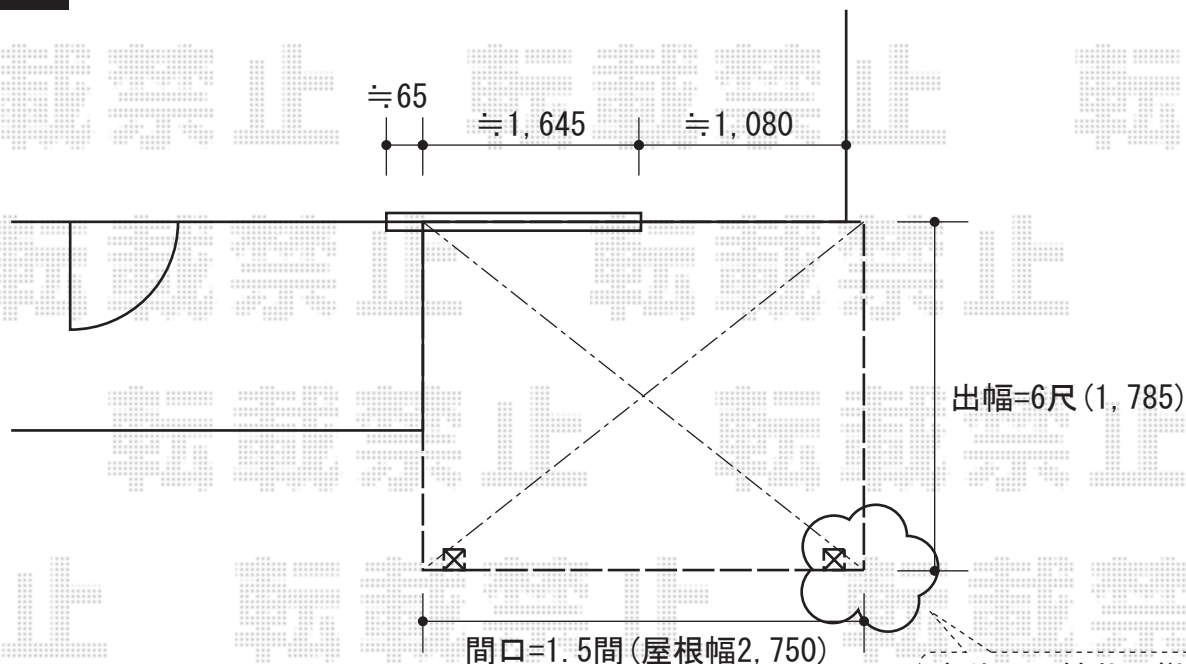

テラス屋根

事前に、植栽の撤去を行って頂けますよう、お願い致します。

オプション-物干し取付け高さ、取付け時にご確認頂けますよう、お願い致します。

ライザーテラス I I R型 単体 テラスタイプ 積雪~20cm対応
間口=関東間1.5間 (柱芯々2,530mm 屋根幅2,750mm)
出幅=6尺 (1,785mm)
色: シヤイングレー
屋根材: ポリカーボネート (ブルースモーク)
柱仕様: 柱位置固定タイプ
オプション: 壁付け物干し + 壁付け物干し柱取り付け用部品

現場状況や作図制限により概略図の内容と多少の違いが生じることがございます。
施工時は、現場優先とさせて頂きたく思いますので、お立会い頂き、
最終のご指示のほど、何卒、宜しくお願い致します。

EX-SHOP
HTTP://WWW.EX-SHOP.NET

担当: 角田