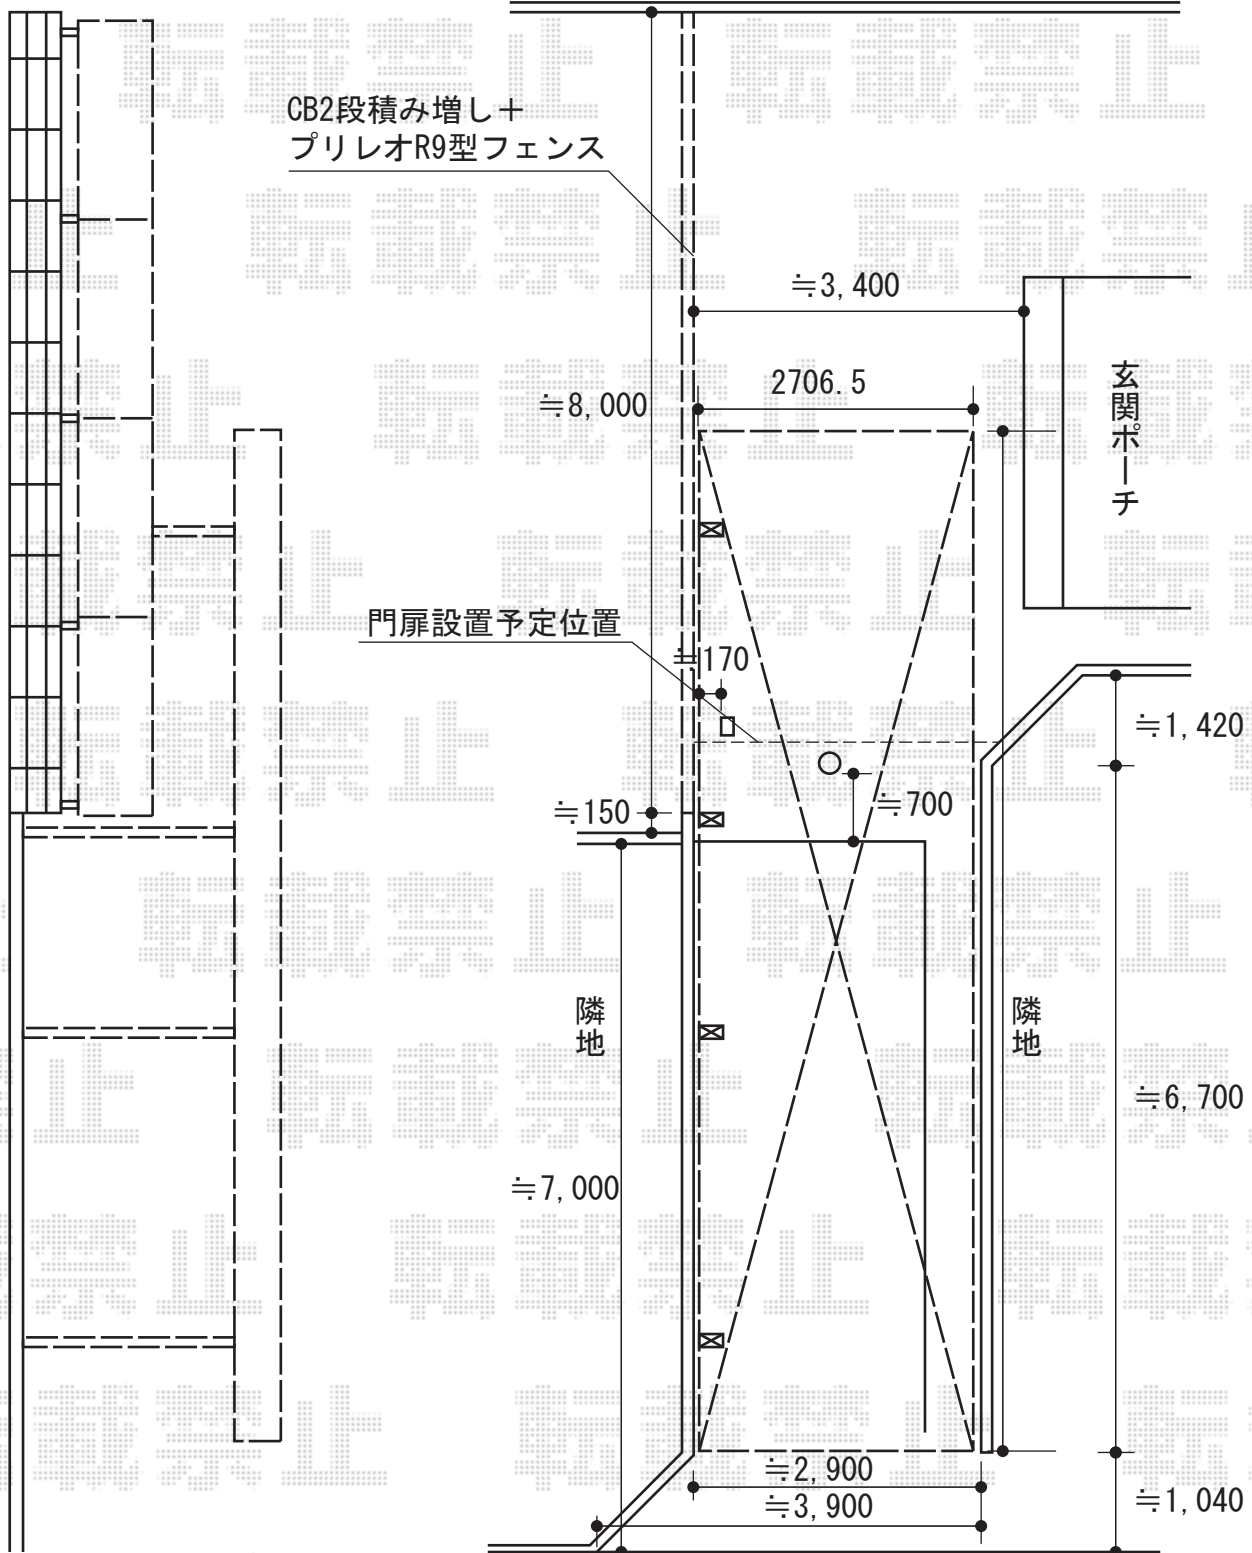

カーポート・フェンス

TOEX

キューブポートプラス レギュラー 積雪~20cm対応

幅=2,706mm

奥行=5,006mm

色：シャイングレー

屋根材：ポリカーボネート（クリアブルー）

柱仕様：標準柱仕様（有効高 約2,509mm）

TOEX プリレオR9型フェンス [フリーポール]

本体1枚 (W×H) =(1,979mm×800mm)×4スパン

主柱：5本

柱セットA：5セット

色：シャイングレー

端部キャップ：1セット

現場状況や作図制限により概略図の内容と多少の違いが生じることがございます。
 施工時は、現場優先とさせて頂きたく思いますので、お立会い頂き、
 最終のご指示のほど、何卒、宜しくお願い致します。

EX-SHOP
[HTTP://WWW.EX-SHOP.NET](http://www.ex-shop.net)