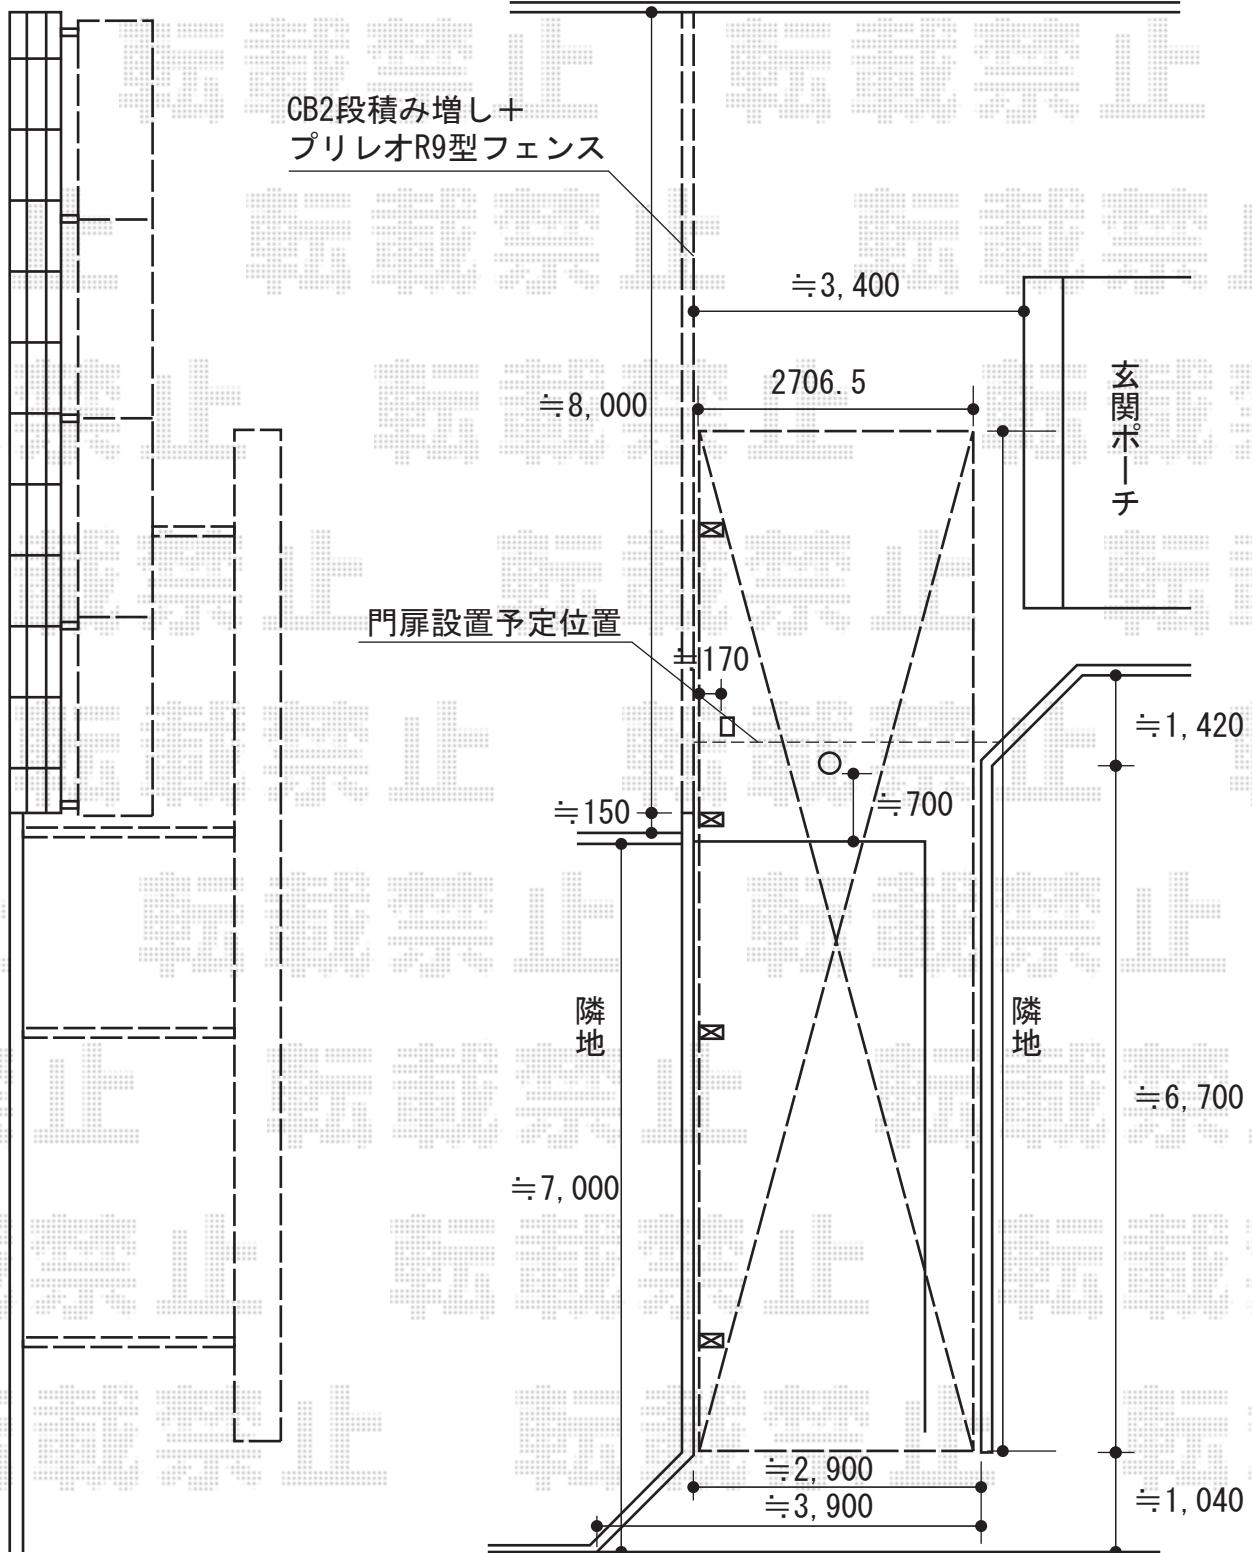

# カーポート・フェンス

TOEX

キューブポートプラス レギュラー 積雪~20cm対応

幅=2,706mm

奥行=5,006mm

色：シャイングレー

屋根材：ポリカーボネート（クリアブルー）

柱仕様：標準柱仕様（有効高 約2,509mm）

TOEX プリレオR9型フェンス [フリーポール]

本体1枚 (W×H) =(1,979mm×800mm)×4スパン

主柱：5本

柱セットA：5セット

色：シャイングレー

端部キャップ：1セット

現場状況や作図制限により概略図の内容と多少の違いが生じることがございます。  
 施工時は、現場優先とさせて頂きたく思いますので、お立会い頂き、  
 最終のご指示のほど、何卒、宜しくお願い致します。

EX-SHOP  
[HTTP://WWW.EX-SHOP.NET](http://www.ex-shop.net)