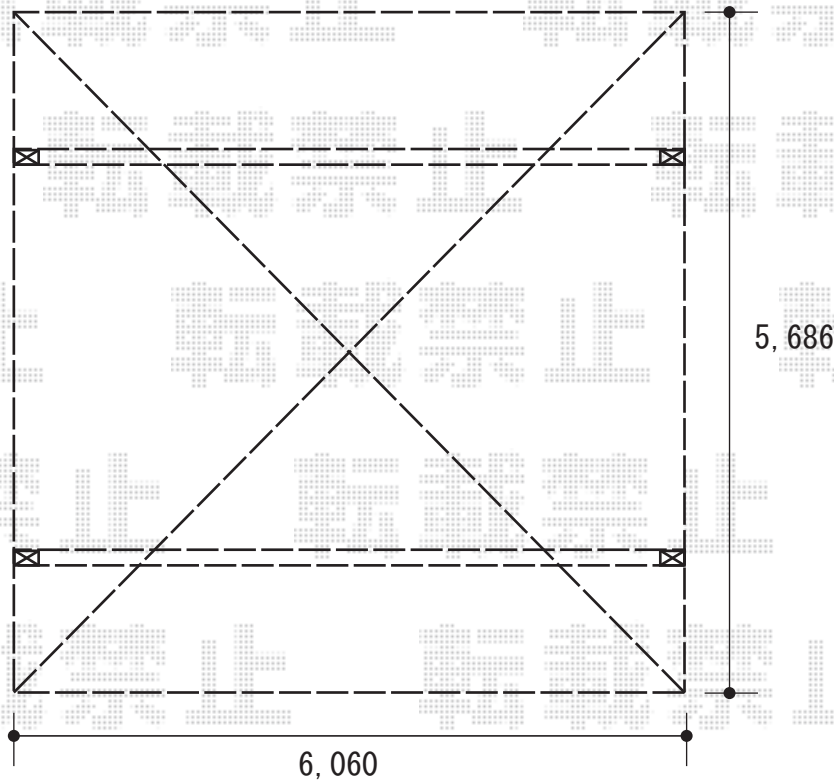

カーポート

トステム カーブポートシグマIII ワイドタイプ
積雪~20cm対応
幅=6,060mm 奥行=5,686mm
色：オータムブラウン
屋根材：熱線吸収アクアポリカーボネート
(ブルースモーク)
柱仕様：ロング柱23仕様 (有効高 約2,300mm)

現場状況や作図制限により概略図の内容と多少の違いが生じることがございます。
施工時は、現場優先とさせて頂きたく思いますので、お立会い頂き、
最終のご指示のほど、何卒、宜しくお願い致します。