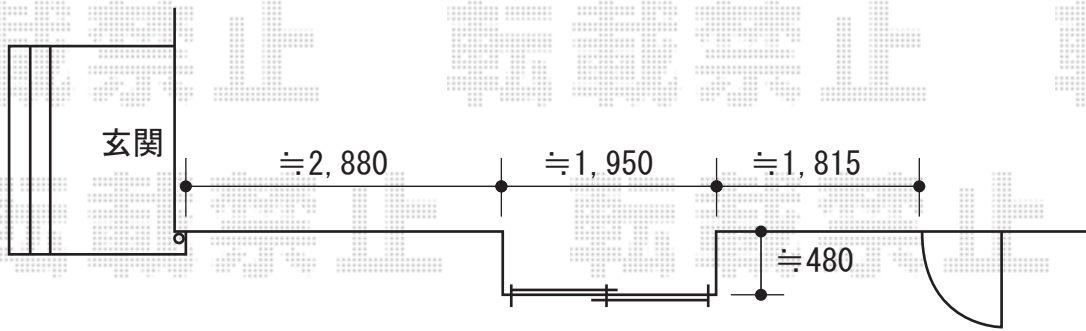

カーポート

トステム カーブポートシグマIII ワイドタイプ
積雪~20cm対応
幅=6,060mm 奥行=5,686mm
色：オータムブラウン
屋根材：熱線吸収アクアポリカーボネート
(ブルースモーク)
柱仕様：ロング柱23仕様 (有効高 約2,300mm)

現場状況や作図制限により概略図の内容と多少の違いが生じることがございます。
施工時は、現場優先とさせて頂きたく思いますので、お立会い頂き、
最終のご指示のほど、何卒、宜しくお願い致します。