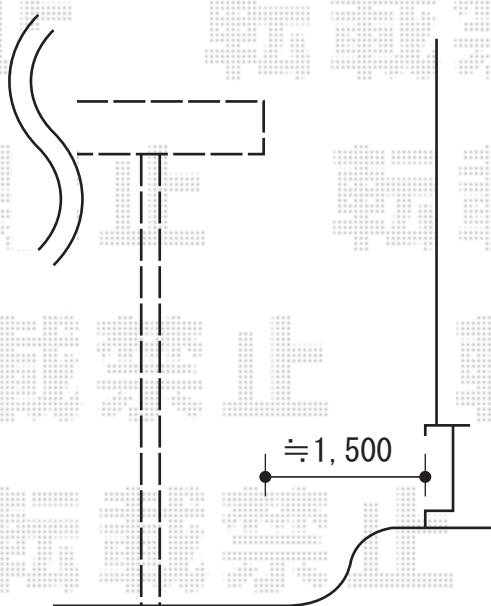

カーポート

トステム カーブポートシグマIII ワイドタイプ
積雪~20cm対応
幅=6,060mm 奥行=5,686mm
色：オータムブラウン
屋根材：熱線吸収アクアポリカーボネート
(ブルースモーク)
柱仕様：ロング柱23仕様 (有効高 約2,300mm)

現場状況や作図制限により概略図の内容と多少の違いが生じることがございます。
施工時は、現場優先とさせて頂きたく思いますので、お立会い頂き、
最終のご指示のほど、何卒、宜しくお願い致します。