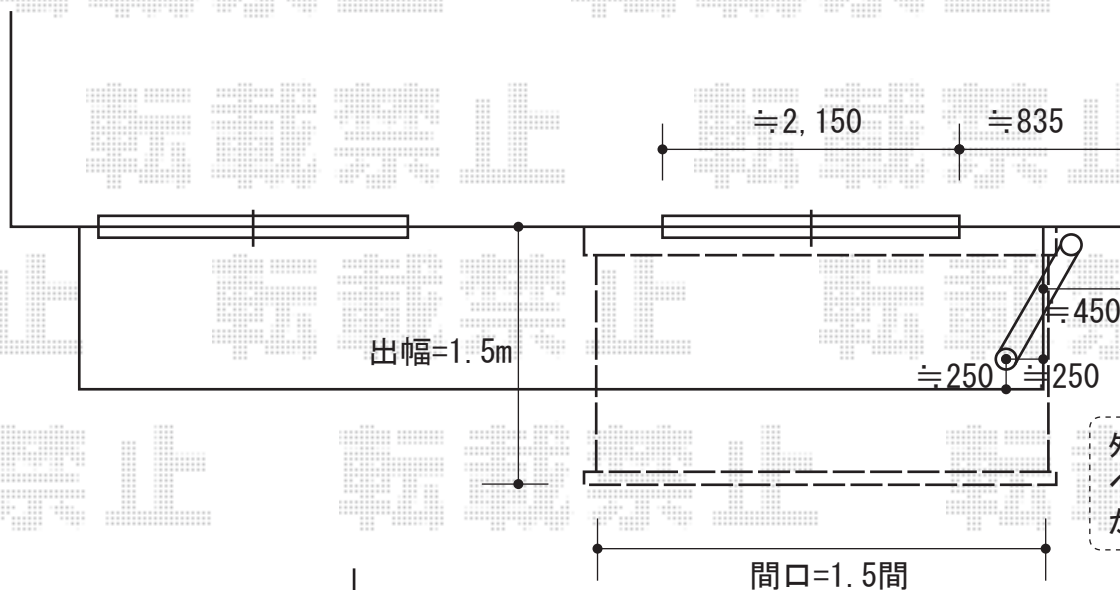

# オーニング

外観右側、  
ベランダ雨樋を  
かわして設置致します。

トステム 彩鳥C型 ボックスタイプ 手動式 (特注品)  
間口=関東間1.5間 (2,730mm)  
出幅=2,000mm  
本体色: オータムブラウン  
キャンバス色: ポリエステル (ブリティッシュグリーン)  
駆動: 外観左側駆動 (特注)  
クランクハンドル: L=1,500mm  
追加部材: ベースプレート用部材一式

現場状況や作図制限により概略図の内容と多少の違いが生じることがございます。  
施工時は、現場優先とさせて頂きたく思いますので、お立会い頂き、  
最終のご指示のほど、何卒、宜しくお願い致します。

EX-SHOP  
HTTP://WWW.EX-SHOP.NET

担当: 堀