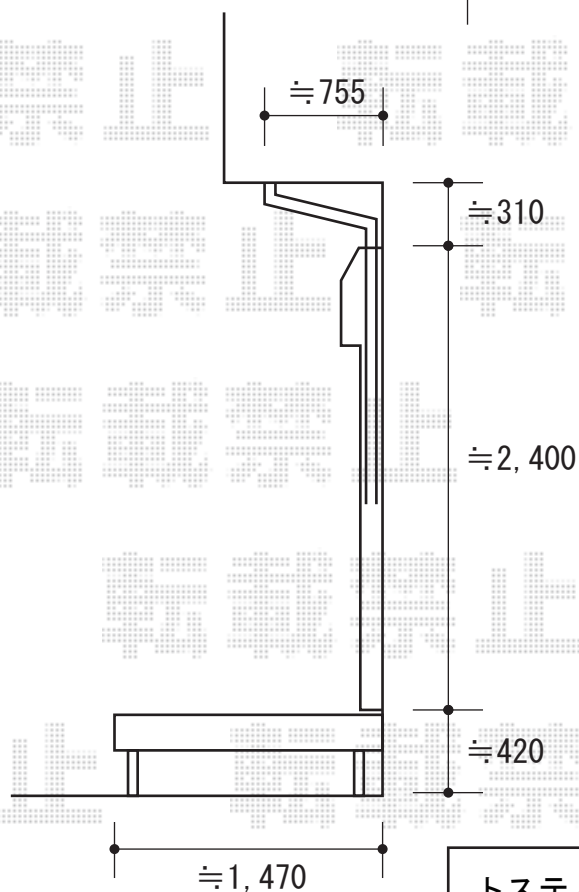

# オーニング

外観右側、  
ベランダ雨樋を  
かわして設置致します。

トステム 彩鳥C型 ボックスタイプ 手動式 (特注品)  
間口=関東間1.5間 (2,730mm)  
出幅=2,000mm  
本体色: オータムブラウン  
キャンバス色: ポリエステル (ブリティッシュグリーン)  
駆動: 外観左側駆動 (特注)  
クランクハンドル: L=1,500mm  
追加部材: ベースプレート用部材一式

現場状況や作図制限により概略図の内容と多少の違いが生じることがございます。  
施工時は、現場優先とさせて頂きたく思いますので、お立会い頂き、  
最終のご指示のほど、何卒、宜しくお願い致します。

EX-SHOP  
HTTP://WWW.EX-SHOP.NET

担当: 堀