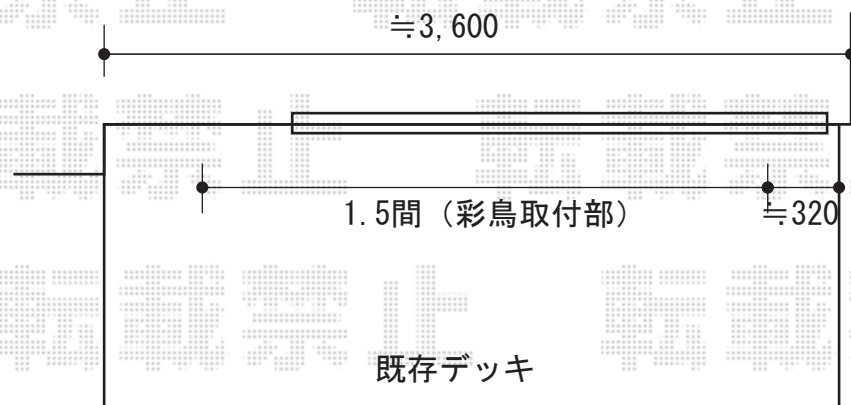

オーニング

トステム 彩鳥C型 ボックスタイプ 電動式
間口=1.5間 (2,730mm)
出幅=1.5M
本体色：ホワイト
キャンバス色：アクリル (ブリティッシュグリーン)
駆動：外観左側駆動
スイッチ：室外露出型

現場状況や作図制限により概略図の内容と多少の違いが生じることがございます。
施工時は、現場優先とさせて頂きたく思いますので、お立会い頂き、
最終のご指示のほど、何卒、宜しくお願い致します。