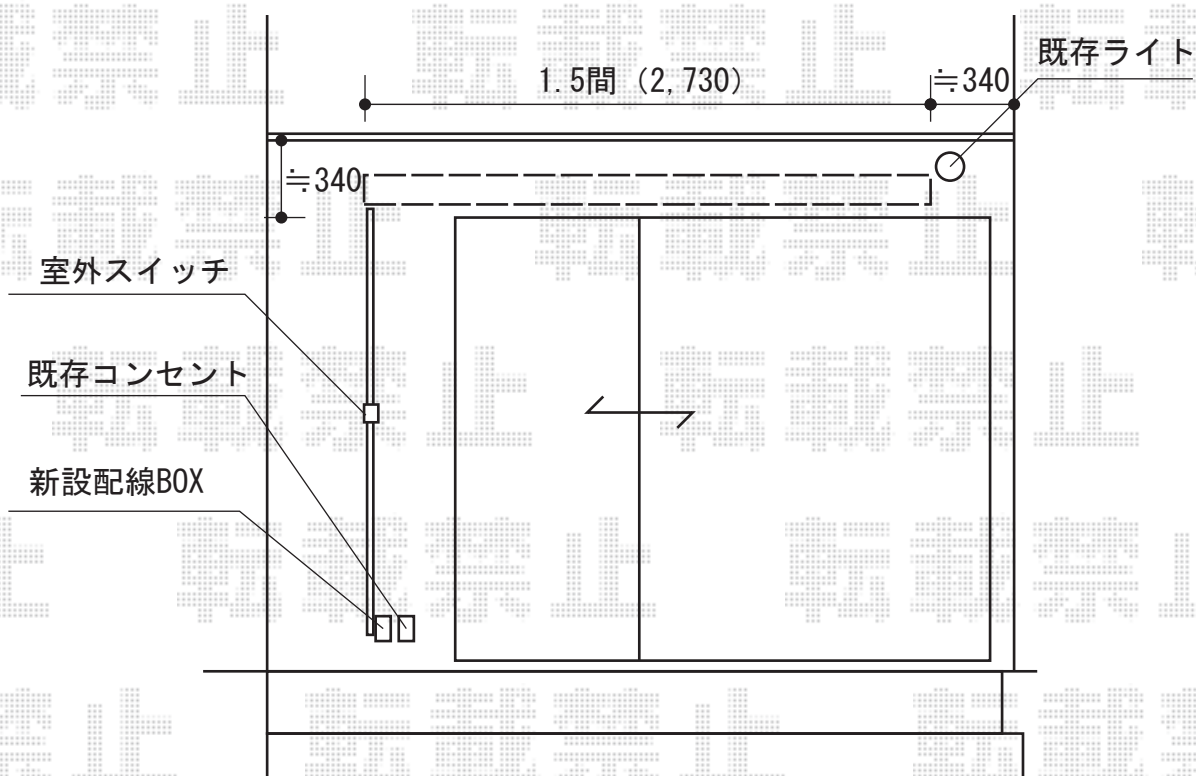

オーニング

トステム 彩鳥C型 ボックスタイプ 電動式
間口=1.5間 (2,730mm)
出幅=1.5M
本体色：ホワイト
キャンバス色：アクリル (ブリティッシュグリーン)
駆動：外観左側駆動
スイッチ：室外露出型

現場状況や作図制限により概略図の内容と多少の違いが生じることがございます。
施工時は、現場優先とさせて頂きたく思いますので、お立会い頂き、
最終のご指示のほど、何卒、宜しくお願い致します。