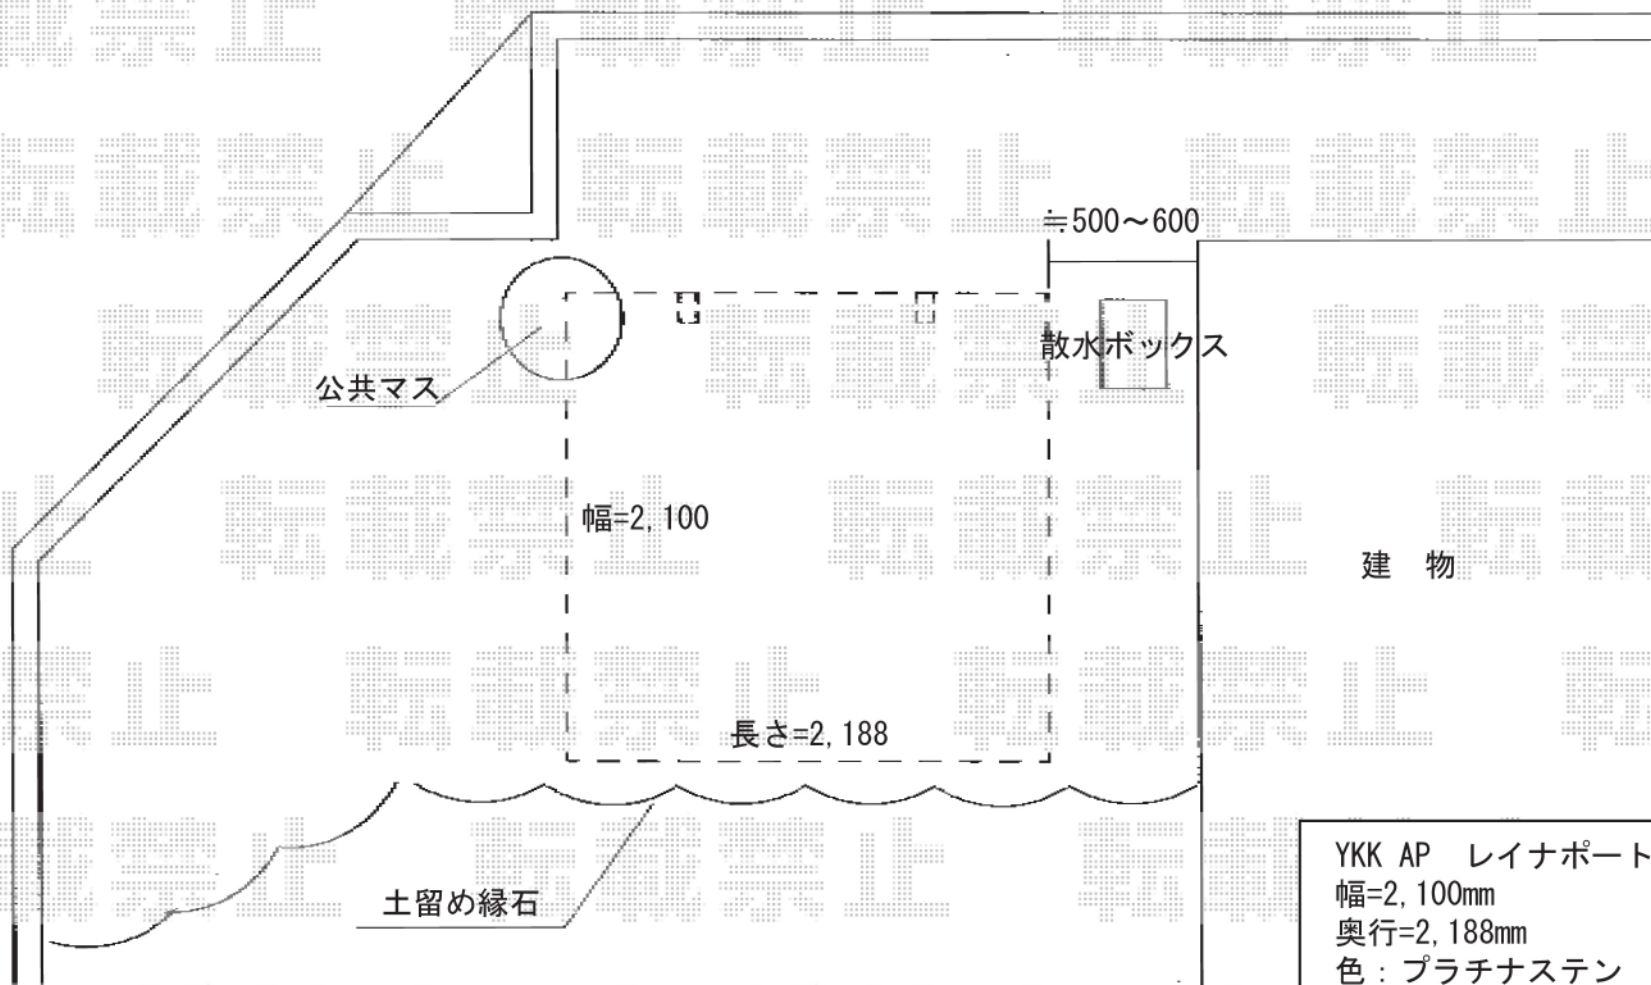

# カーポート

YKK AP レイナポートミニ 積雪~20cm対応  
幅=2,100mm  
奥行=2,188mm  
色：プラチナステン  
屋根材：熱線遮断ポリカーボネート  
(アースブルーマット調)  
柱仕様：標準柱仕様 (有効高 約1,814mm)

現場状況や作図制限により概略図の内容と多少の違いが生じることがございます。  
施工時は、現場優先とさせて頂きたく思いますので、お立会い頂き、  
最終のご指示のほど、何卒、宜しくお願い致します。