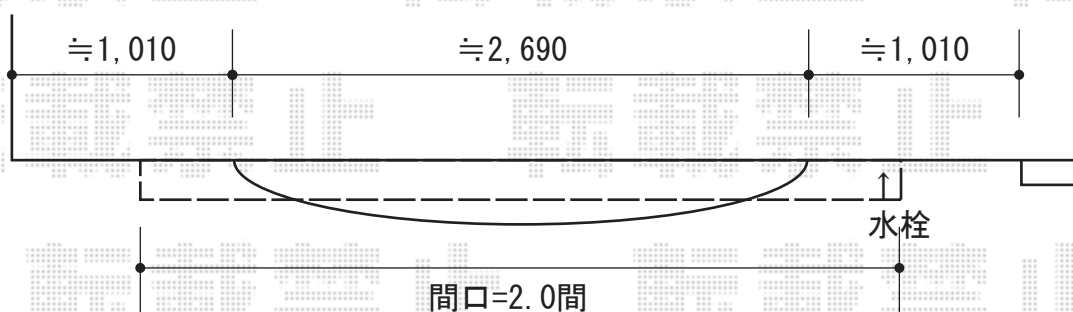

オーニング

トステム 彩鳥C型 ボックスタイプ 手動式 (特注品)
間口=関東間2.0間 (3,640mm)
出幅=1,500mm
本体色：オータムブラウン
キャンバス色：アクリル (ブラウンライン)
駆動：外観左側駆動 (特注)
クランクハンドル：1,700mm
追加部材：ベースプレート用部材一式

現場状況や作図制限により概略図の内容と多少の違いが生じることがございます。
施工時は、現場優先とさせて頂きたく思いますので、お立会い頂き、
最終のご指示のほど、何卒、宜しくお願い致します。