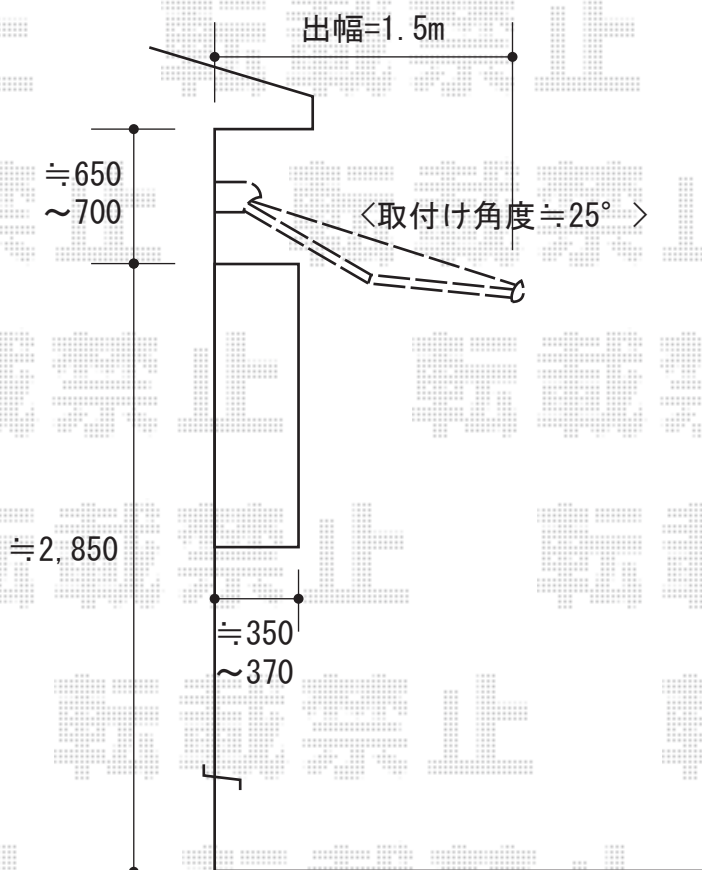

オーニング

トステム 彩鳥C型 ボックスタイプ 手動式 (特注品)
間口=関東間2.0間 (3,640mm)
出幅=1,500mm
本体色：オータムブラウン
キャンバス色：アクリル (ブラウンライン)
駆動：外観左側駆動 (特注)
クランクハンドル：1,700mm
追加部材：ベースプレート用部材一式

現場状況や作図制限により概略図の内容と多少の違いが生じることがございます。
施工時は、現場優先とさせて頂きたく思いますので、お立会い頂き、
最終のご指示のほど、何卒、宜しくお願い致します。