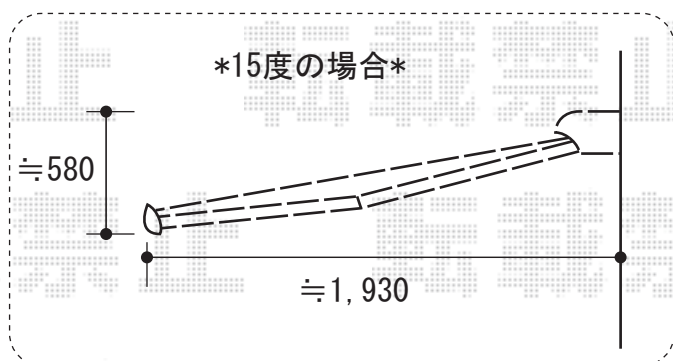

オーニング

トステム 彩鳥S型 ボックスタイプ 手動式
 間口=関東間1.5間 (2,730mm)
 出幅=2,000mm
 本体色：シャイングレー
 キャンバス色：アクリル（ブラウンライン）
 駆動：外観右側駆動
 クランクハンドル：1,000mm
 追加部材：ベースプレート用部材一式

現場状況や作図制限により概略図の内容と多少の違いが生じることがございます。
 施工時は、現場優先とさせて頂きたく思いますので、お立会い頂き、
 最終のご指示のほど、何卒、宜しくお願い致します。