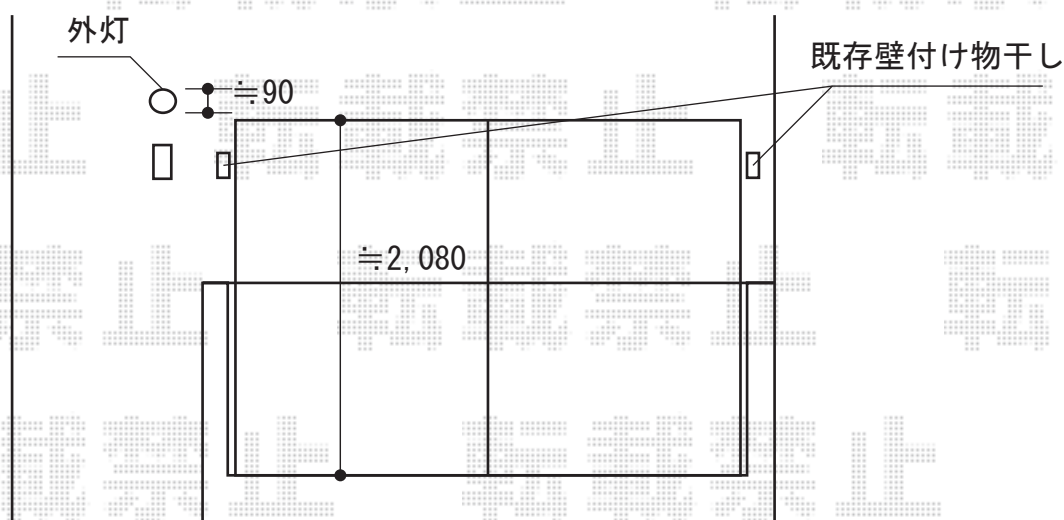

オーニング

トステム 彩鳥S型 ボックスタイプ 手動式
 間口=関東間1.5間 (2,730mm)
 出幅=2,000mm
 本体色：シャイングレー
 キャンバス色：アクリル（ブラウンライン）
 駆動：外観右側駆動
 クランクハンドル：1,000mm
 追加部材：ベースプレート用部材一式

現場状況や作図制限により概略図の内容と多少の違いが生じることがございます。
 施工時は、現場優先とさせて頂きたく思いますので、お立会い頂き、
 最終のご指示のほど、何卒、宜しくお願い致します。