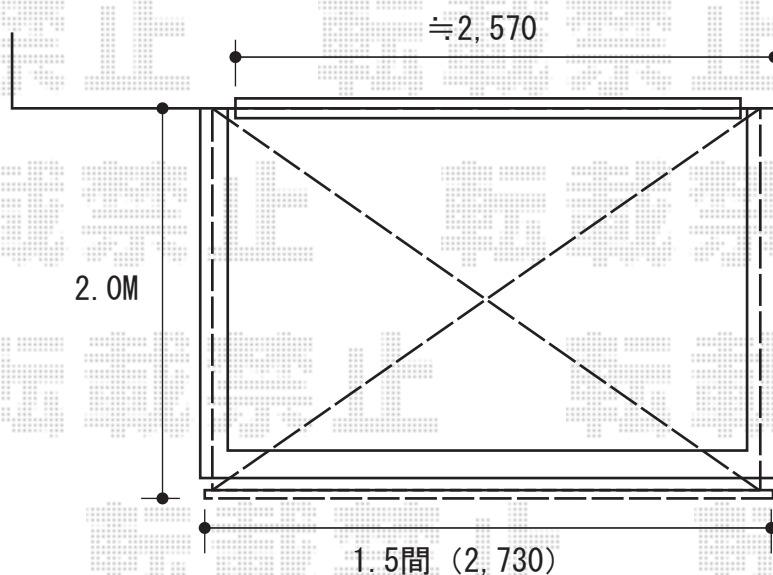

オーニング

トステム 彩鳥S型 ボックスタイプ 手動式
 間口=関東間1.5間 (2,730mm)
 出幅=2,000mm
 本体色：シャイングレー
 キャンバス色：アクリル（ブラウンライン）
 駆動：外観右側駆動
 クランクハンドル：1,000mm
 追加部材：ベースプレート用部材一式

現場状況や作図制限により概略図の内容と多少の違いが生じることがございます。
 施工時は、現場優先とさせて頂きたく思いますので、お立会い頂き、
 最終のご指示のほど、何卒、宜しくお願い致します。