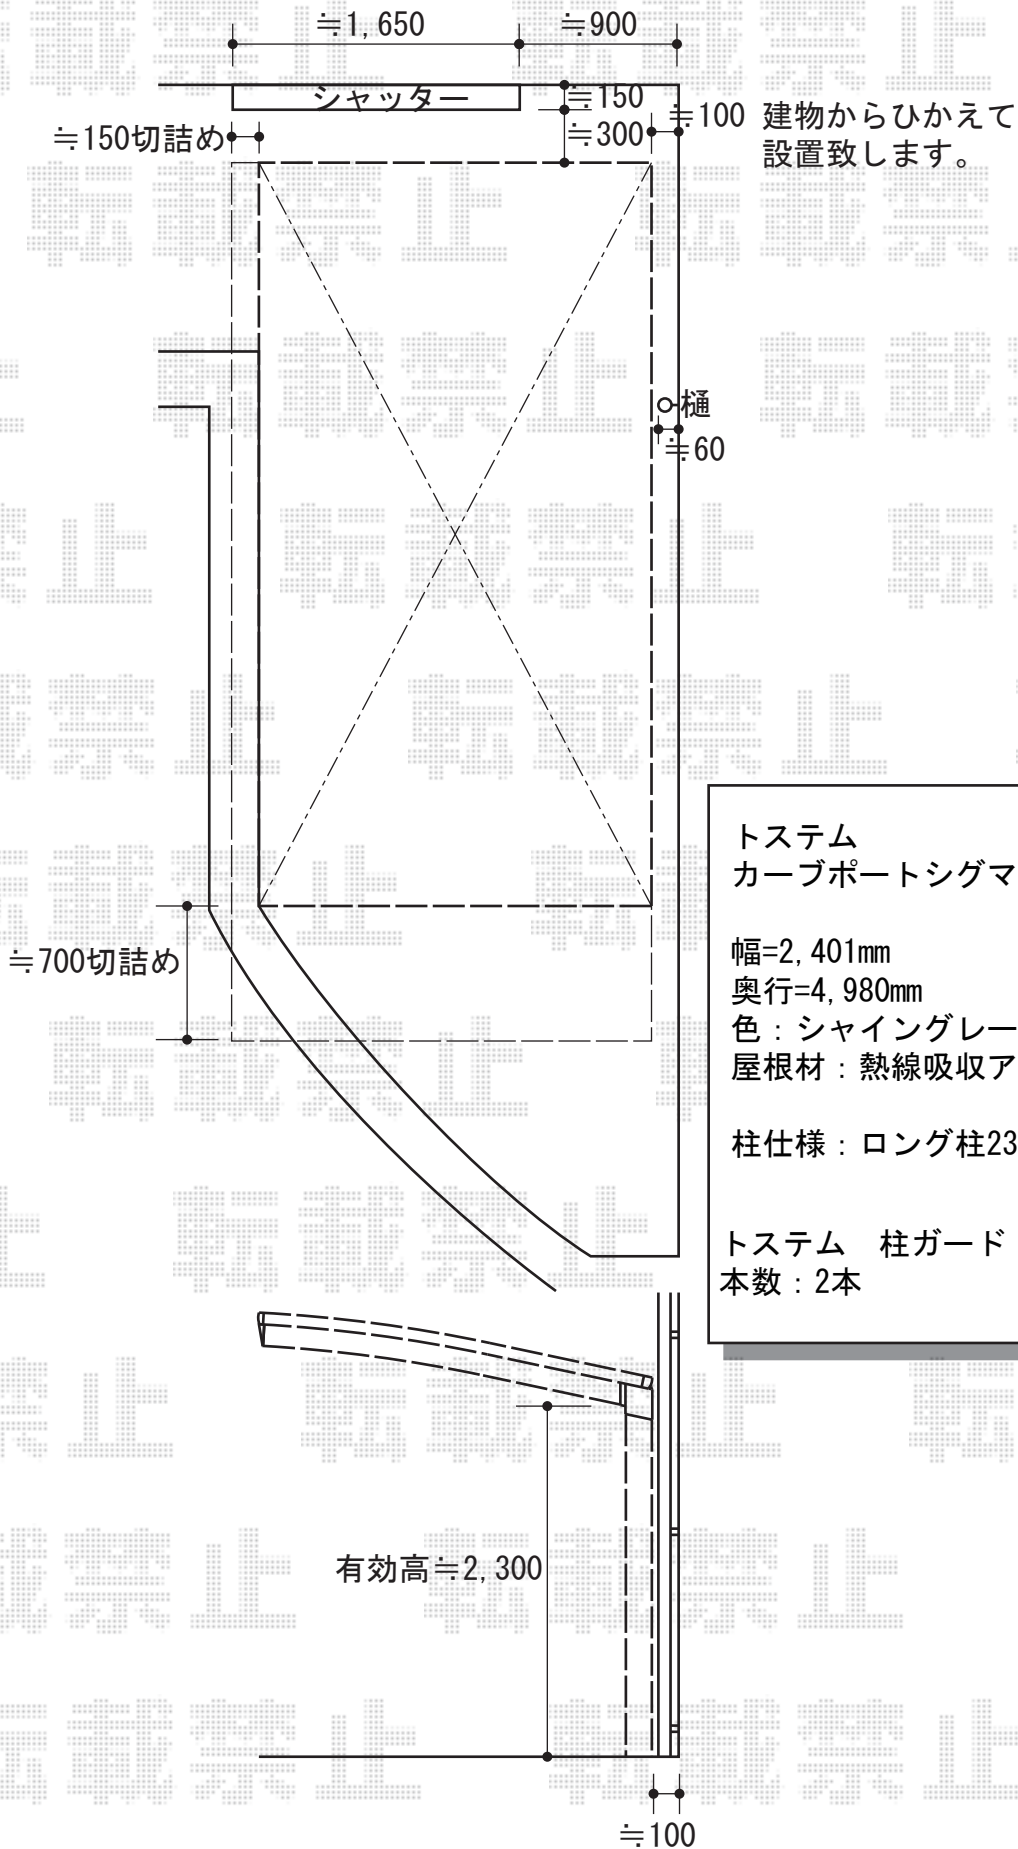

カーポート

建物からひかえて
設置致します。

トステム
カーブポートシグマIII 積雪~20cm対応

幅=2,401mm

奥行=4,980mm

色：シャイングレー

屋根材：熱線吸収アクアポリカーボネート

(ブルースモーク)

柱仕様：ロング柱23仕様（有効高 約2,300mm）

トステム 柱ガード

本数：2本

有効高≒2,300

≒100

現場状況や作図制限により概略図の内容と多少の違いが生じることがございます。
施工時は、現場優先とさせて頂きたく思いますので、お立会い頂き、
最終のご指示のほど、何卒、宜しくお願い致します。

EX-SHOP
HTTP://WWW.EX-SHOP.NET

担当：堀