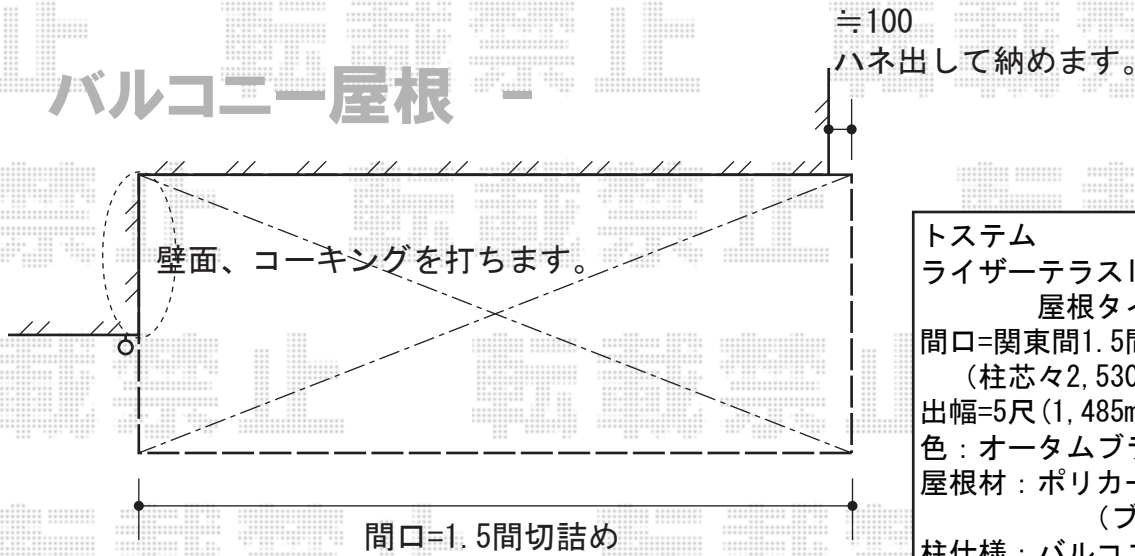

バルコニー

トステム  
 アクトステージB型 パンチング 単体 柱建て式  
 間口=関東間1.5間(2,755mm)  
 出幅=5尺(1,485mm)  
 色：オータムブラウン  
 床材：グレー(塩ビデッキボード)  
 柱仕様：柱建てタイプ  
 追加部材：戸袋逃げ柱  
 追加部材：根太掛け取付用アンゲル

バルコニー屋根

トステム  
 ライザーテラスII R型 単体  
 屋根タイプ 積雪~20cm対応  
 間口=関東間1.5間  
 (柱芯々2,530mm 屋根幅2,750mm)  
 出幅=5尺(1,485mm)  
 色：オータムブラウン  
 屋根材：ポリカーボネート  
 (ブルースモーク)  
 柱仕様：バルコニー接続用柱  
 オプション：  
 吊り下げ物干し 標準 2本入+取付棧

現場状況や作図制限により概略図の内容と多少の違いが生じることがございます。  
 施工時は、現場優先とさせて頂きたく思いますので、お立会い頂き、  
 最終のご指示のほど、何卒、宜しくお願い致します。

EX-SHOP  
 HTTP://WWW.EX-SHOP.NET

担当：溝口