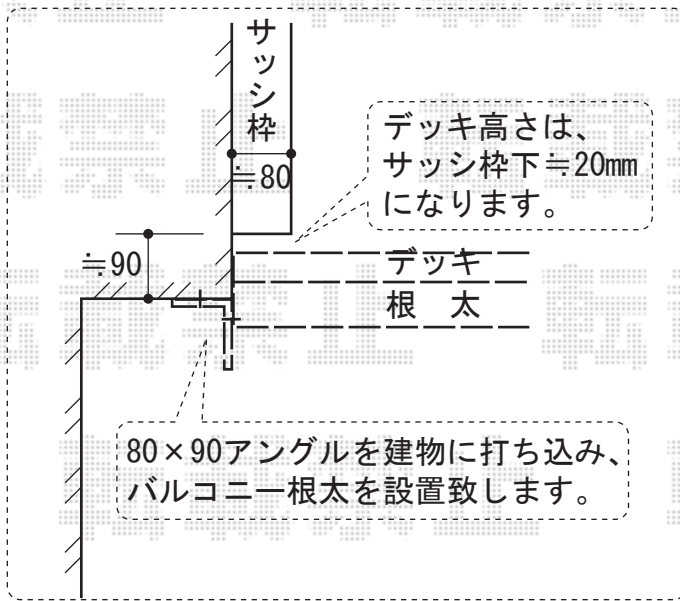

バルコニー

トステム  
 アクトステージB型 パンチング 単体 柱建て式  
 間口=関東間1.5間(2,755mm)  
 出幅=5尺(1,485mm)  
 色：オータムブラウン  
 床材：グレー(塩ビデッキボード)  
 柱仕様：柱建てタイプ  
 追加部材：戸袋逃げ柱  
 追加部材：根太掛け取付用アンゲル

バルコニー屋根

トステム  
 ライザーテラスII R型 単体  
 屋根タイプ 積雪~20cm対応  
 間口=関東間1.5間  
 (柱芯々2,530mm 屋根幅2,750mm)  
 出幅=5尺(1,485mm)  
 色：オータムブラウン  
 屋根材：ポリカーボネート  
 (ブルースモーク)  
 柱仕様：バルコニー接続用柱  
 オプション：  
 吊り下げ物干し 標準 2本入+取付棧

現場状況や作図制限により概略図の内容と多少の違いが生じることがございます。  
 施工時は、現場優先とさせて頂きたく思いますので、お立会い頂き、  
 最終のご指示のほど、何卒、宜しくお願い致します。

EX-SHOP  
 HTTP://WWW.EX-SHOP.NET

担当：溝口