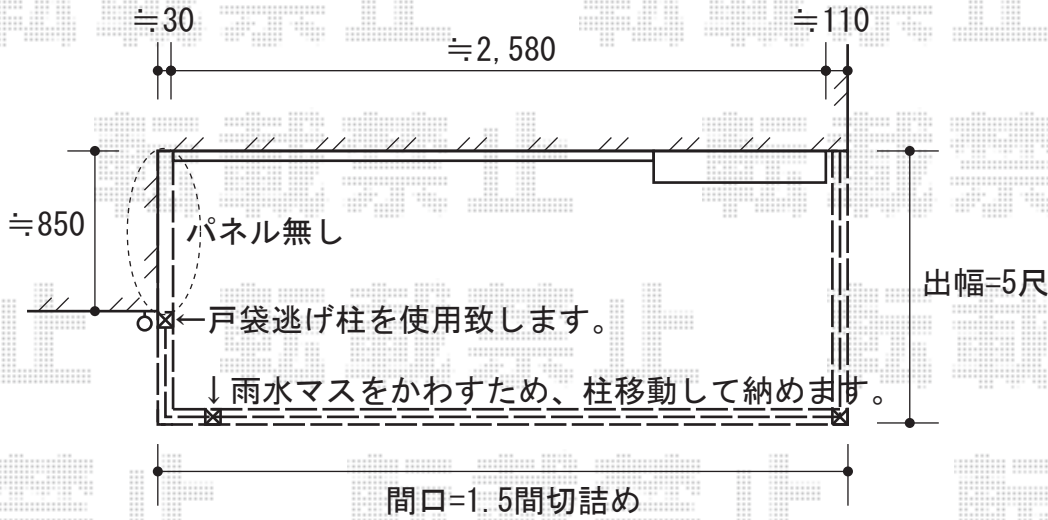

バルコニー

トステム  
 アクトステージB型 パンチング 単体 柱建て式  
 間口=関東間1.5間(2,755mm)  
 出幅=5尺(1,485mm)  
 色：オータムブラウン  
 床材：グレー(塩ビデッキボード)  
 柱仕様：柱建てタイプ  
 追加部材：戸袋逃げ柱  
 追加部材：根太掛け取付用アンゲル

バルコニー屋根

トステム  
 ライザーテラスII R型 単体  
 屋根タイプ 積雪~20cm対応  
 間口=関東間1.5間  
 (柱芯々2,530mm 屋根幅2,750mm)  
 出幅=5尺(1,485mm)  
 色：オータムブラウン  
 屋根材：ポリカーボネート  
 (ブルースモーク)  
 柱仕様：バルコニー接続用柱  
 オプション：  
 吊り下げ物干し 標準 2本入+取付棧

現場状況や作図制限により概略図の内容と多少の違いが生じることがございます。  
 施工時は、現場優先とさせて頂きたく思いますので、お立会い頂き、  
 最終のご指示のほど、何卒、宜しくお願い致します。

EX-SHOP  
 HTTP://WWW.EX-SHOP.NET

担当：溝口