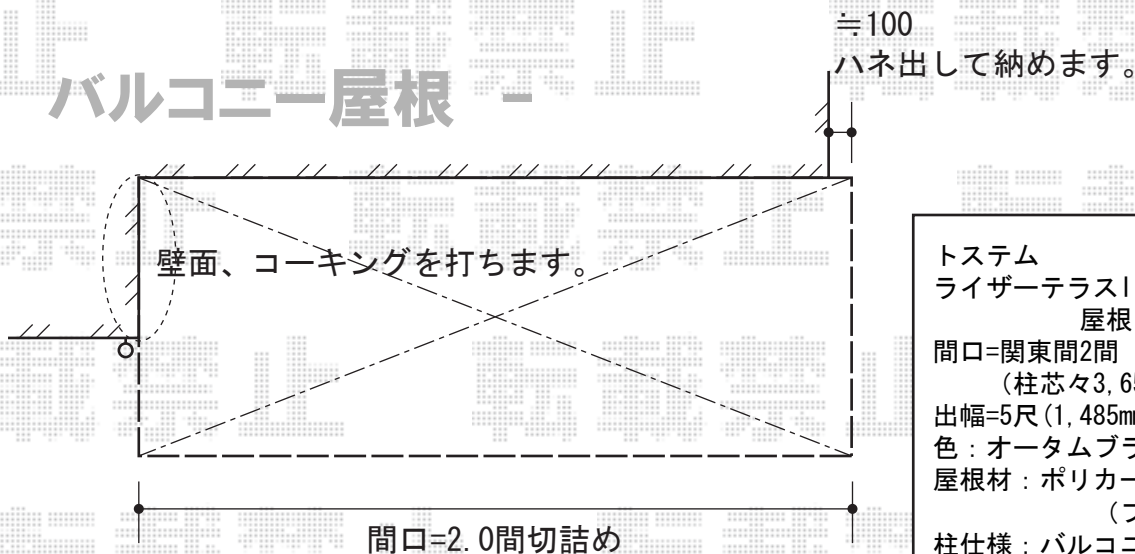

バルコニー

トステム
 アクトステージB型
 パンチング 単体 柱建て式
 間口=関東間2間 (3,650mm)
 出幅=5尺 (1,485mm)
 色：オータムブラウン
 床材：グレー (塩ビデッキボード)
 柱仕様：柱建てタイプ
 追加部材：戸袋逃げ柱
 追加部材：根太掛け取付用アンゲル

バルコニー屋根

トステム
 ライザーテラスII R型 単体
 屋根タイプ 積雪~20cm対応
 間口=関東間2間
 (柱芯々3,650mm 屋根幅4,020mm)
 出幅=5尺 (1,485mm)
 色：オータムブラウン
 屋根材：ポリカーボネート
 (ブルースモーク)
 柱仕様：バルコニー接続用柱
 オプション：
 吊り下げ物干し 標準 2本入+取付桟

現場状況や作図制限により概略図の内容と多少の違いが生じることがございます。
 施工時は、現場優先とさせて頂きたく思いますので、お立会い頂き、
 最終のご指示のほど、何卒、宜しくお願い致します。

EX-SHOP
 HTTP://WWW.EX-SHOP.NET

担当：溝口