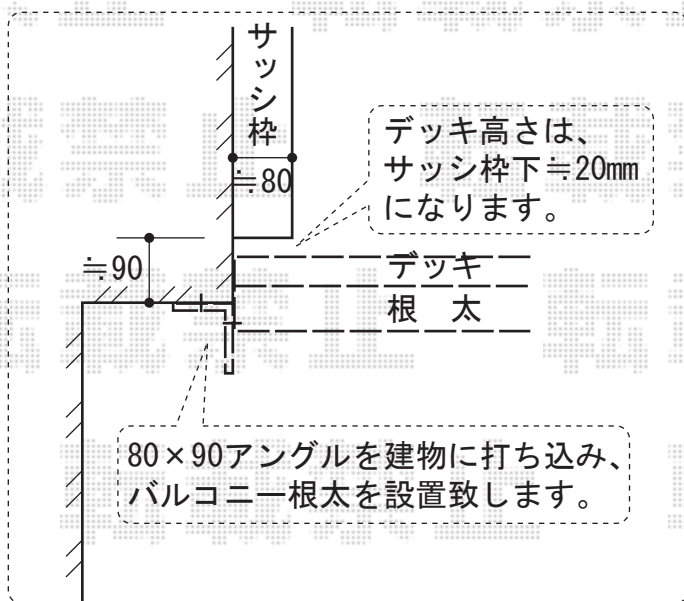

バルコニー

トステム
 アクトステージB型
 パンチング 単体 柱建て式
 間口=関東間2間 (3,650mm)
 出幅=5尺 (1,485mm)
 色：オータムブラウン
 床材：グレー (塩ビデッキボード)
 柱仕様：柱建てタイプ
 追加部材：戸袋逃げ柱
 追加部材：根太掛け取付用アンゲル

バルコニー屋根

トステム
 ライザーテラスII R型 単体
 屋根タイプ 積雪~20cm対応
 間口=関東間2間
 (柱芯々3,650mm 屋根幅4,020mm)
 出幅=5尺 (1,485mm)
 色：オータムブラウン
 屋根材：ポリカーボネート
 (ブルースモーク)
 柱仕様：バルコニー接続用柱
 オプション：
 吊り下げ物干し 標準 2本入+取付桟

現場状況や作図制限により概略図の内容と多少の違いが生じることがございます。
 施工時は、現場優先とさせて頂きたく思いますので、お立会い頂き、
 最終のご指示のほど、何卒、宜しくお願い致します。

EX-SHOP
 HTTP://WWW.EX-SHOP.NET

担当：溝口