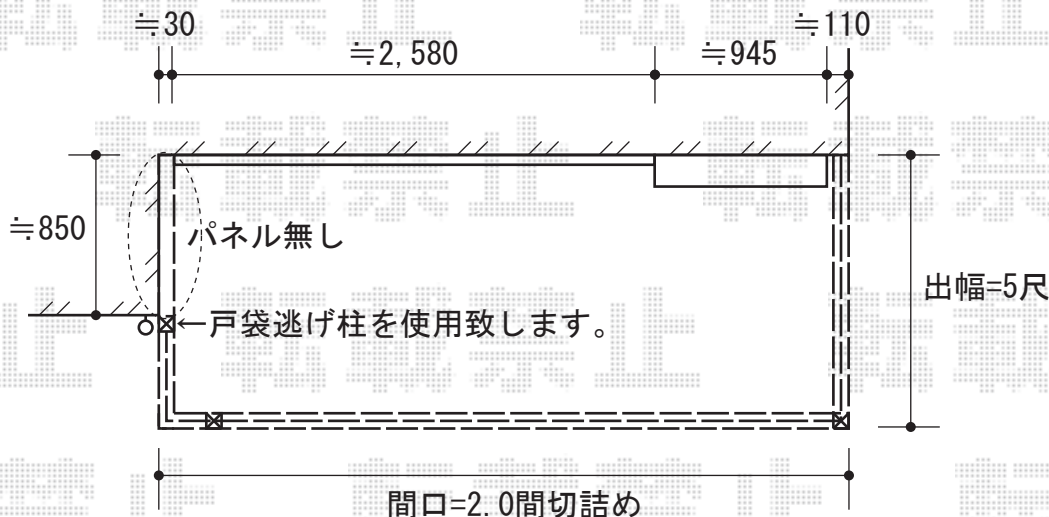

バルコニー

トステム
 アクトステージB型
 パンチング 単体 柱建て式
 間口=関東間2間 (3,650mm)
 出幅=5尺 (1,485mm)
 色：オータムブラウン
 床材：グレー (塩ビデッキボード)
 柱仕様：柱建てタイプ
 追加部材：戸袋逃げ柱
 追加部材：根太掛け取付用アンゲル

バルコニー屋根

トステム
 ライザーテラスII R型 単体
 屋根タイプ 積雪~20cm対応
 間口=関東間2間
 (柱芯々3,650mm 屋根幅4,020mm)
 出幅=5尺 (1,485mm)
 色：オータムブラウン
 屋根材：ポリカーボネート
 (ブルースモーク)
 柱仕様：バルコニー接続用柱
 オプション：
 吊り下げ物干し 標準 2本入+取付桟

現場状況や作図制限により概略図の内容と多少の違いが生じることがございます。
 施工時は、現場優先とさせて頂きたく思いますので、お立会い頂き、
 最終のご指示のほど、何卒、宜しくお願い致します。

EX-SHOP
 HTTP://WWW.EX-SHOP.NET

担当：溝口