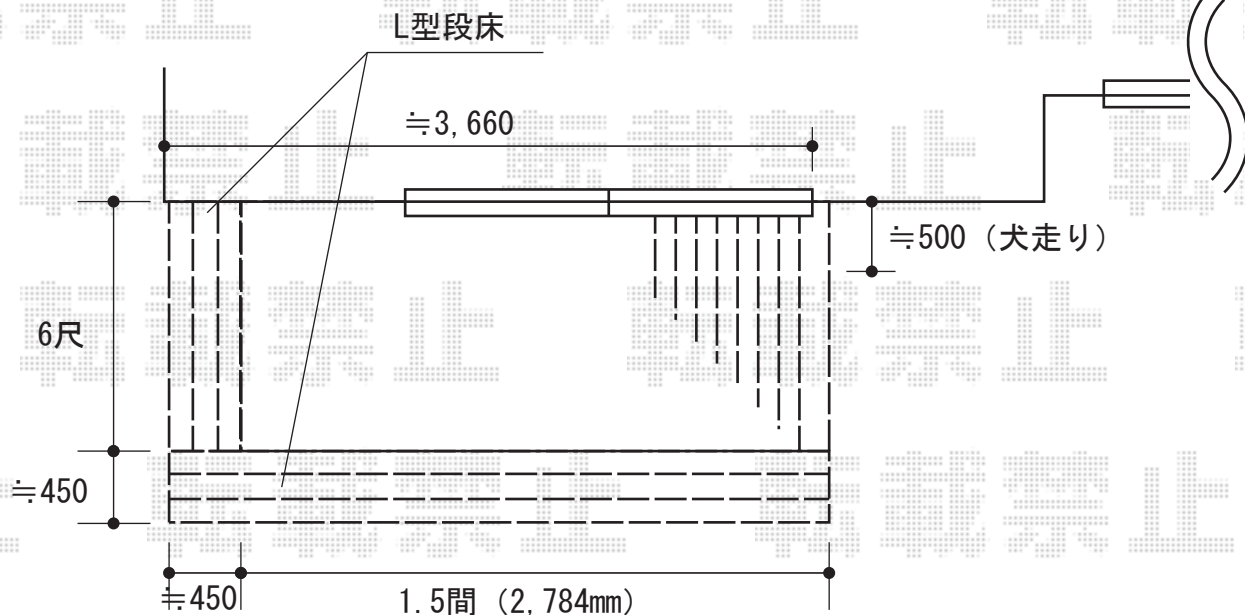

ウッドデッキ

ウッドデッキ天端は
サッシ下に合わせます

YKK AP リウッドデッキII 段床セット有り
間口=標準1.5間 (2,784mm)
出幅=6尺 (1,850mm)
色 : ウォームグレイ
床板 : 縦貼り
束柱 : KSタイプ
オプション : 段床セット
(1段/正面・片側面タイプ)

現場状況や作図制限により概略図の内容と多少の違いが生じることがございます。
施工時は、現場優先とさせて頂きたく思いますので、お立会い頂き、
最終のご指示のほど、何卒、宜しくお願い致します。