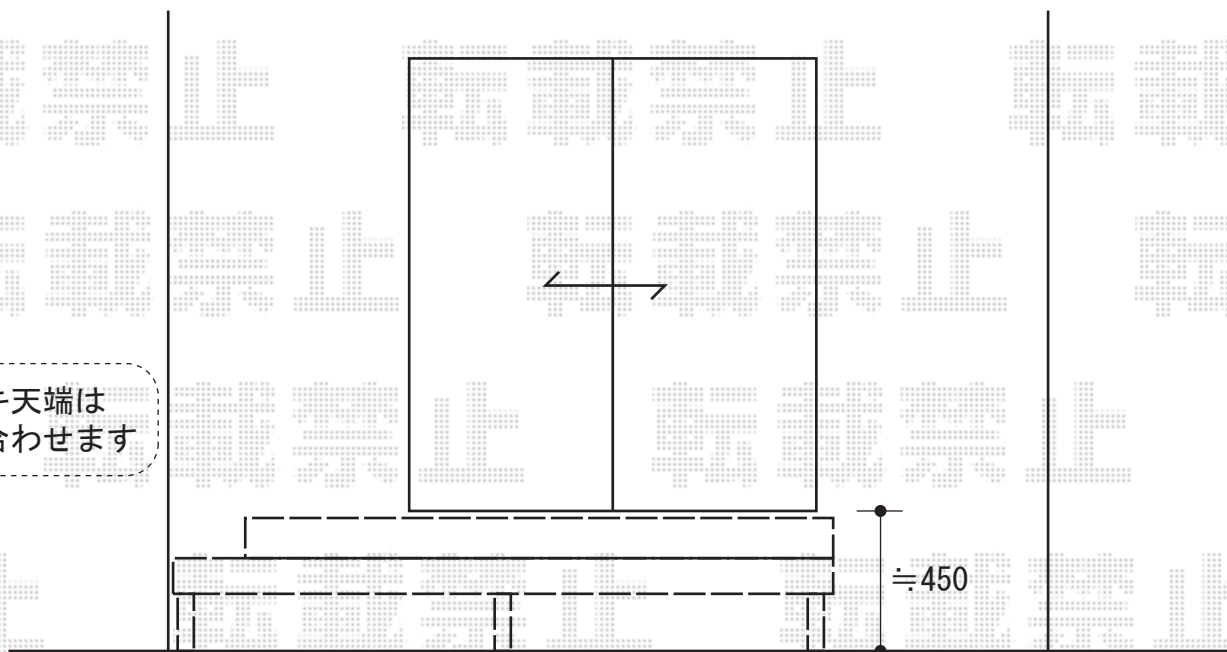

ウッドデッキ

ウッドデッキ天端は
サッシ下に合わせます

YKK AP リウッドデッキII 段床セット有り
間口=標準1.5間 (2,784mm)
出幅=6尺 (1,850mm)
色 : ウォームグレイ
床板 : 縦貼り
束柱 : KSタイプ
オプション : 段床セット
(1段/正面・片側面タイプ)

現場状況や作図制限により概略図の内容と多少の違いが生じることがございます。
施工時は、現場優先とさせて頂きたく思いますので、お立会い頂き、
最終のご指示のほど、何卒、宜しくお願い致します。