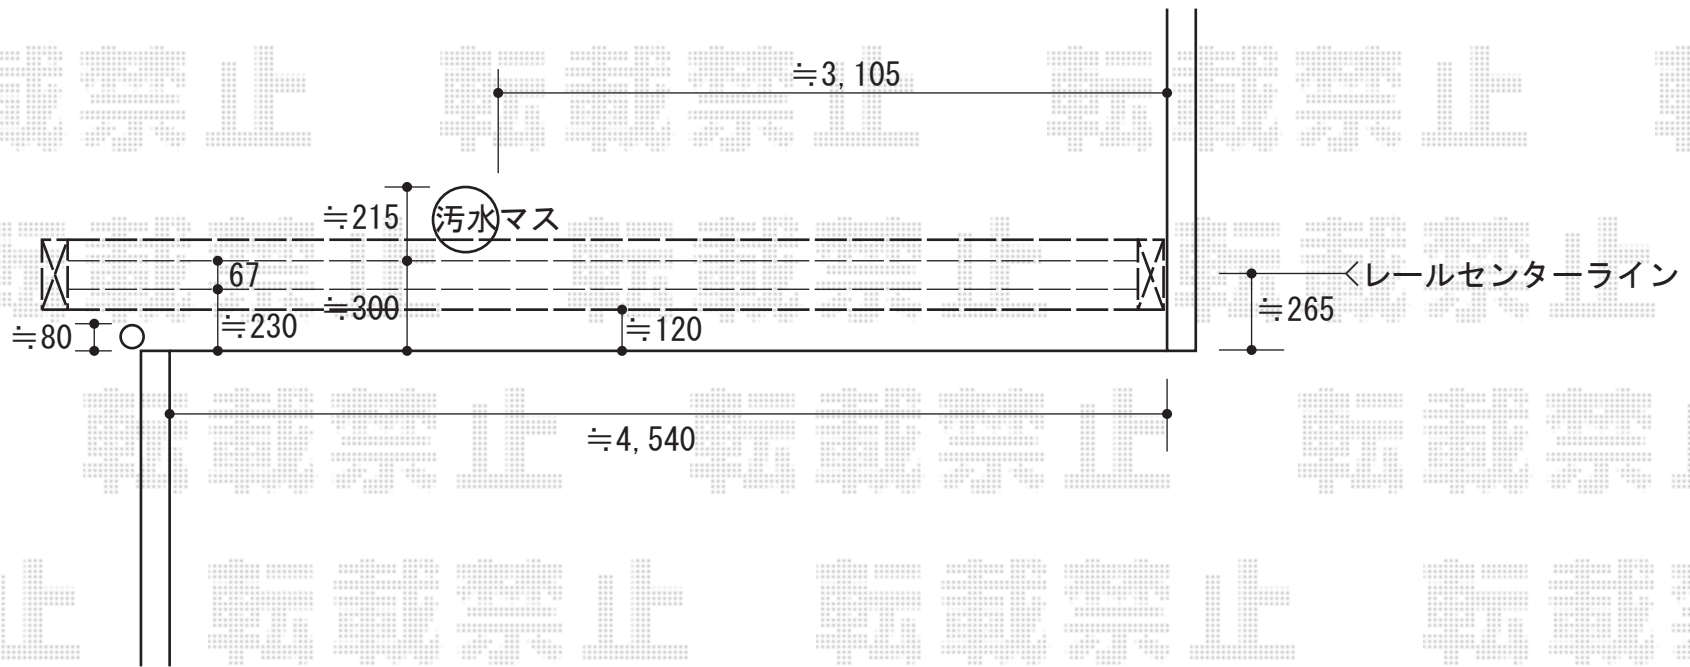

アルシャイン HW型Aタイプ 両開閉仕様 センターレールタイプ

TOEX アルシャイン HW型Aタイプ 両開閉仕様 センターレールタイプ
開口幅=4,131mm 全幅=5,037mm たたみ幅=843mm 高さ=1,250mm
色：シャイングレー
キャスター数：7 落棒数：2

現場状況や作図制限により概略図の内容と多少の違いが生じることがございます。
施工時は、現場優先とさせて頂きたく思いますので、お立会い頂き、
最終のご指示のほど、何卒、宜しくお願い致します。