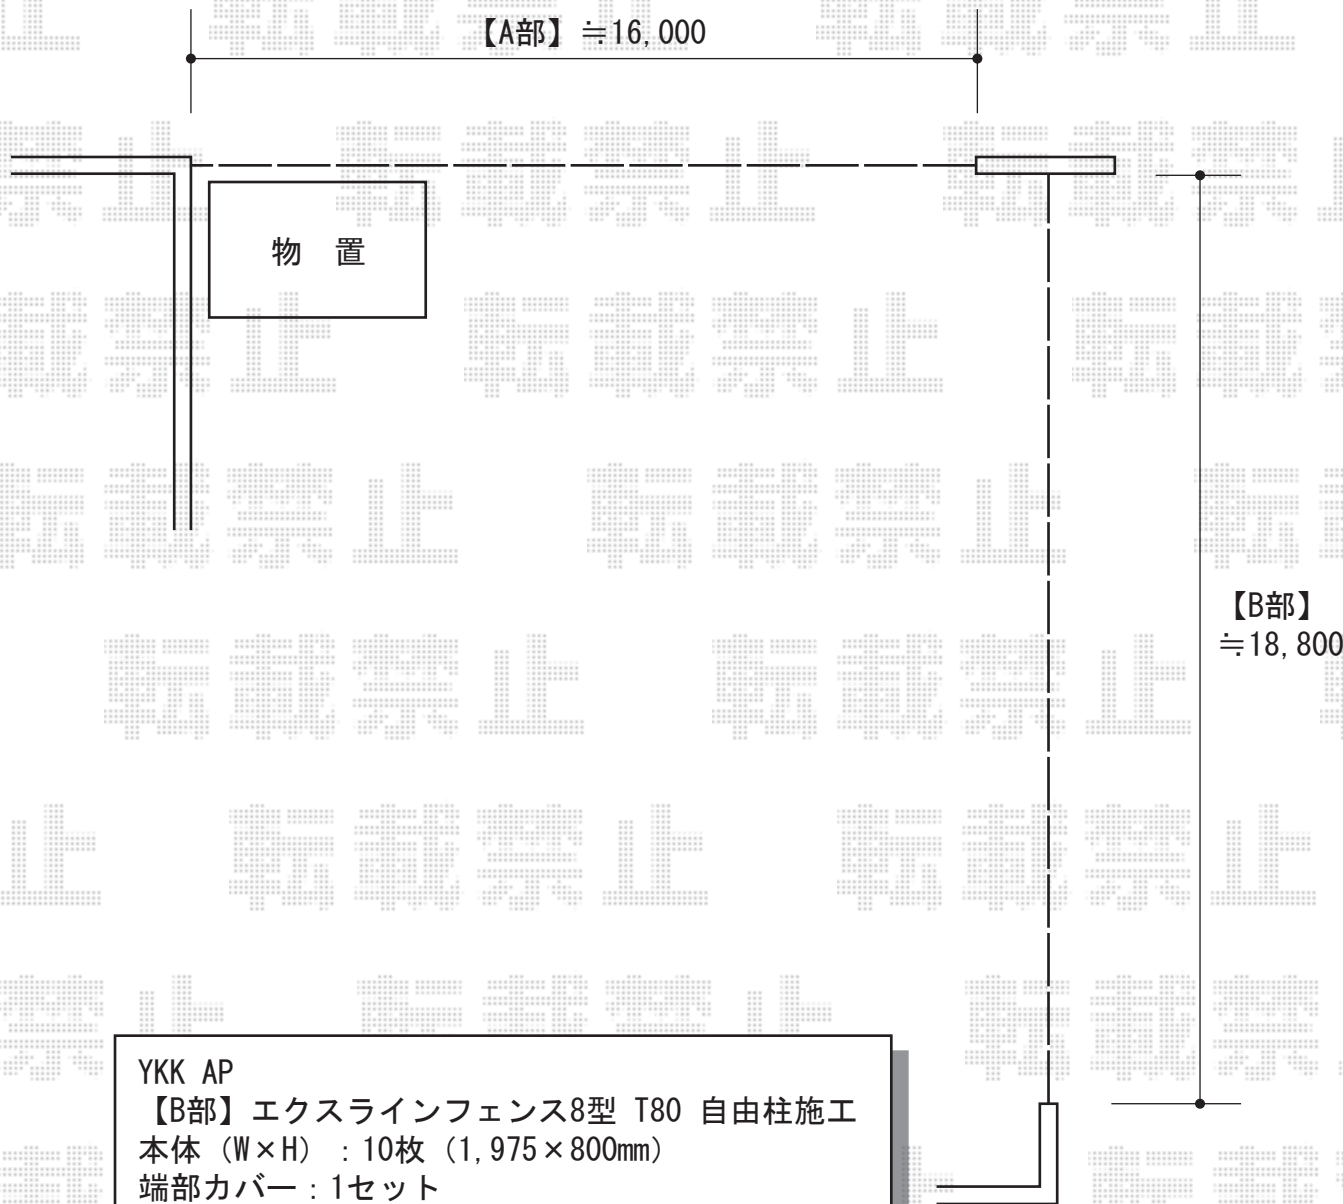

エクスラインフェンス8型

YKK AP

【A部】エクスラインフェンス8型 T80 自由柱施工
本体 (W×H) : 8枚 (1,975×800mm)
自由柱1型 (一般仕様) : 9本
エンドキャップ : 1セット
色 : カームブラック

YKK AP

【B部】エクスラインフェンス8型 T80 自由柱施工
本体 (W×H) : 10枚 (1,975×800mm)
端部カバー : 1セット
自由柱1型 (一般仕様) : 11本
エンドキャップ : 1セット
色 : カームブラック