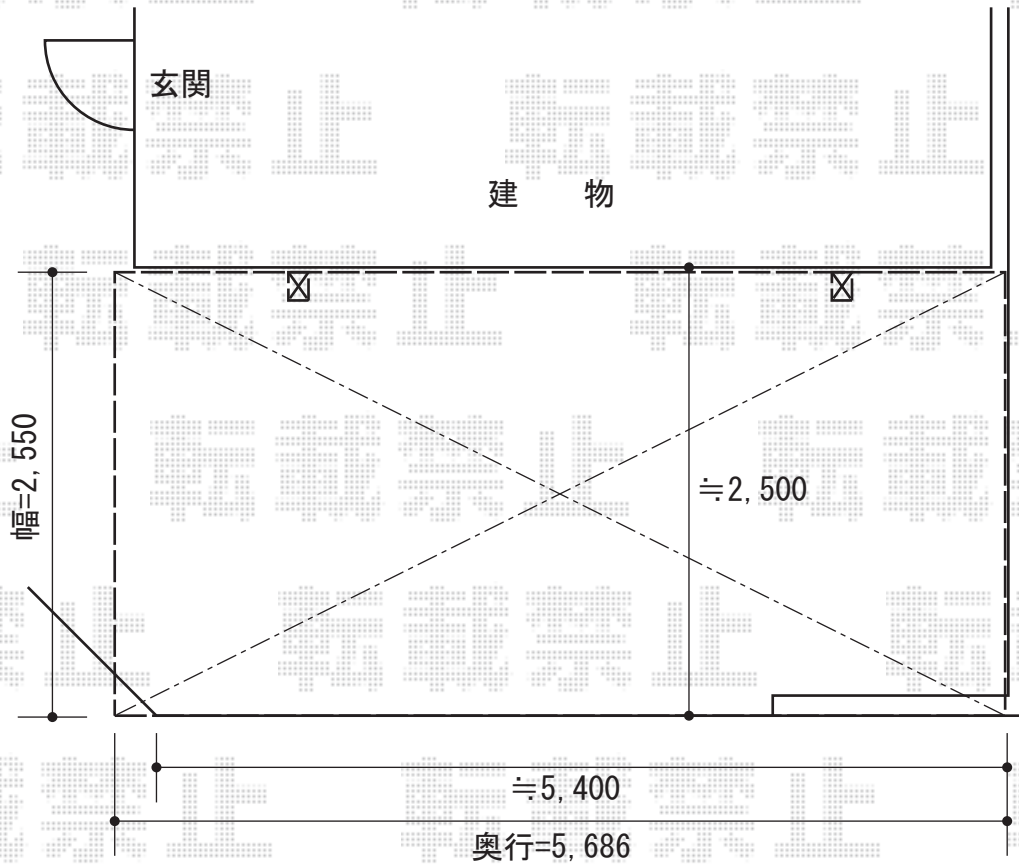

レガーナポートシグマIII 積雪~20cm対応

トステム レガーナポートシグマIII 積雪~20cm対応

幅=2,550mm

奥行=5,686mm

色：ブラック

屋根材：熱線吸収アクアポリカーボネート（ブルースモーク）

柱仕様：ロング柱23仕様（有効高 約2,774mm）

現場状況や作図制限により概略図の内容と多少の違いが生じることがございます。
施工時は、現場優先とさせて頂きたく思いますので、お立会い頂き、
最終のご指示のほど、何卒、宜しくお願い致します。