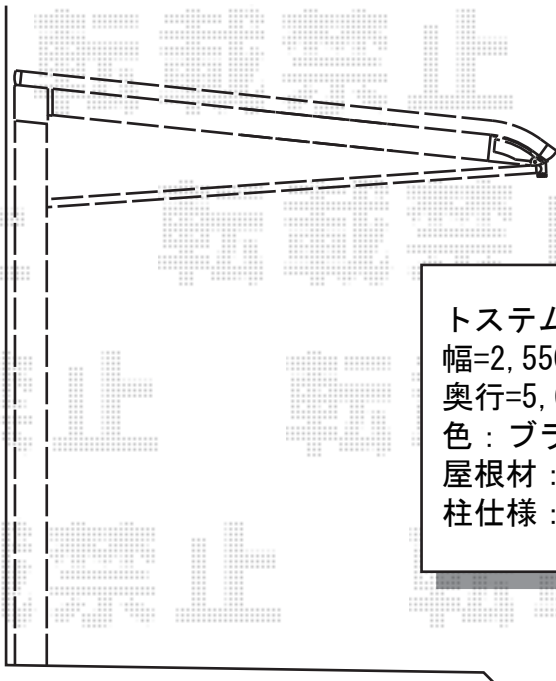

レガーナポートシグマIII 積雪~20cm対応

トステム レガーナポートシグマIII 積雪~20cm対応

幅=2,550mm

奥行=5,686mm

色：ブラック

屋根材：熱線吸収アクアポリカーボネート（ブルースモーク）

柱仕様：ロング柱23仕様（有効高 約2,774mm）

現場状況や作図制限により概略図の内容と多少の違いが生じることがございます。
施工時は、現場優先とさせて頂きたく思いますので、お立会い頂き、
最終のご指示のほど、何卒、宜しくお願い致します。