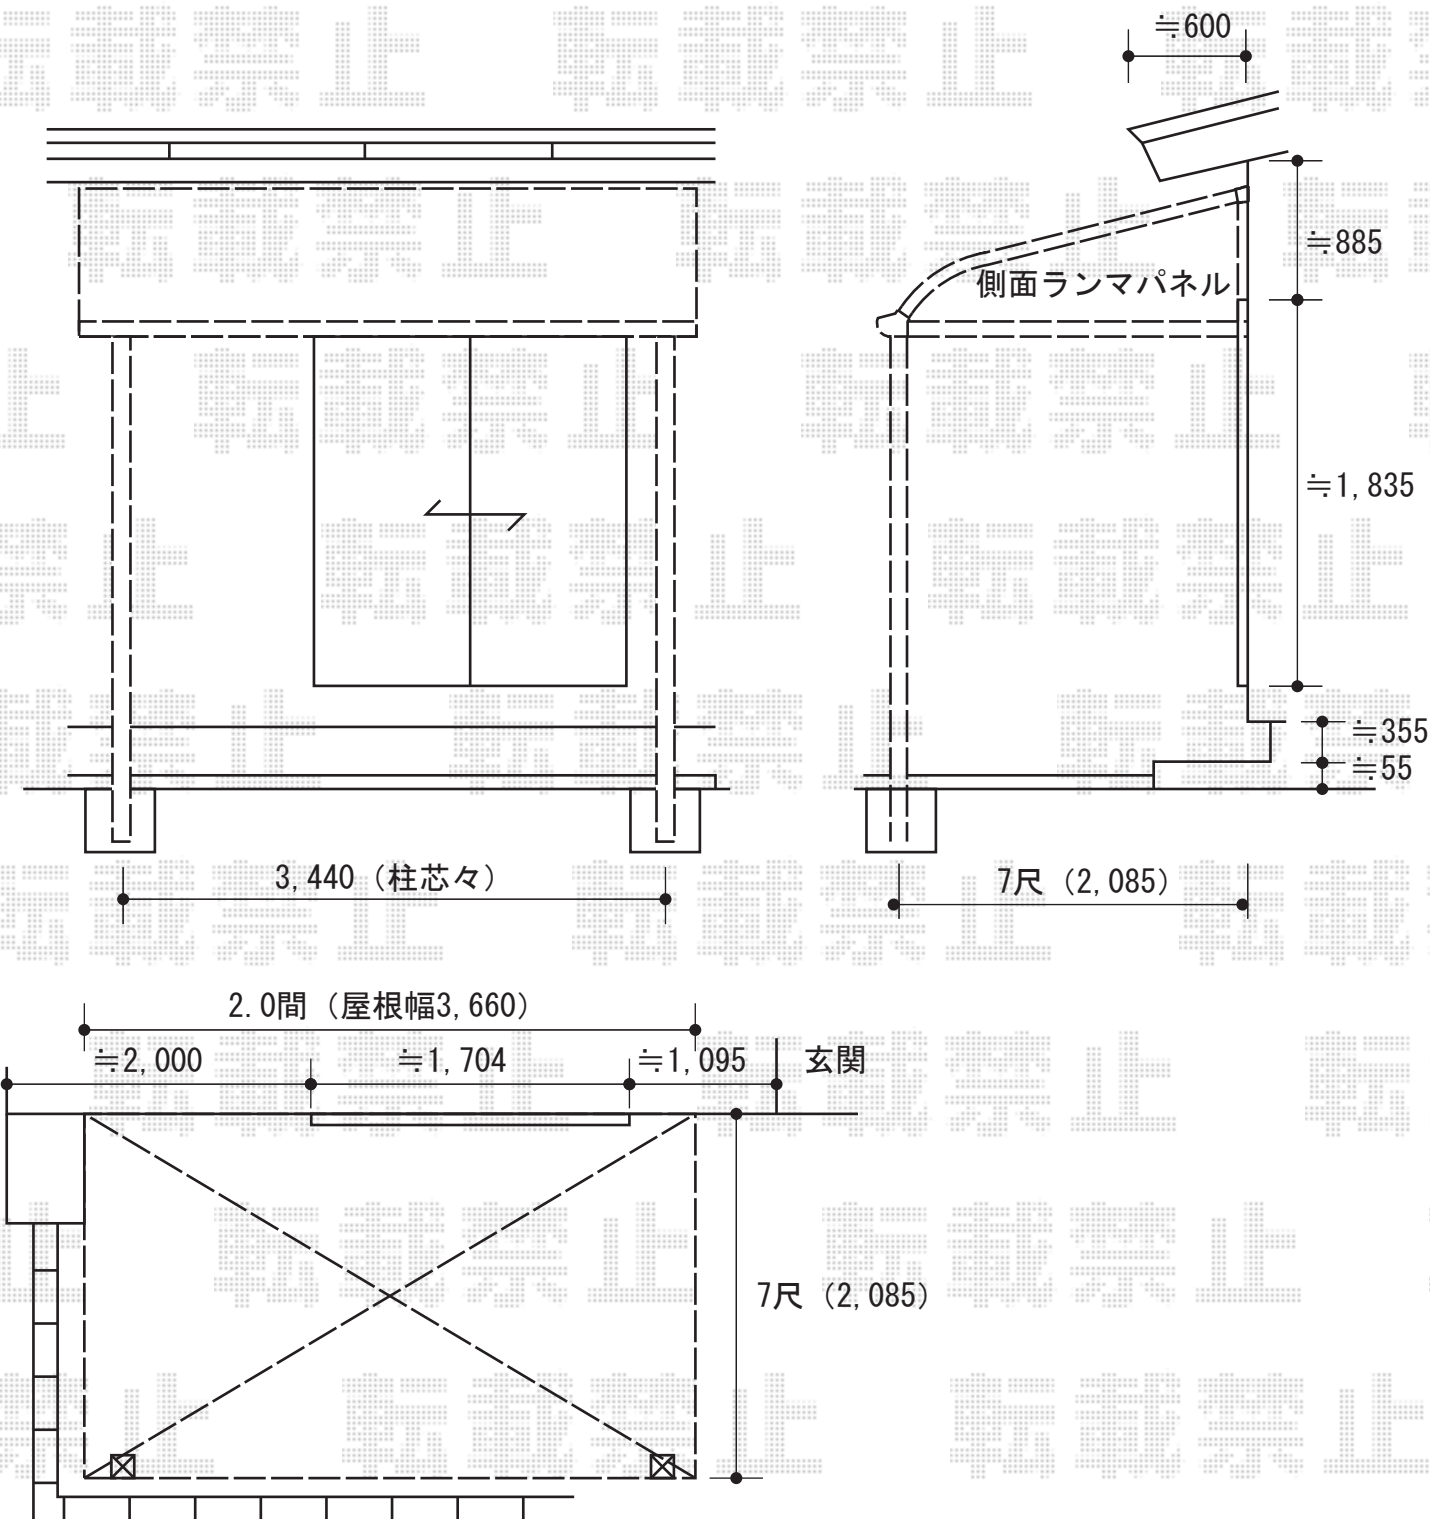

テラス屋根

トステム ライザーテラスⅡ R型 1500 テラスタイプ 単体
 間口=関東間2.0間 (柱芯々3,440mm 屋根幅3,660mm)
 出幅=7尺 (2,085mm)
 色: オータムブラウン
 屋根材: ポリカーボネート (ブラウン)
 柱仕様: 柱位置固定タイプ
 オプション: 吊り下げ物干し 標準 2本入
 追加部材: ロングコーチボルト

トステム 側面ランマパネル
 サイズ: 7尺用
 仕様: R型用
 色: オータムブラウン
 パネル材: ポリカーボネート (ブラウン)