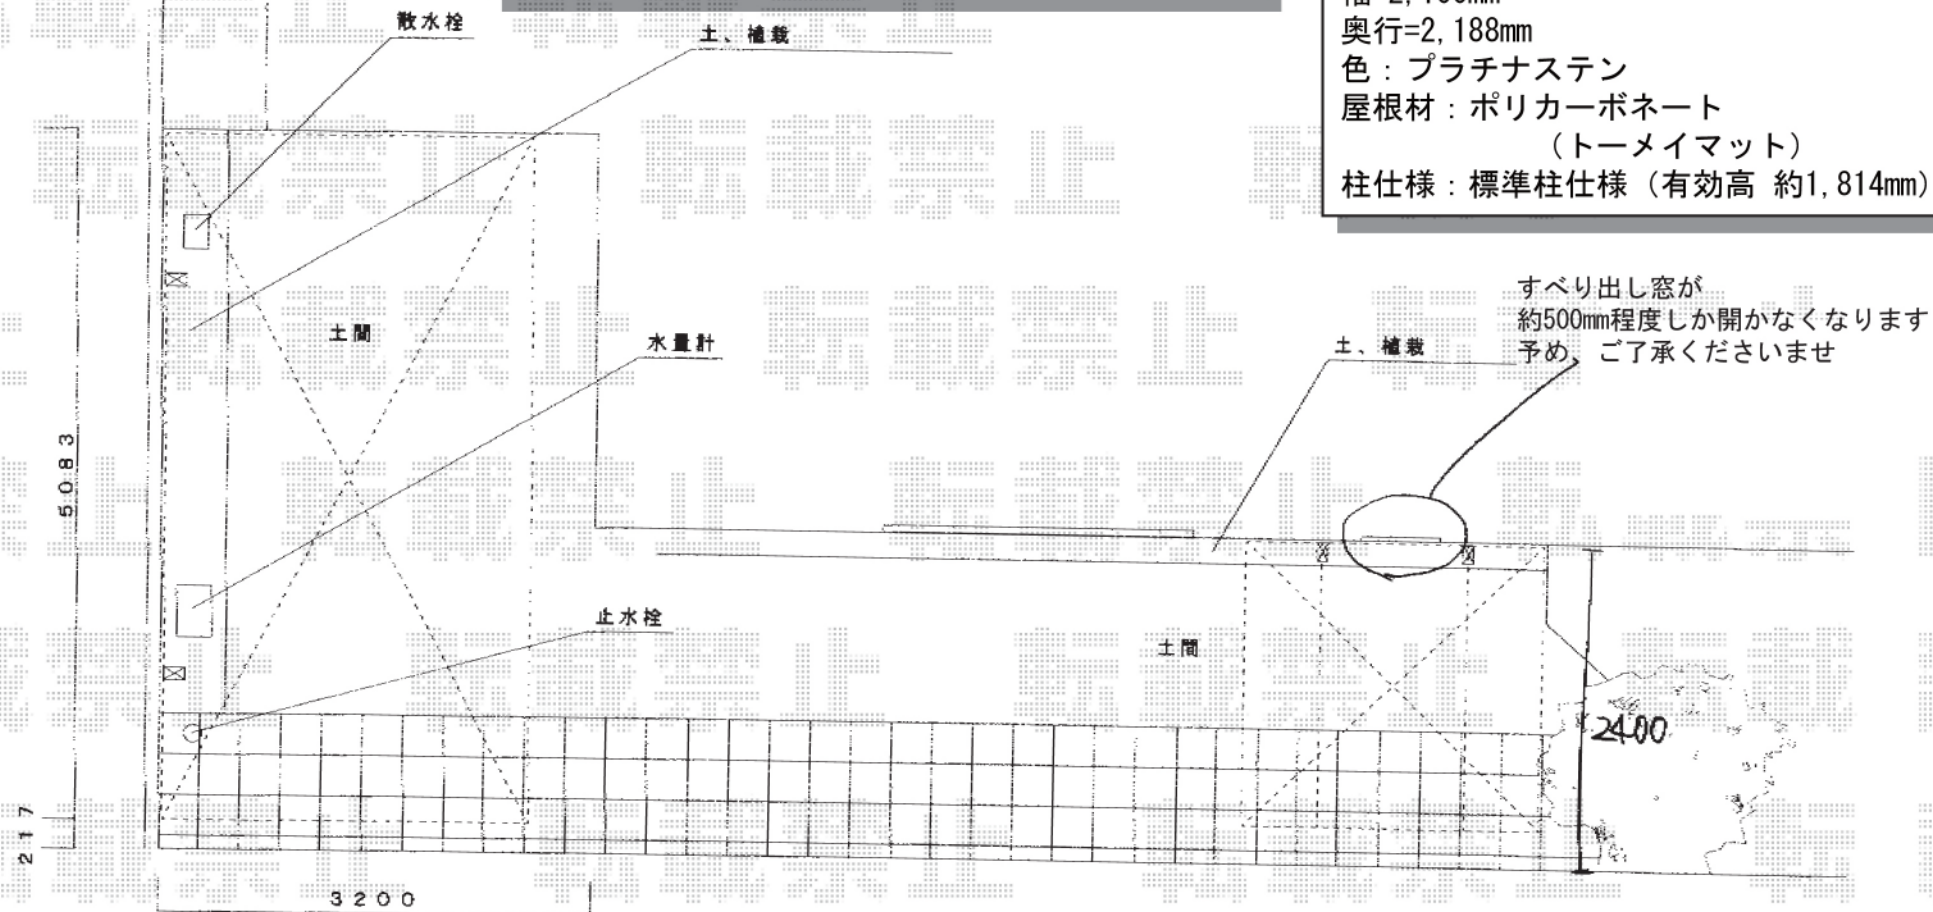

# カーポート・サイクルポート

YKK AP レイナポート 積雪～20cm対応  
 幅=2,700mm  
 奥行=5,052mm  
 色：プラチナステン  
 屋根材：ポリカーボネート（トーマイマット）  
 柱仕様：ハイルーフ仕様（有効高 約2,355mm）

YKK AP  
 レイナポート ミニ 積雪～20cm対応  
 幅=2,100mm  
 奥行=2,188mm  
 色：プラチナステン  
 屋根材：ポリカーボネート  
 （トーマイマット）  
 柱仕様：標準柱仕様（有効高 約1,814mm）

現場状況や作図制限により概略図の内容と多少の違いが生じることがございます。  
 施工時は、現場優先とさせて頂きたく思いますので、お立会い頂き、  
 最終のご指示のほど、何卒、宜しくお願い致します。

EX-SHOP

HTTP://WWW.EX-SHOP.NET

担当：堺谷