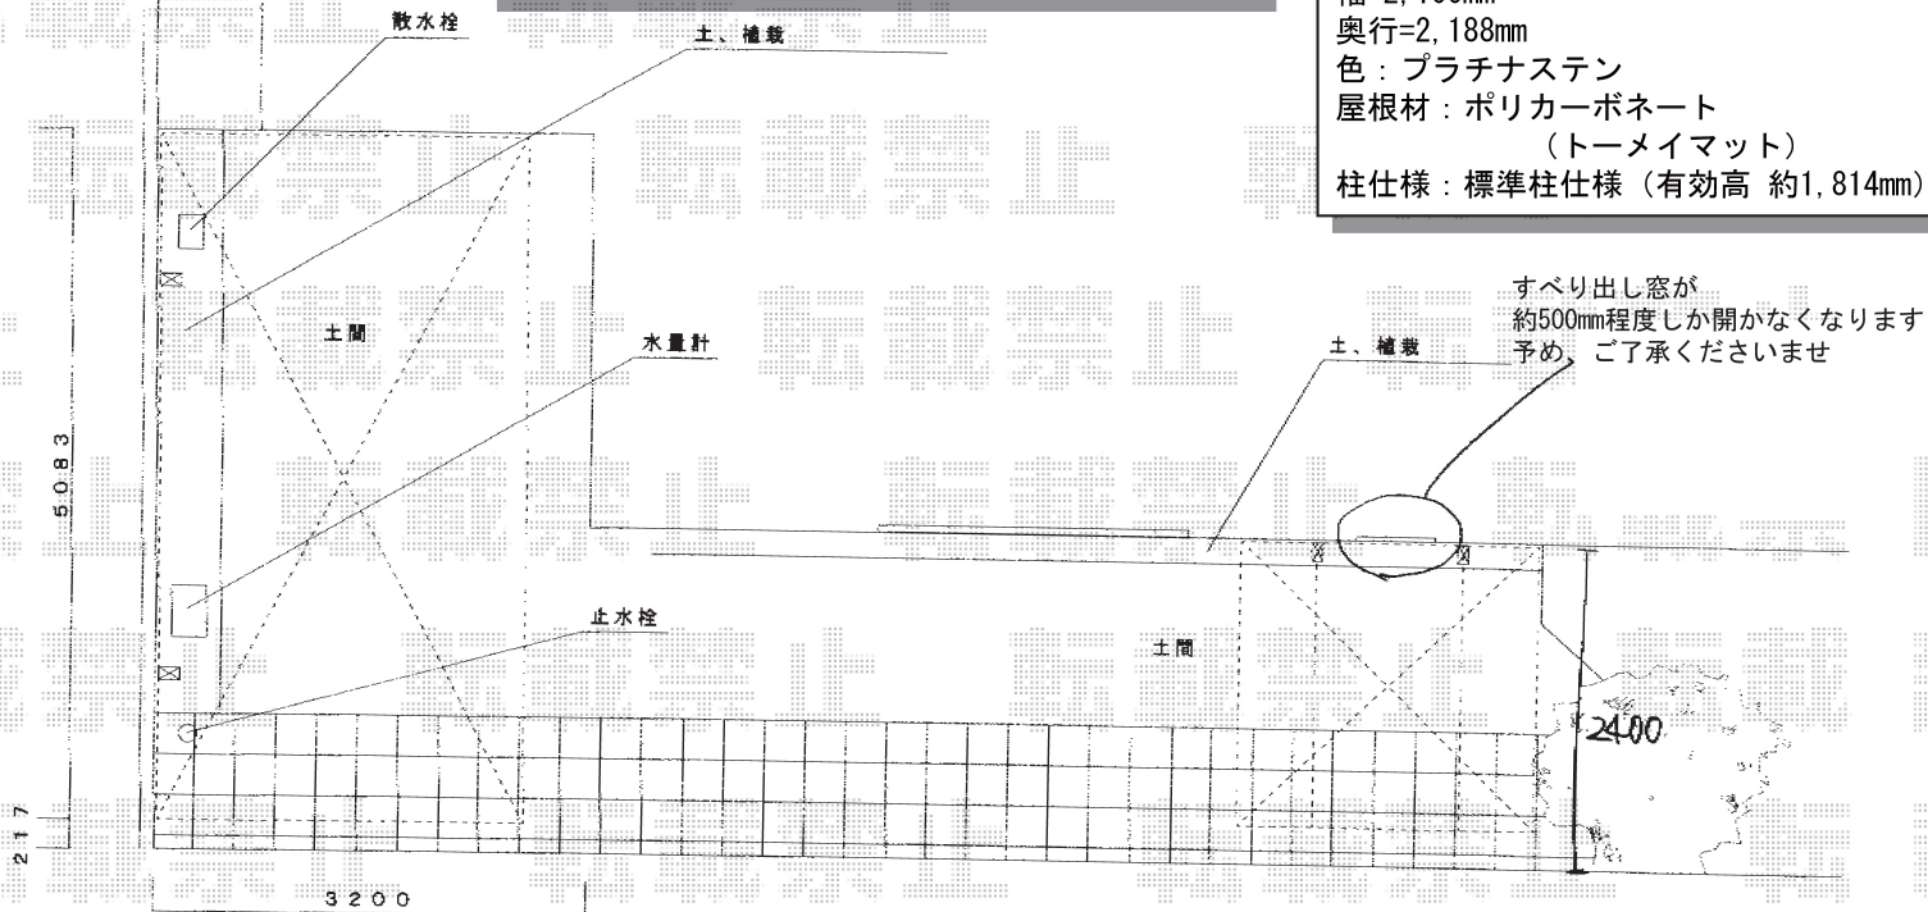

カーポート・サイクルポート

YKK AP レイナポート 積雪～20cm対応
幅=2,700mm
奥行=5,052mm
色：プラチナステン
屋根材：ポリカーボネート（トーマイマット）
柱仕様：ハイルーフ仕様（有効高 約2,355mm）

YKK AP
レイナポート ミニ 積雪～20cm対応
幅=2,100mm
奥行=2,188mm
色：プラチナステン
屋根材：ポリカーボネート
（トーマイマット）
柱仕様：標準柱仕様（有効高 約1,814mm）

現場状況や作図制限により概略図の内容と多少の違いが生じることがございます。
施工時は、現場優先とさせて頂きたく思いますので、お立会い頂き、
最終のご指示のほど、何卒、宜しくお願い致します。

EX-SHOP

HTTP://WWW.EX-SHOP.NET

担当：堺谷