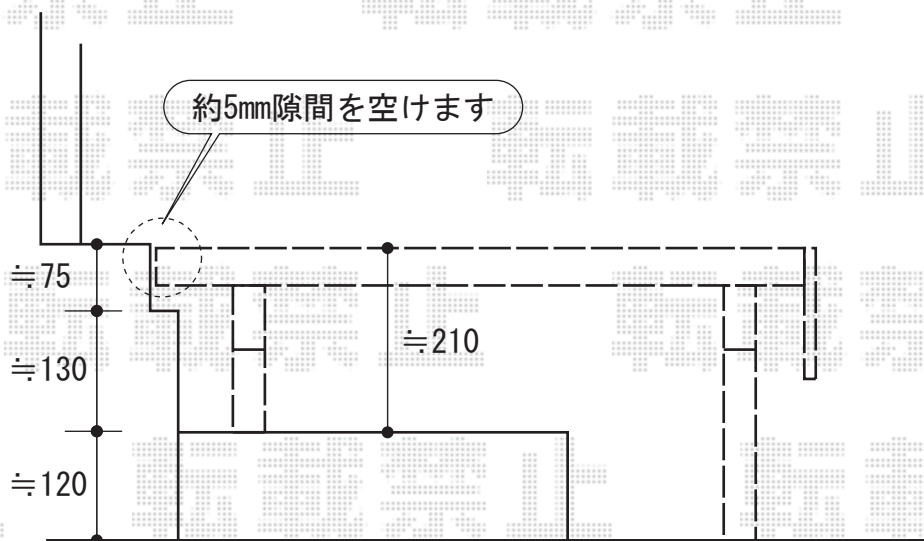

# ウッドデッキ

トステム リコステージII 単体  
間口=1.5間 (2,720mm)  
出幅=3尺 (913mm) / 出幅=4尺 (1,213mm)  
色：ソフトブラウン  
床板：縦貼り 標準  
幕板：B(薄タイプ/厚さ15mm)  
束柱：A(調整無し/L=432mm)

現場状況や作図制限により概略図の内容と多少の違いが生じることがございます。  
施工時は、現場優先とさせて頂きたく思いますので、お立会い頂き、  
最終のご指示のほど、何卒、宜しくお願い致します。