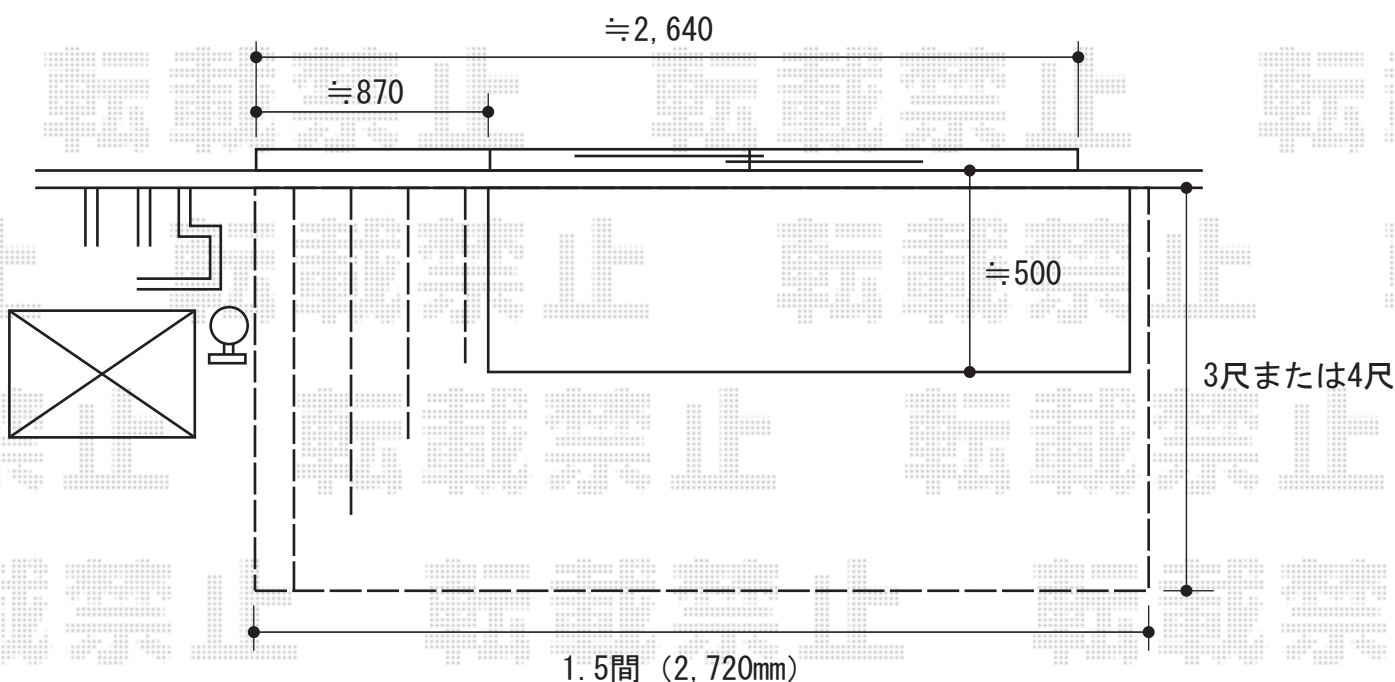

# ウッドデッキ

トステム リコステージII 単体  
間口=1.5間 (2,720mm)  
出幅=3尺 (913mm) / 出幅=4尺 (1,213mm)  
色：ソフトブラウン  
床板：縦貼り 標準  
幕板：B(薄タイプ/厚さ15mm)  
束柱：A(調整無し/L=432mm)

現場状況や作図制限により概略図の内容と多少の違いが生じることがございます。  
施工時は、現場優先とさせて頂きたく思いますので、お立会い頂き、  
最終のご指示のほど、何卒、宜しくお願い致します。