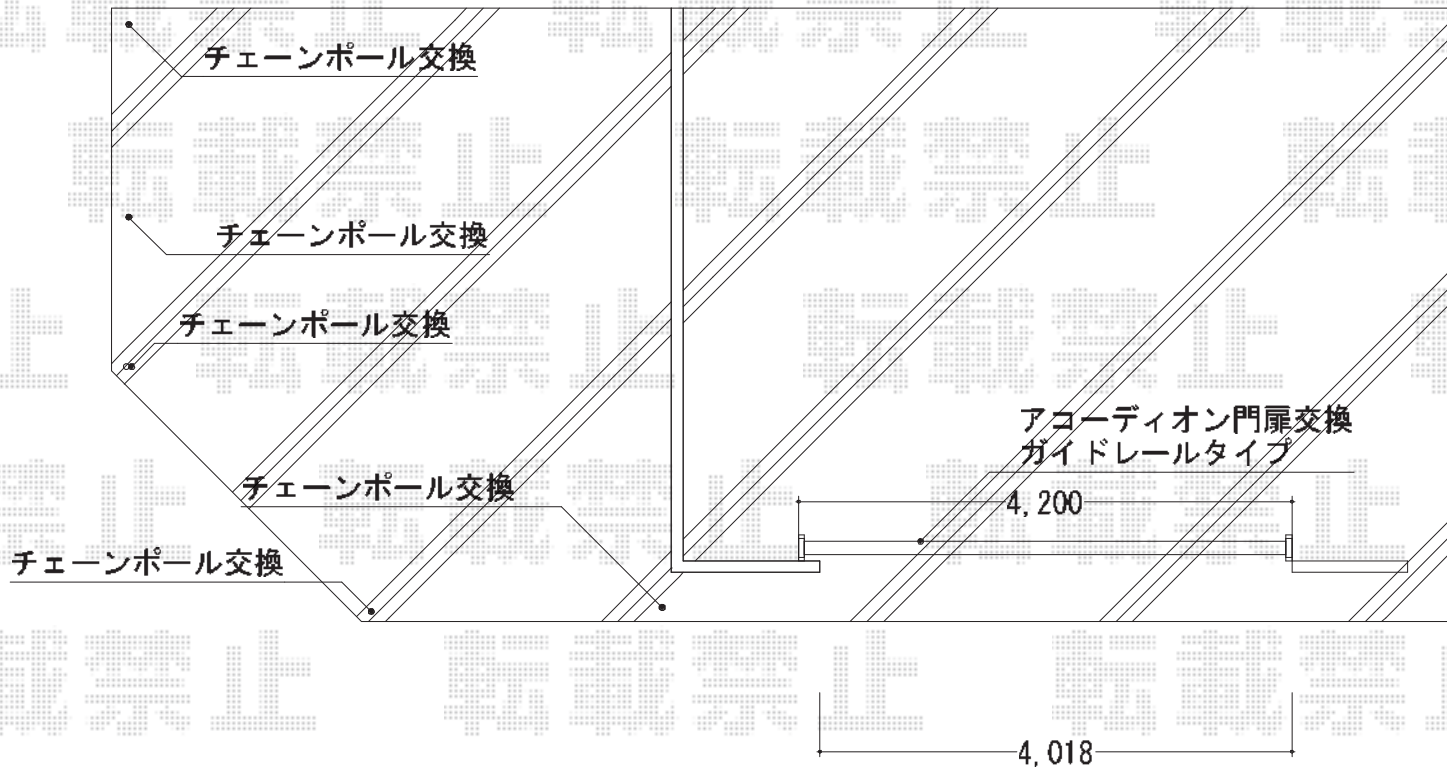

カーゲート

YKK AP
カミングゲート3型 ガイドレール 片開き
開口幅=4,095mm
全幅=4,200mm
たたみ幅=498mm
高さ=1,200mm
色：カームブラック
ガイドレール：3セット

新日軽 車止め
ハイポールA型 埋没式(直径×高さ) :
(48.6mm×710mm)×2本
バリアードA型 スプリング式(直径×高さ) :
(48.6mm×710mm)×3本
チェーンフック (ワリカン付) : 4セット
色：シルバー