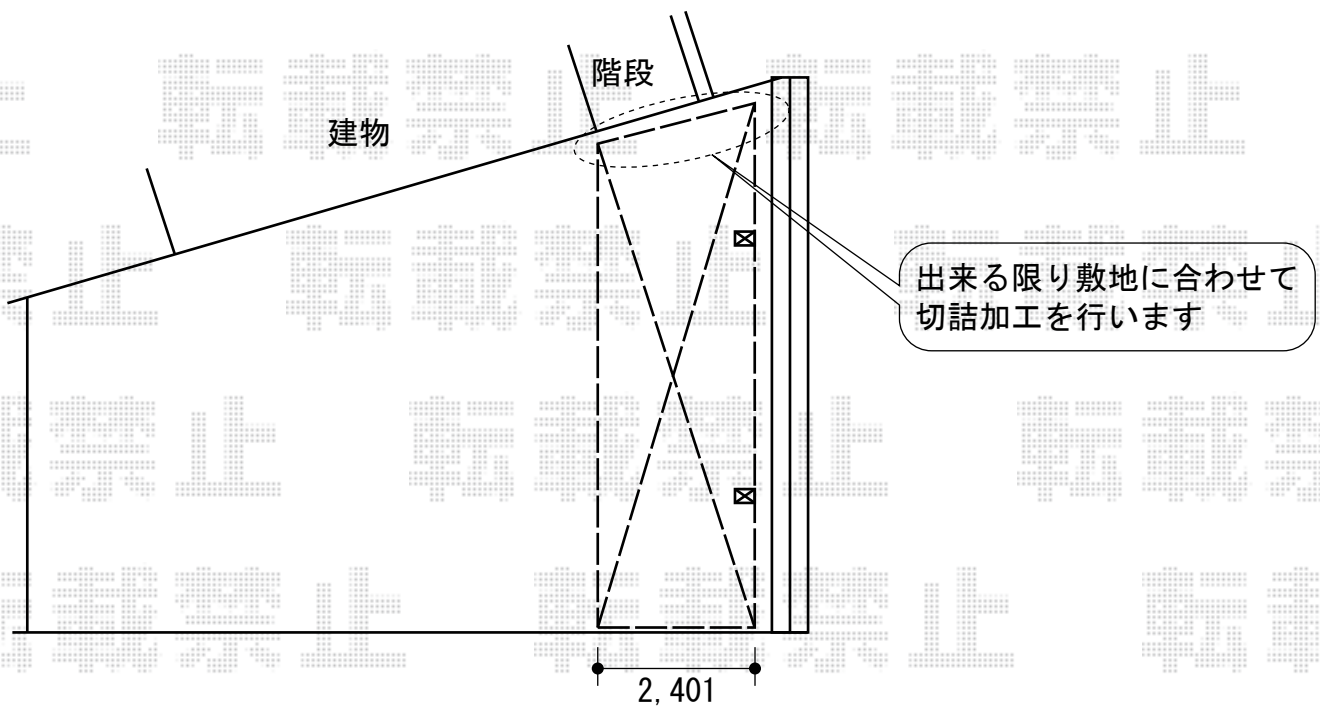

# カーポート

トステム  
カーブポートシグマIII 積雪~20cm対応  
幅=2,401mm  
奥行=4,980mm  
色：シャイングレー  
屋根材：ポリカーボネート（ブルースモーク）  
柱仕様：標準柱仕様（有効高 約1,800mm）  
追加部材：台形加工用部材一式

現場状況や作図制限により概略図の内容と多少の違いが生じることがございます。  
施工時は、現場優先とさせて頂きたく思いますので、お立会い頂き、  
最終のご指示のほど、何卒、宜しくお願い致します。