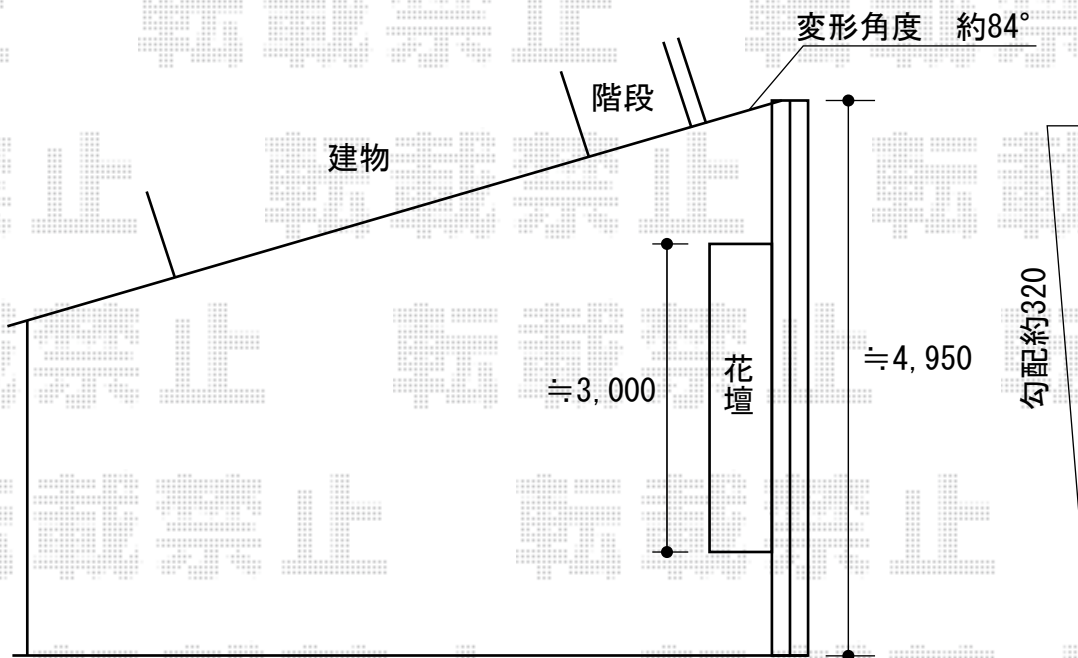

# カーポート

トステム  
カーブポートシグマIII 積雪~20cm対応  
幅=2,401mm  
奥行=4,980mm  
色：シャイングレー  
屋根材：ポリカーボネート（ブルースモーク）  
柱仕様：標準柱仕様（有効高 約1,800mm）  
追加部材：台形加工用部材一式

現場状況や作図制限により概略図の内容と多少の違いが生じることがございます。  
施工時は、現場優先とさせて頂きたく思いますので、お立会い頂き、  
最終のご指示のほど、何卒、宜しくお願い致します。