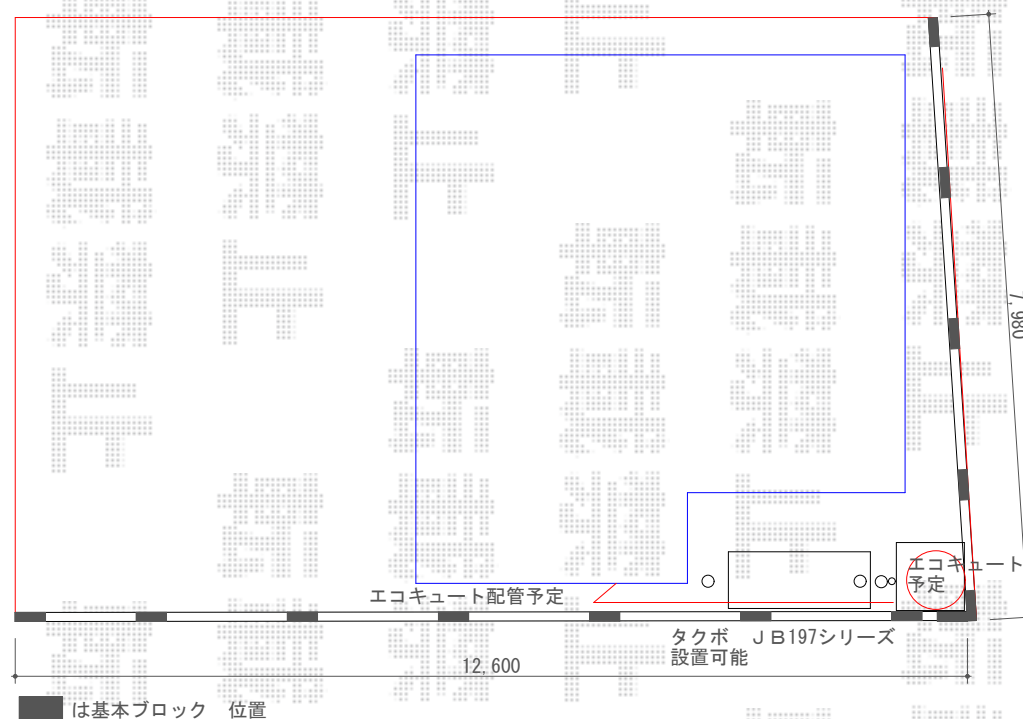

フェンス

TOEX プリレオR9型フェンス フリーポールタイプ
本体1枚 (W×H) = (1,979mm×800mm) × 11スパン
主柱：13本
端部カバー：4セット
色：シャイングレー
端部キャップ：1セット
目隠しコーナー継手：1セット 部品セット：13セット

現場状況や作図制限により概略図の内容と多少の違いが生じることがございます。
施工時は、現場優先とさせて頂きたく思いますので、お立会い頂き、
最終のご指示のほど、何卒、宜しくお願い致します。