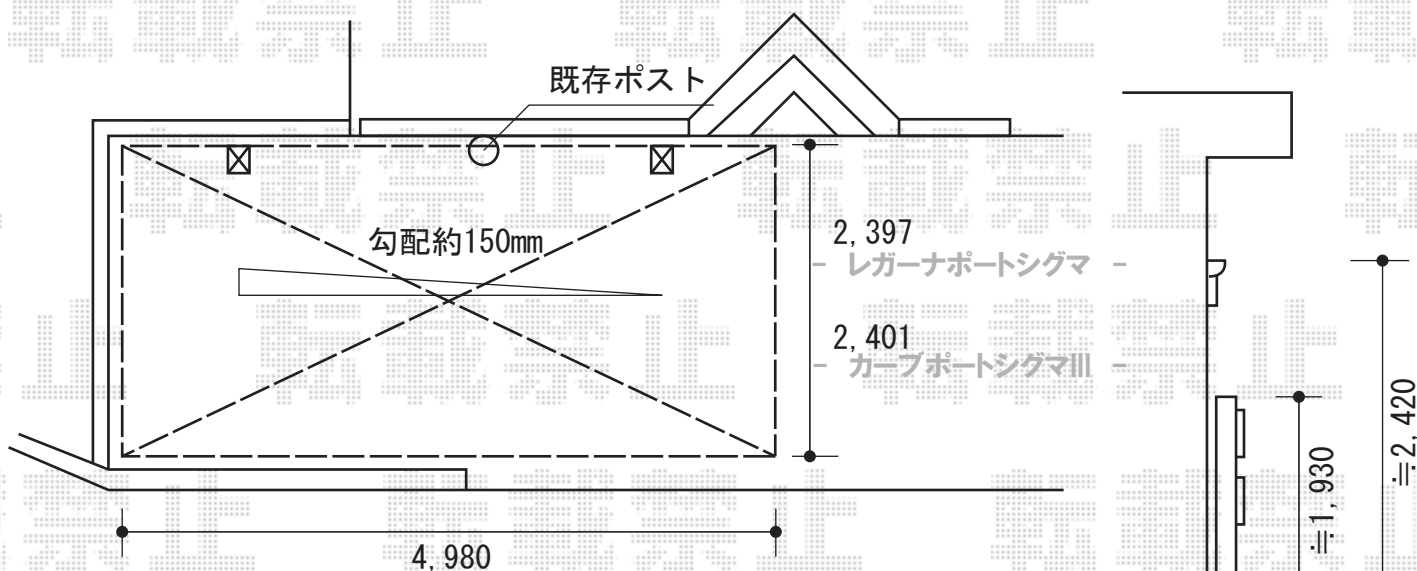

カーポート

レガーナポートシグマ

トステム
レガーナポートシグマIII 積雪~20cm対応
幅=2,397mm 奥行=4,980mm
色：シャイングレー
屋根材：熱線吸収アクアポリカーボネート
(ブルースモーク)
柱仕様：標準柱仕様 (有効高 約2,079mm)
オプション：くさり樋セット
着脱式サポート2本入・屋根材ホルダー

カーブポートシグマIII

トステム
カーブポートシグマIII 積雪~20cm対応
幅=2,401mm 奥行=4,980mm
色：シャイングレー
屋根材：熱線吸収アクアポリカーボネート
(ブルースモーク)
柱仕様：ロング柱23仕様 (有効高 約2,300mm)
オプション：着脱式サポート2本入・屋根材ホルダー

現場状況や作図制限により概略図の内容と多少の違いが生じることがございます。
施工時は、現場優先とさせて頂きたく思いますので、お立会い頂き、
最終のご指示のほど、何卒、宜しくお願い致します。

EX-SHOP
HTTP://WWW.EX-SHOP.NET

担当：越智