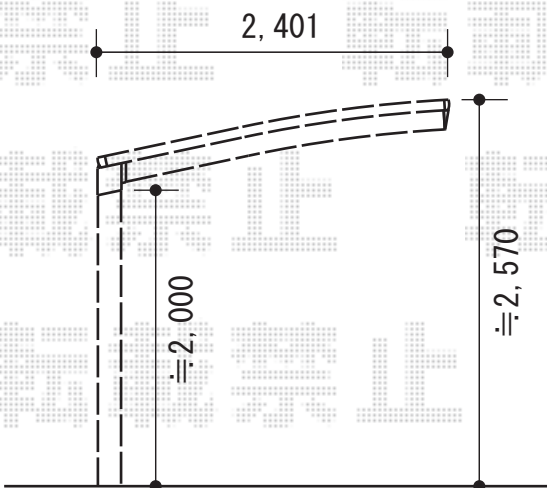

カーポート

レガーナポートシグマ

トステム
レガーナポートシグマIII 積雪~20cm対応
幅=2,397mm 奥行=4,980mm
色：シャイングレー
屋根材：熱線吸収アクアポリカーボネート
(ブルースモーク)
柱仕様：標準柱仕様 (有効高 約2,079mm)
オプション：くさり樋セット
着脱式サポート2本入・屋根材ホルダー

カーブポートシグマIII

トステム
カーブポートシグマIII 積雪~20cm対応
幅=2,401mm 奥行=4,980mm
色：シャイングレー
屋根材：熱線吸収アクアポリカーボネート
(ブルースモーク)
柱仕様：ロング柱23仕様 (有効高 約2,300mm)
オプション：着脱式サポート2本入・屋根材ホルダー

現場状況や作図制限により概略図の内容と多少の違いが生じることがございます。
施工時は、現場優先とさせて頂きたく思いますので、お立会い頂き、
最終のご指示のほど、何卒、宜しくお願い致します。

EX-SHOP
HTTP://WWW.EX-SHOP.NET

担当：越智