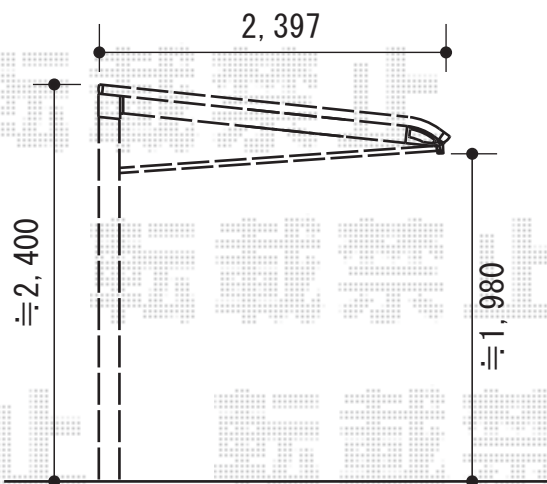

カーポート

レガーナポートシグマ

トステム
レガーナポートシグマIII 積雪~20cm対応
幅=2,397mm 奥行=4,980mm
色：シャイングレー
屋根材：熱線吸収アクアポリカーボネート
(ブルースモーク)
柱仕様：標準柱仕様 (有効高 約2,079mm)
オプション：くさり樋セット
着脱式サポート2本入・屋根材ホルダー

カーブポートシグマIII

トステム
カーブポートシグマIII 積雪~20cm対応
幅=2,401mm 奥行=4,980mm
色：シャイングレー
屋根材：熱線吸収アクアポリカーボネート
(ブルースモーク)
柱仕様：ロング柱23仕様 (有効高 約2,300mm)
オプション：着脱式サポート2本入・屋根材ホルダー

現場状況や作図制限により概略図の内容と多少の違いが生じることがございます。
施工時は、現場優先とさせて頂きたく思いますので、お立会い頂き、
最終のご指示のほど、何卒、宜しくお願い致します。

EX-SHOP
HTTP://WWW.EX-SHOP.NET

担当：越智