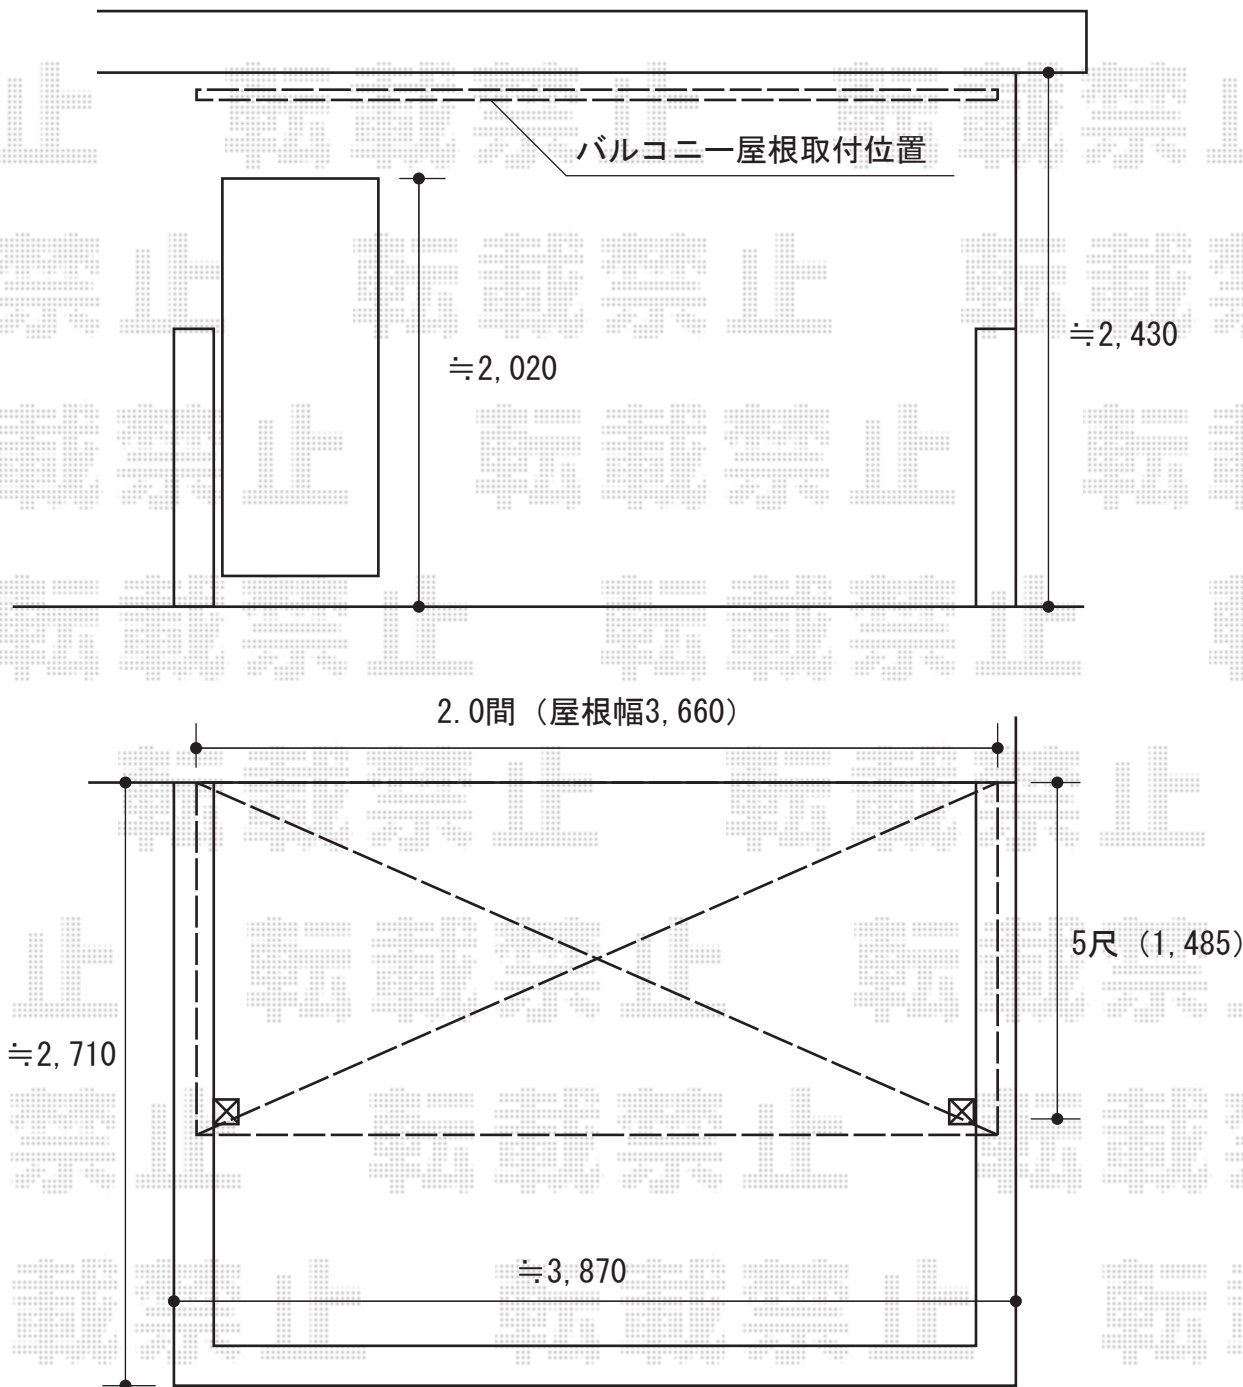

ライザーテラスII F型 単体 屋根タイプ 上止め 積雪～20cm対応

トステム ライザーテラスII F型 単体 屋根タイプ 上止め 積雪～20cm対応
間口=メーター4000 (柱芯々3,800mm 屋根幅4,020mm)
出幅=5尺 (1,485mm)
色: ブラック
屋根材: ポリカーボネート (ブルースモーク)
柱仕様: 柱位置固定タイプ
オプション: 吊り下げ物干し 標準 ショート 2本入

3Fバルコニー

現場状況や作図制限により概略図の内容と多少の違いが生じることがございます。
施工時は、現場優先とさせて頂きたく思いますので、お立会い頂き、
最終のご指示のほど、何卒、宜しくお願い致します。

EX-SHOP
HTTP://WWW.EX-SHOP.NET

担当: 堀

全ての著作権は、エクスショップに帰属します。当社とのお取引目的外の使用・複製・転載禁止となっております。