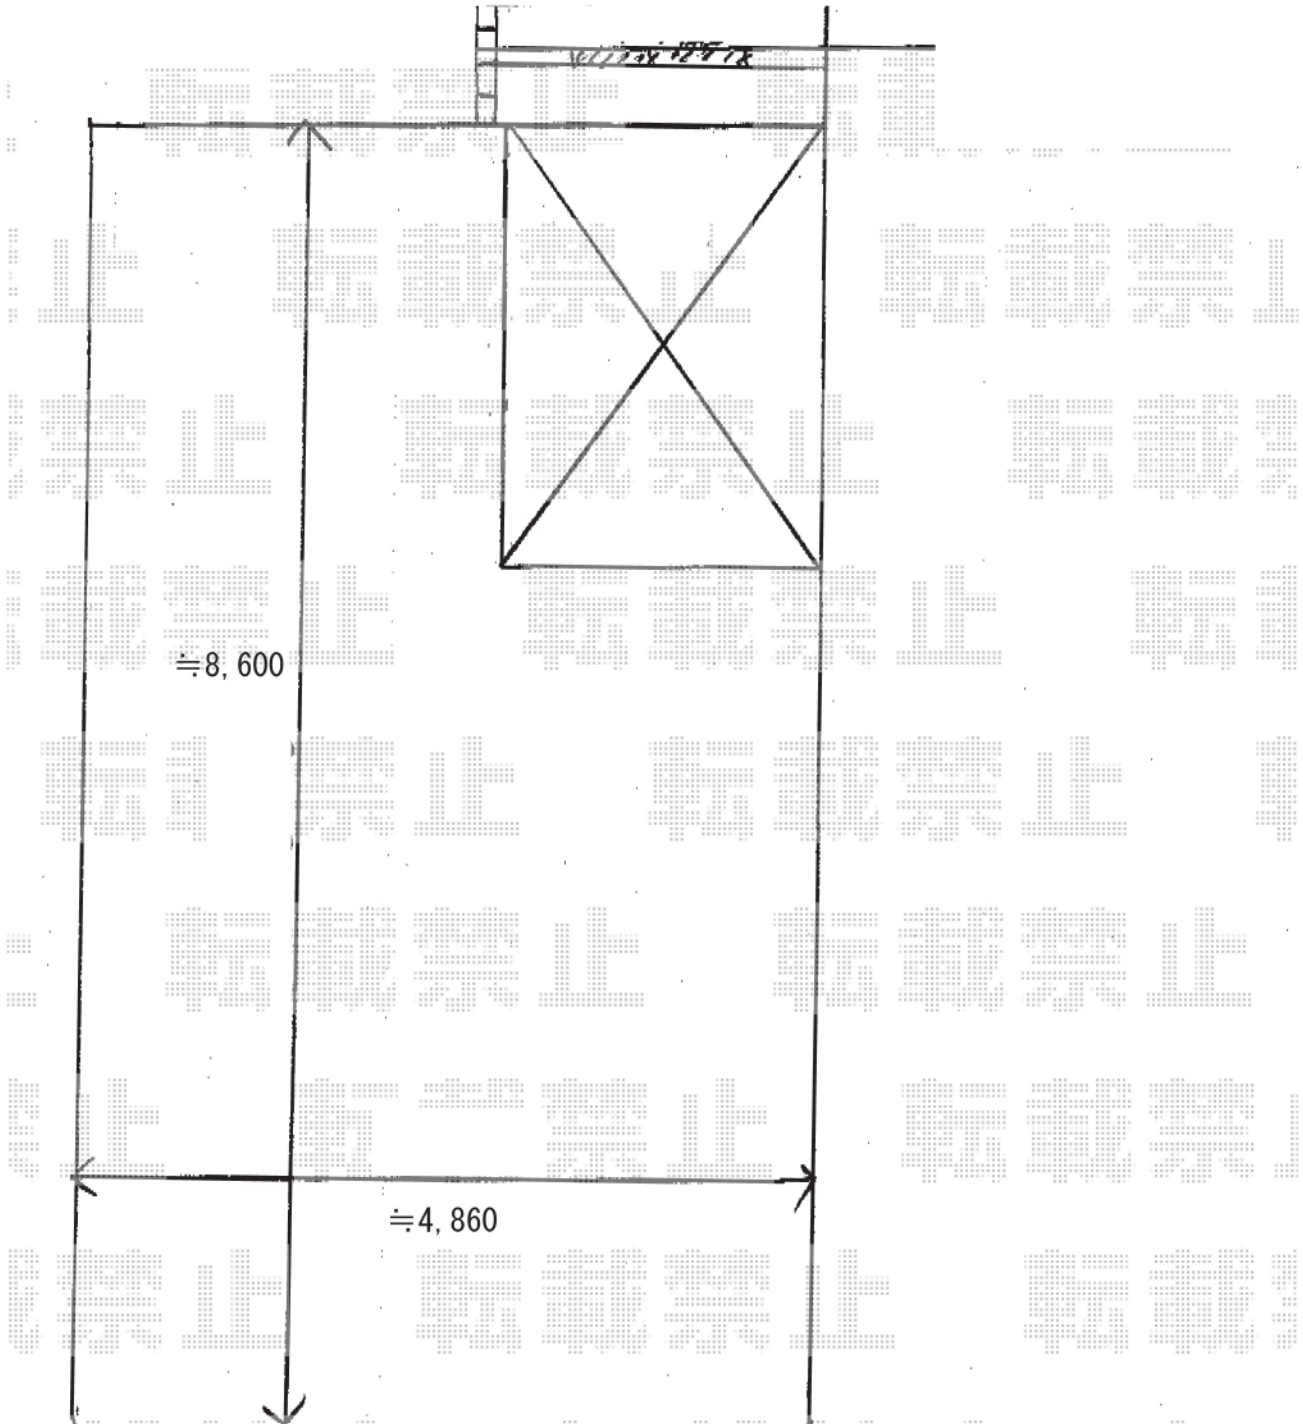

カーポート

YKK AP レイナポート ミニ 積雪~20cm対応
幅=2,100mm
奥行=2,904mm
色：カームブラック
屋根材：ポリカーボネート（トーメイマット）
柱仕様：標準柱仕様（有効高 約1,814mm）

現場状況や作図制限により概略図の内容と多少の違いが生じることがございます。
施工時は、現場優先とさせて頂きたく思いますので、お立会い頂き、
最終のご指示のほど、何卒、宜しくお願い致します。