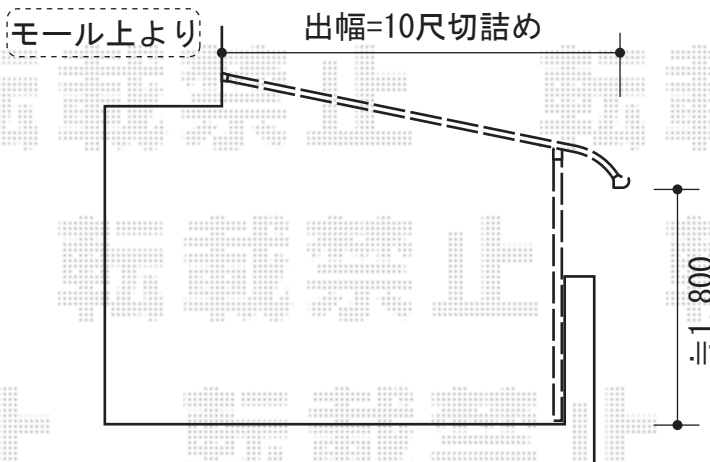

ライザーテラスII R型 単体 テラスタイプ

- 出幅=10尺 -

トステム ライザーテラスII R型 単体 テラスタイプ
積雪~20cm対応
間口=メートル2000 (柱芯々1,800mm 屋根幅2,020mm)
出幅=10尺 (2,985mm)
色: シャイングレー
屋根材: ポリカーボネート (ブルースモーク)
柱仕様: 柱奥行移動タイプ (ロング柱)

現場状況や作図制限により概略図の内容と多少の違いが生じることがございます。
施工時は、現場優先とさせて頂きたく思いますので、お立会い頂き、
最終のご指示のほど、何卒、宜しくお願い致します。