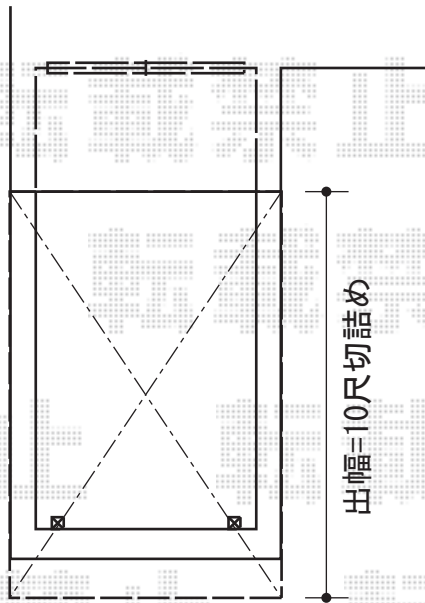

ライザーテラスII R型 単体 テラスタイプ

- 出幅=10尺 -

トステム ライザーテラスII R型 単体 テラスタイプ
積雪~20cm対応
間口=メートル2000 (柱芯々1,800mm 屋根幅2,020mm)
出幅=10尺 (2,985mm)
色: シャイングレー
屋根材: ポリカーボネート (ブルースモーク)
柱仕様: 柱奥行移動タイプ (ロング柱)

現場状況や作図制限により概略図の内容と多少の違いが生じることがございます。
施工時は、現場優先とさせて頂きたく思いますので、お立会い頂き、
最終のご指示のほど、何卒、宜しくお願い致します。