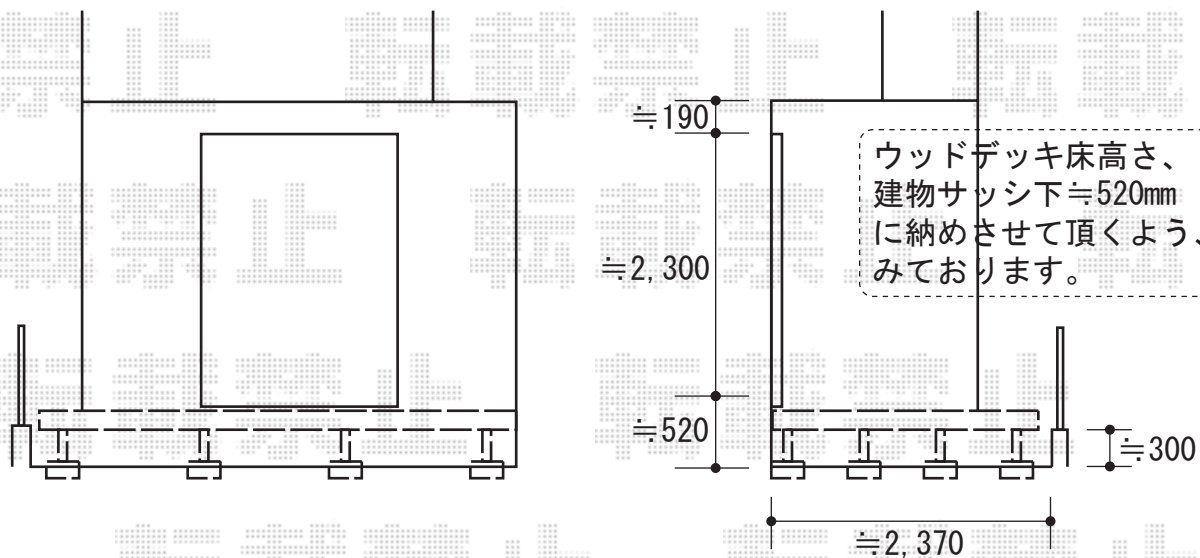

# ウッドデッキ

トステム リコステージII 単体  
 間口=関東間2.5間(4,380mm)  
 出幅=8尺(2,433mm)  
 色：ソフトブラウン  
 床板：縦貼り 標準  
 幕板：A(厚タイプ/31mm)  
 束柱：B(調整有り/L=282~432mm)  
 追加部材：出入隅切り欠き・補強・はね出し加工部材一式

現場状況や作図制限により概略図の内容と多少の違いが生じることがございます。  
 施工時は、現場優先とさせて頂きたく思いますので、お立会い頂き、  
 最終のご指示のほど、何卒、宜しくお願い致します。