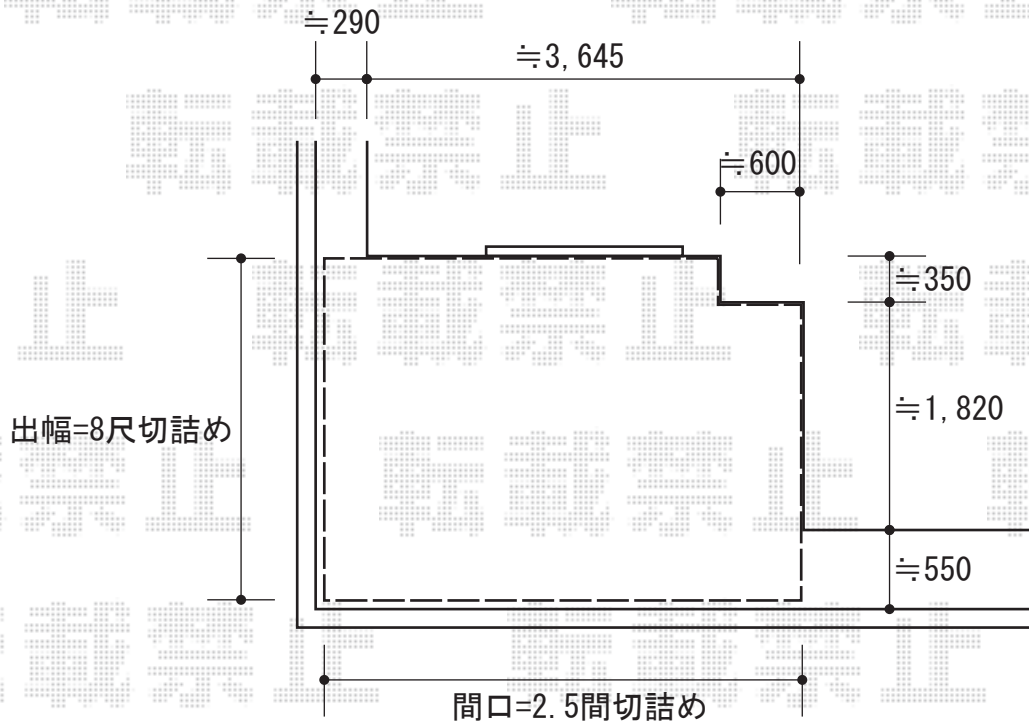

# ウッドデッキ

トステム リコステージII 単体  
 間口=関東間2.5間(4,380mm)  
 出幅=8尺(2,433mm)  
 色：ソフトブラウン  
 床板：縦貼り 標準  
 幕板：A(厚タイプ/31mm)  
 束柱：B(調整有り/L=282~432mm)  
 追加部材：出入隅切り欠き・補強・はね出し加工部材一式

現場状況や作図制限により概略図の内容と多少の違いが生じることがございます。  
 施工時は、現場優先とさせて頂きたく思いますので、お立会い頂き、  
 最終のご指示のほど、何卒、宜しくお願い致します。