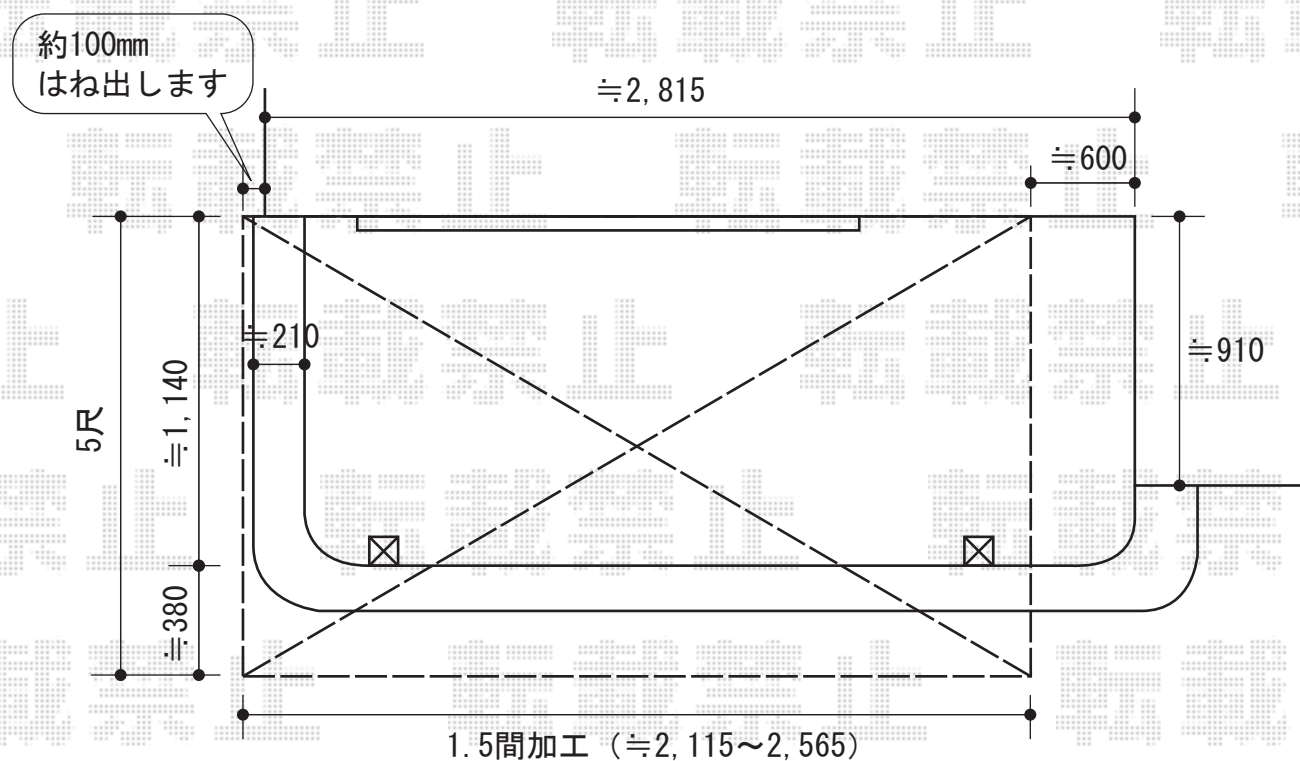

ライザーテラスII R型 単体 屋根タイプ 積雪~20cm対応

トステム
 ライザーテラスII R型 単体 屋根タイプ 積雪~20cm対応
 間口=関東間1.5間 (柱芯々2,530mm 屋根幅2,750mm)
 出幅=5尺 (1,485mm)
 色: ブロンズ
 屋根材: ポリカーボネート (クリアマット)
 柱仕様: 柱奥行移動タイプ

現場状況や作図制限により概略図の内容と多少の違いが生じることがございます。
 施工時は、現場優先とさせて頂きたく思いますので、お立会い頂き、
 最終のご指示のほど、何卒、宜しくお願い致します。