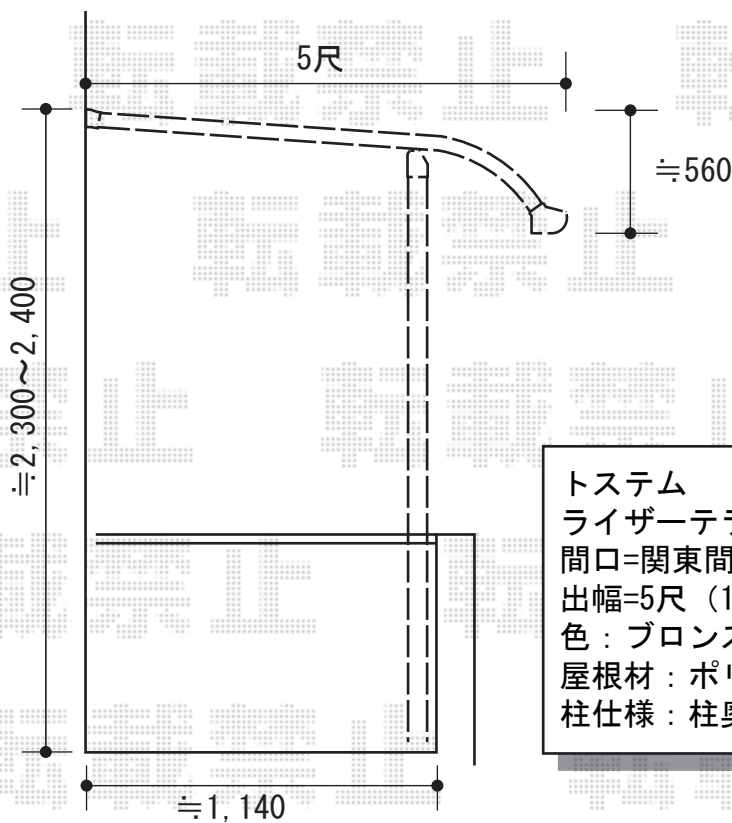

ライザーテラスII R型 単体 屋根タイプ 積雪~20cm対応

トステム
 ライザーテラスII R型 単体 屋根タイプ 積雪~20cm対応
 間口=関東間1.5間 (柱芯々2,530mm 屋根幅2,750mm)
 出幅=5尺 (1,485mm)
 色: ブロンズ
 屋根材: ポリカーボネート (クリアマット)
 柱仕様: 柱奥行移動タイプ

現場状況や作図制限により概略図の内容と多少の違いが生じることがございます。
 施工時は、現場優先とさせて頂きたく思いますので、お立会い頂き、
 最終のご指示のほど、何卒、宜しくお願い致します。