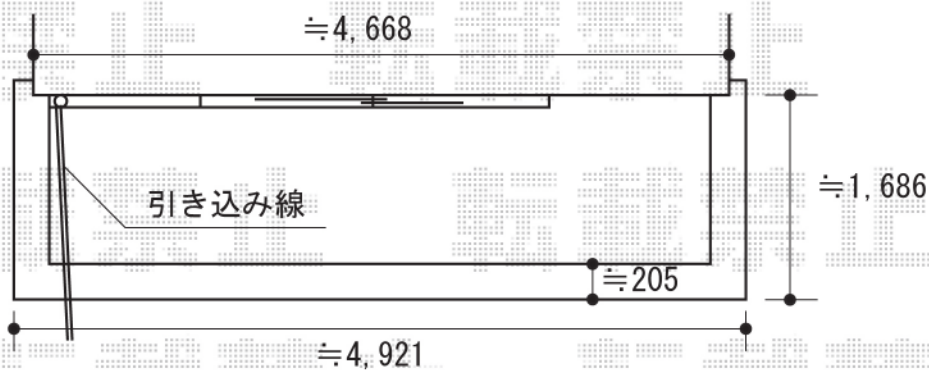

バルコニー屋根

トステム ライザーテラスII R型 単体 屋根タイプ 積雪~20cm対応
間口=関東間2.0間 (柱芯々3,440mm 屋根幅3,660mm)

出幅=6尺 (1,785mm)

色: ブラック

屋根材: ポリカーボネート (クリアマット)

柱仕様: 柱奥行移動タイプ

オプション: 吊り下げ物干し 標準 2本入

6尺 (1877.5)

前枠までの寸法です

2.0間 (屋根幅3,660)

現場状況や作図制限により概略図の内容と多少の違いが生じることがございます。
施工時は、現場優先とさせていただきますので、お立会い頂き、
最終のご指示のほど、何卒、宜しくお願い致します。

EX-SHOP
HTTP://WWW.EX-SHOP.NET

担当: 堀

全ての著作権は、エクスショップに帰属します。当社とのお取引目的外の使用・複製・転載禁止となっております。