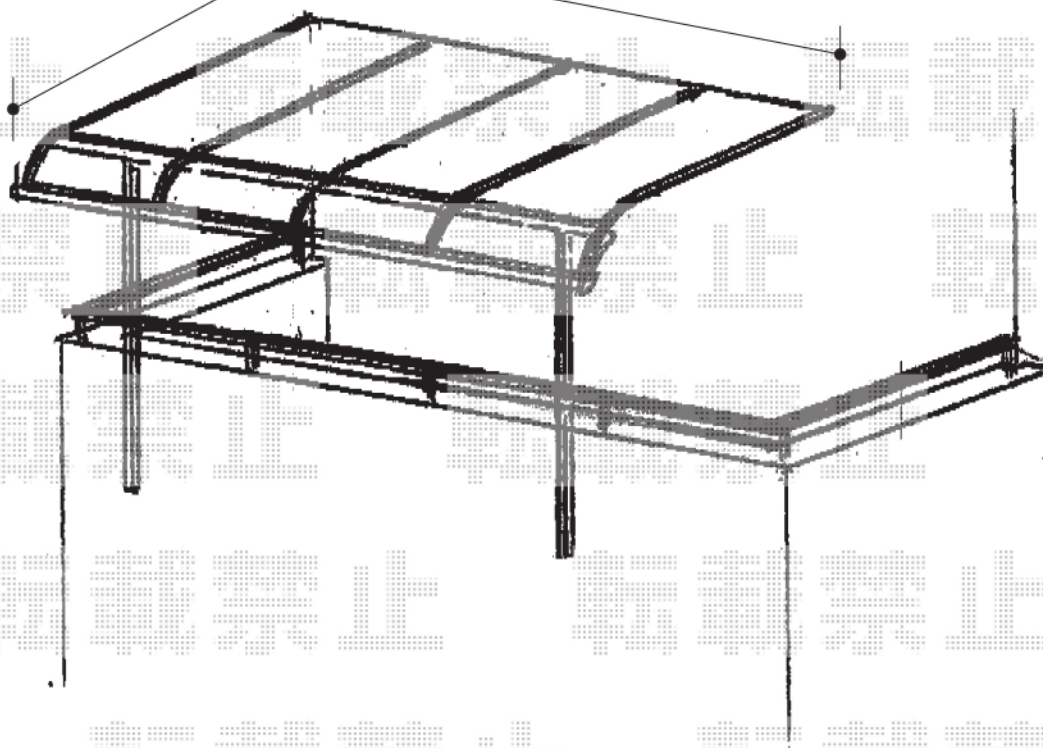

バルコニー屋根

トステム ライザーテラスII R型 単体 屋根タイプ 積雪~20cm対応
間口=関東間2.0間 (柱芯々3,440mm 屋根幅3,660mm)

出幅=6尺 (1,785mm)

色: ブラック

屋根材: ポリカーボネート (クリアマット)

柱仕様: 柱奥行移動タイプ

オプション: 吊り下げ物干し 標準 2本入

6尺 (1877.5)

前枠までの寸法です

2.0間 (屋根幅3,660)

現場状況や作図制限により概略図の内容と多少の違いが生じることがございます。
施工時は、現場優先とさせていただきますので、お立会い頂き、
最終のご指示のほど、何卒、宜しくお願い致します。

EX-SHOP
HTTP://WWW.EX-SHOP.NET

担当: 堀

全ての著作権は、エクスショップに帰属します。当社とのお取引目的外の使用・複製・転載禁止となっております。