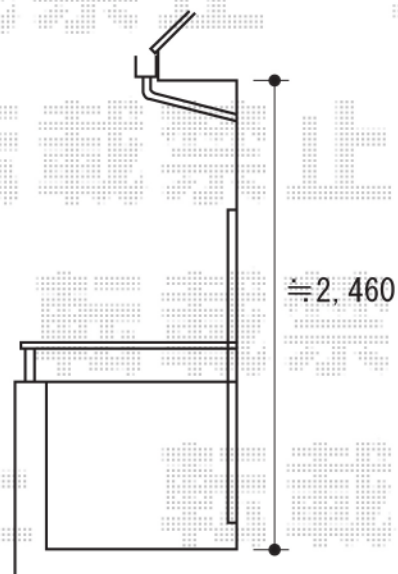

バルコニー屋根

トステム ライザーテラスII R型 単体 屋根タイプ 積雪~20cm対応
間口=関東間2.0間 (柱芯々3,440mm 屋根幅3,660mm)

出幅=6尺 (1,785mm)

色: ブラック

屋根材: ポリカーボネート (クリアマット)

柱仕様: 柱奥行移動タイプ

オプション: 吊り下げ物干し 標準 2本入

6尺 (1877.5)

前枠までの寸法です

2.0間 (屋根幅3,660)

現場状況や作図制限により概略図の内容と多少の違いが生じることがございます。
施工時は、現場優先とさせていただきますので、お立会い頂き、
最終のご指示のほど、何卒、宜しくお願い致します。

EX-SHOP
HTTP://WWW.EX-SHOP.NET

担当: 堀

全ての著作権は、エクスショップに帰属します。当社とのお取引目的外の使用・複製・転載禁止となっております。