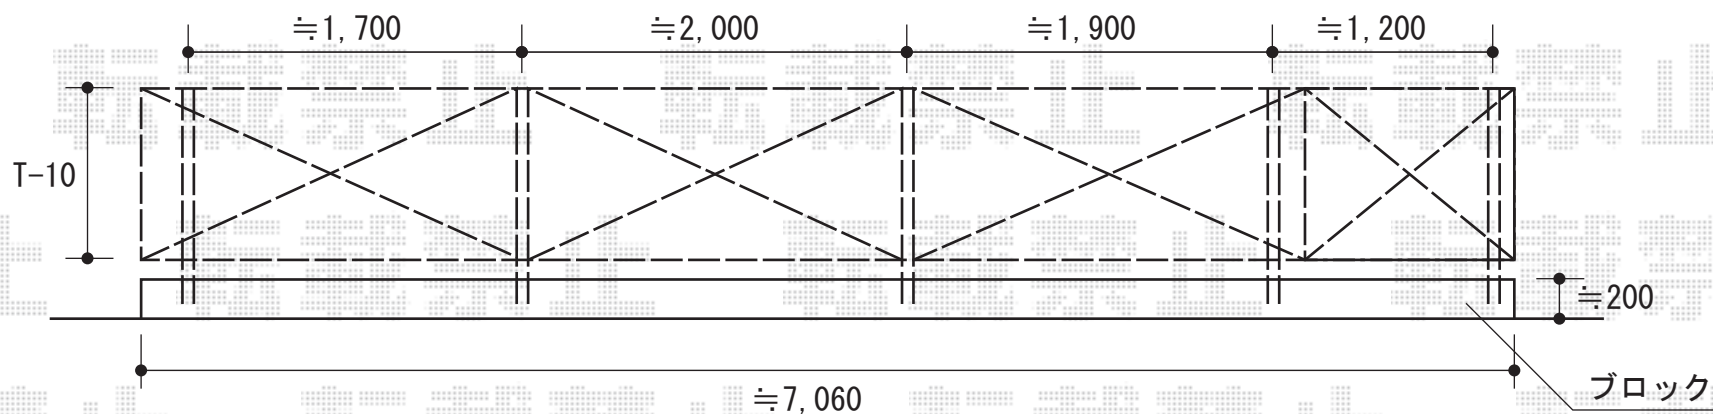

プリレオフェンス R9型 フリーポールタイプ T-10

TOEX プリレオフェンス R9型 フリーポールタイプ T-10
本体1枚 (W×H)=4枚 (1,979.5×1,000mm)
柱: 5本
部品セット: 5セット
端部キャップ: 1セット
色: シヤイングレー

現場状況や作図制限により概略図の内容と多少の違いが生じることがございます。
施工時は、現場優先とさせて頂きたく思いますので、お立会い頂き、
最終のご指示のほど、何卒、宜しくお願い致します。