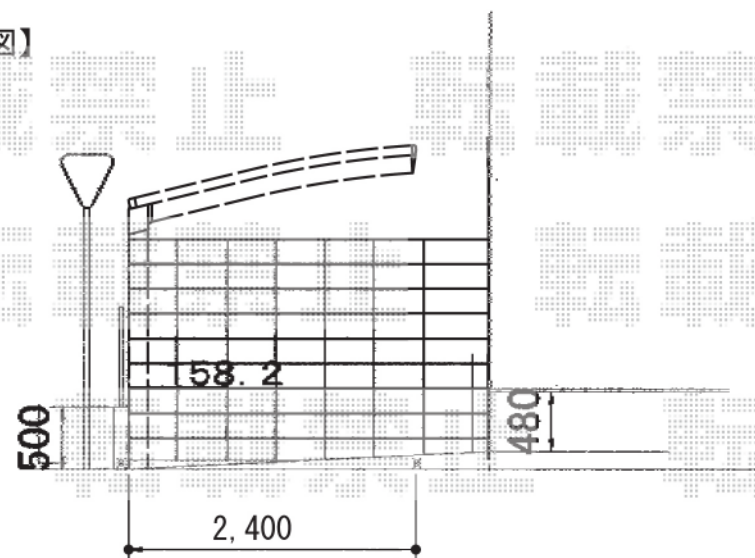

カーポート

【平面図】

YKK AP レイナポート 積雪~20cm対応

幅=2,400mm

奥行=5,052mm

色：プラチナステン

屋根材：熱線遮断ポリカーボネート（アースブルーマット調）

柱仕様：標準柱仕様（有効高 約2,000mm）

【立面図】

【側面図】

現場状況や作図制限により概略図の内容と多少の違いが生じることがございます。
施工時は、現場優先とさせて頂きたく思いますので、お立会い頂き、
最終のご指示のほど、何卒、宜しくお願い致します。