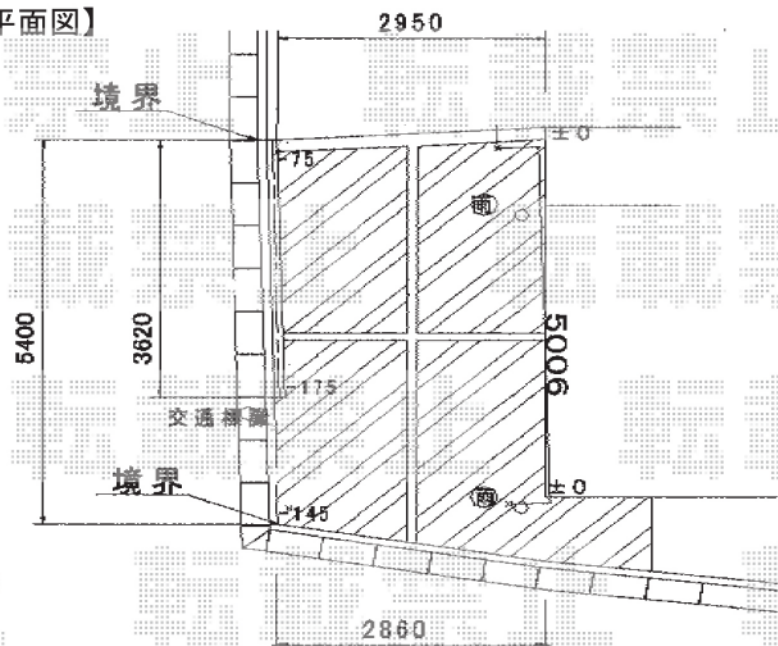

カーポート

【平面図】

YKK AP レイナポート 積雪~20cm対応

幅=2,400mm

奥行=5,052mm

色：プラチナステン

屋根材：熱線遮断ポリカーボネート（アースブルーマット調）

柱仕様：標準柱仕様（有効高 約2,000mm）

【立面図】

【側面図】

現場状況や作図制限により概略図の内容と多少の違いが生じることがございます。
施工時は、現場優先とさせて頂きたく思いますので、お立会い頂き、
最終のご指示のほど、何卒、宜しくお願い致します。