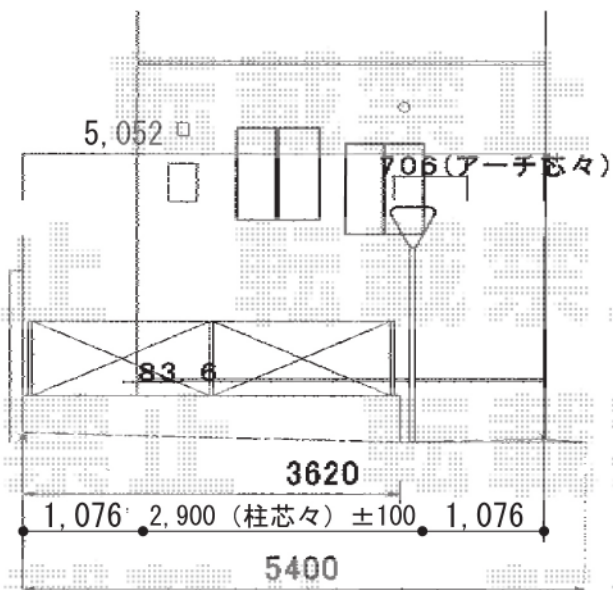

カーポート

【平面図】

YKK AP レイナポート 積雪~20cm対応

幅=2,400mm

奥行=5,052mm

色：プラチナステン

屋根材：熱線遮断ポリカーボネート（アースブルーマット調）

柱仕様：標準柱仕様（有効高 約2,000mm）

【立面図】

【側面図】

現場状況や作図制限により概略図の内容と多少の違いが生じることがございます。
施工時は、現場優先とさせて頂きたく思いますので、お立会い頂き、
最終のご指示のほど、何卒、宜しくお願い致します。