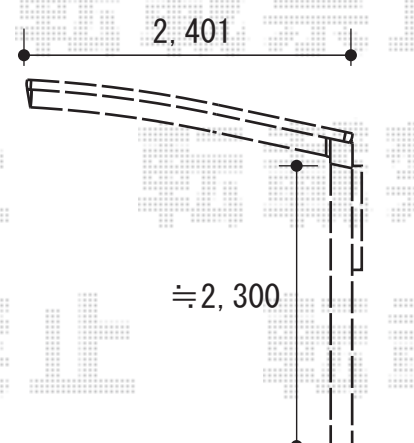

カーポート

カーポートシグマⅢ 積雪～20cm対応
幅=2,401mm
奥行=4,980mm
色：ブロンズ
屋根材：
熱線吸収アクアポリカーボネート（ブルースモーク）
柱仕様：ロング柱23仕様（有効高 約2,300mm）
オプション：サイドスクリーンH=800/
熱線吸収アクアポリカーボネート（ブルースモーク）

※勾配が約3%ございます

現場状況や作図制限により概略図の内容と多少の違いが生じることがございます。
施工時は、現場優先とさせて頂きたく思いますので、お立会い頂き、
最終のご指示のほど、何卒、宜しくお願い致します。