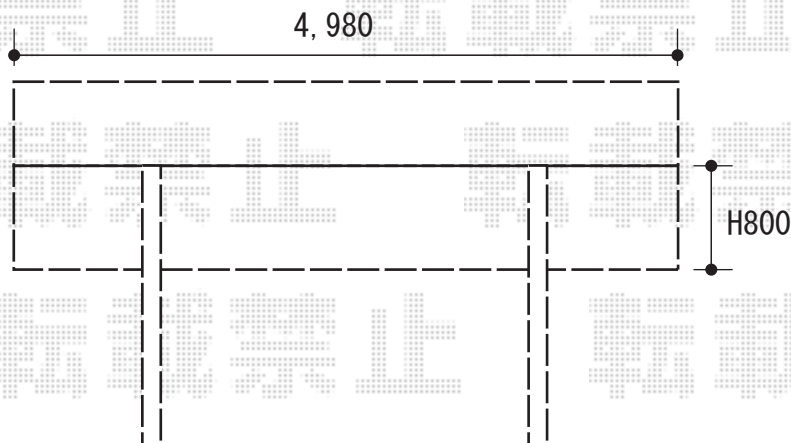

カーポート

カーポートシグマⅢ 積雪～20cm対応
幅=2,401mm
奥行=4,980mm
色：ブロンズ
屋根材：
熱線吸収アクアポリカーボネート（ブルースモーク）
柱仕様：ロング柱23仕様（有効高 約2,300mm）
オプション：サイドスクリーンH=800/
熱線吸収アクアポリカーボネート（ブルースモーク）

※勾配が約3%ございます

現場状況や作図制限により概略図の内容と多少の違いが生じることがございます。
施工時は、現場優先とさせて頂きたく思いますので、お立会い頂き、
最終のご指示のほど、何卒、宜しくお願い致します。