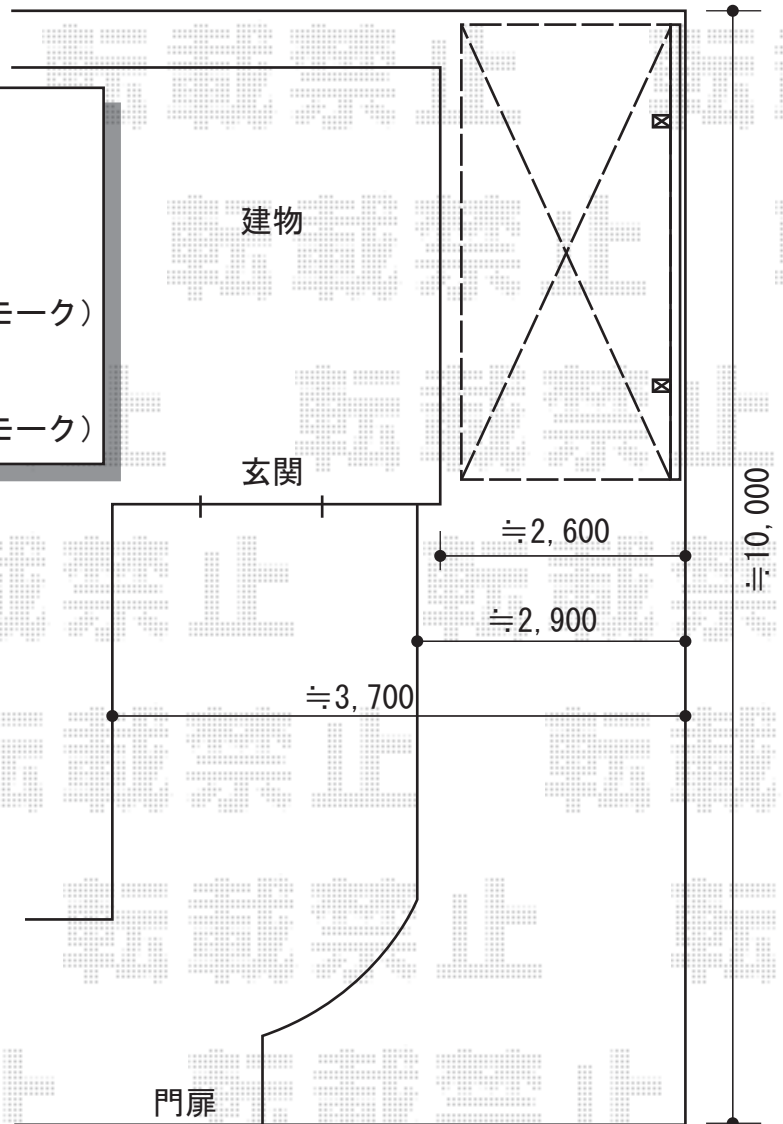

カーポート

カーポートシグマⅢ 積雪～20cm対応
幅=2,401mm
奥行=4,980mm
色：ブロンズ
屋根材：
熱線吸収アクアポリカーボネート（ブルースモーク）
柱仕様：ロング柱23仕様（有効高 約2,300mm）
オプション：サイドスクリーンH=800/
熱線吸収アクアポリカーボネート（ブルースモーク）

※勾配が約3%ございます

現場状況や作図制限により概略図の内容と多少の違いが生じることがございます。
施工時は、現場優先とさせて頂きたく思いますので、お立会い頂き、
最終のご指示のほど、何卒、宜しくお願い致します。