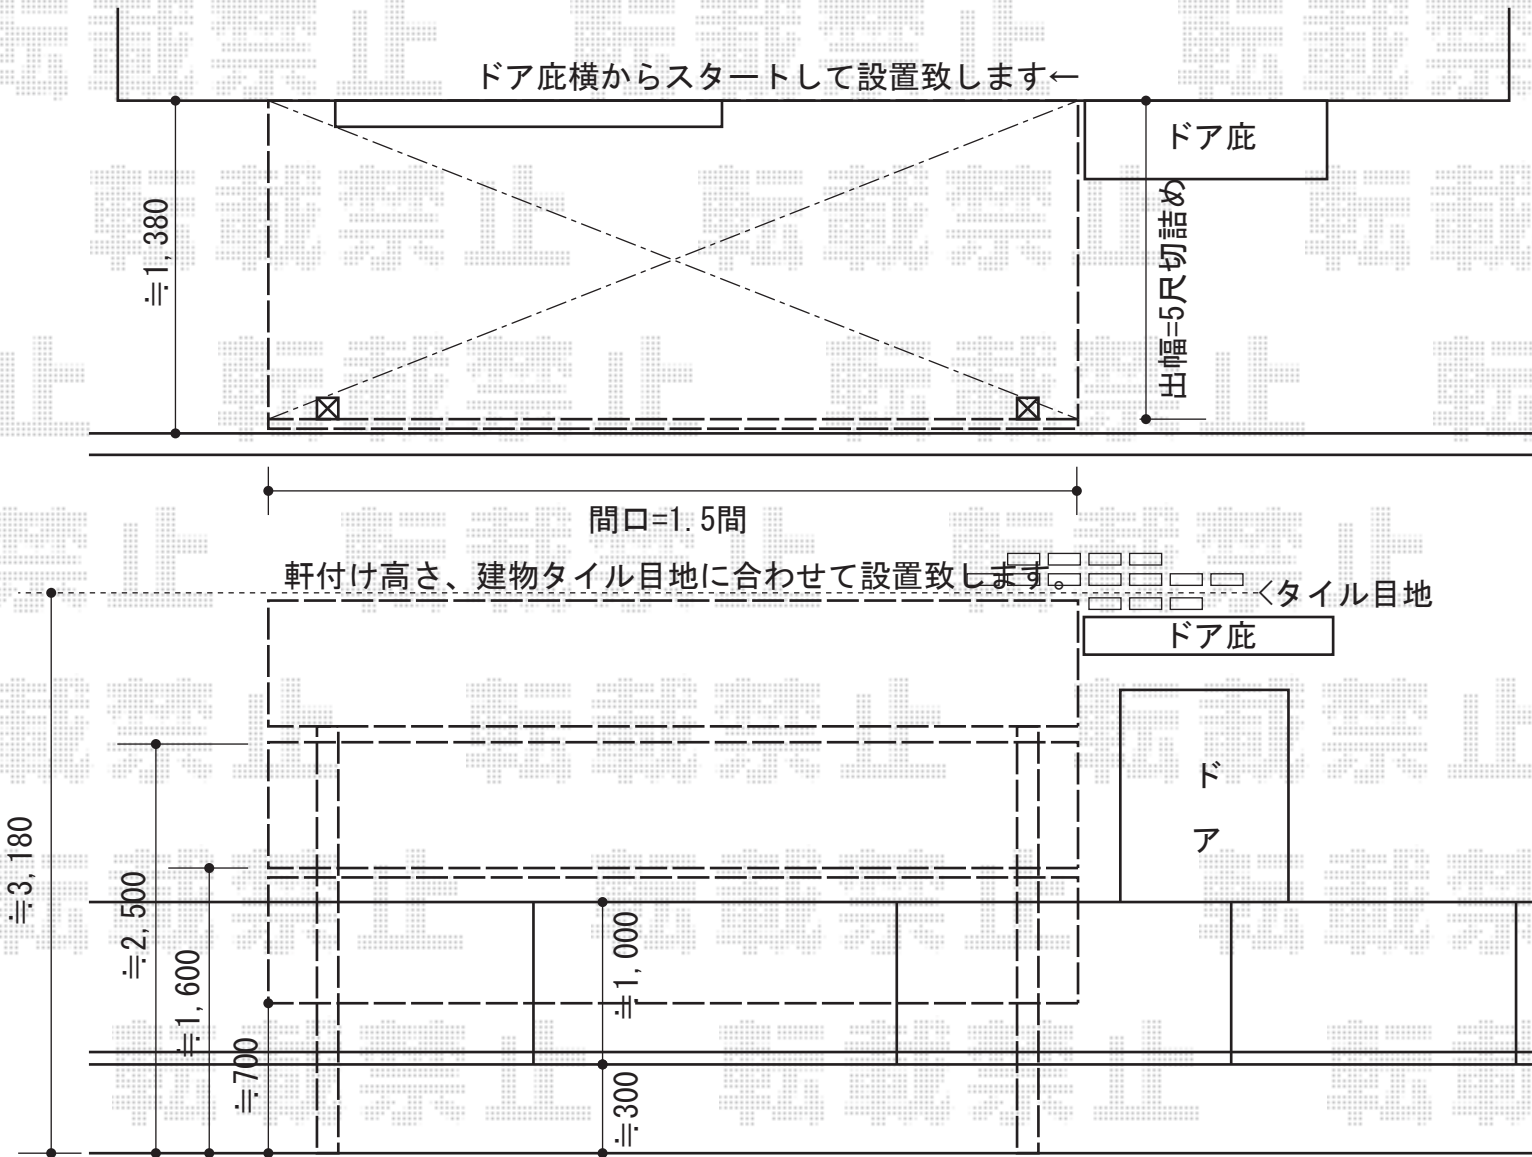

テラス屋根

- トステム
 ライザーテラスII R型 単体
 テラスタイプ 積雪~20cm対応
 間口=関東間1.5間
 (柱芯々2,530mm 屋根幅2,750mm)
 出幅=5尺1,485mm
 色: シャイングレー
 屋根材: ポリカーボネート
 (クリアマット)
 柱仕様: 柱位置固定タイプ
 オプション: 吊り下げ物干し
 (標準2本入り)
 オプション: サイドパネル1段仕様
 (ポリカーボネート クリアマット)

現場状況や作図制限により概略図の内容と多少の違いが生じることがございます。
 施工時は、現場優先とさせて頂きたく思いますので、お立会い頂き、
 最終のご指示のほど、何卒、宜しくお願い致します。

EX-SHOP
[HTTP://WWW.EX-SHOP.NET](http://www.ex-shop.net)

担当: 角田