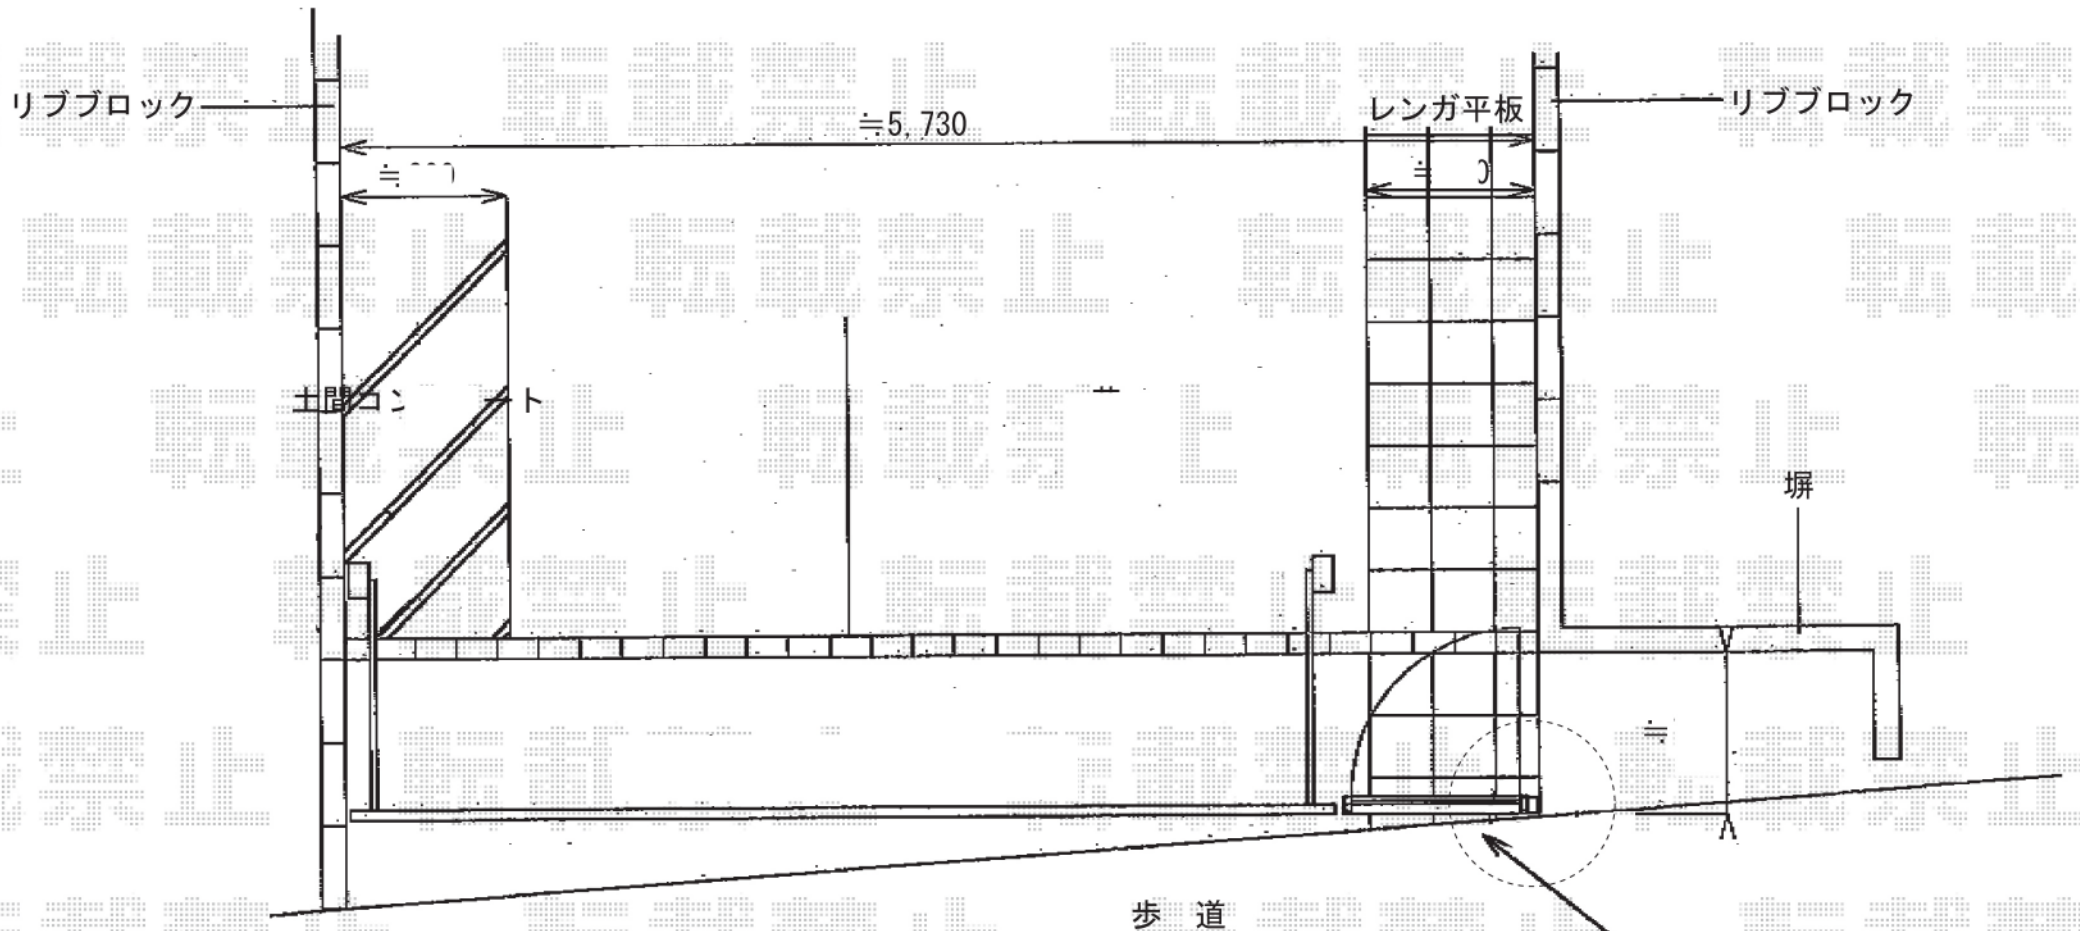

ワイドオーバードアR2型

TOEX ワイドオーバードアR2型
 本体 (W×H) = 4,750mm × 1,200mm
 色 : シヤイングレー
 柱仕様 : ハイルフ仕様 駆動 : 電動
 トランス仕様1モーター
 オプション : 開き戸 (08-12)

現場状況や作図制限により概略図の内容と多少の違いが生じることがございます。
 施工時は、現場優先とさせて頂きたく思いますので、お立会い頂き、
 最終のご指示のほど、何卒、宜しくお願い致します。