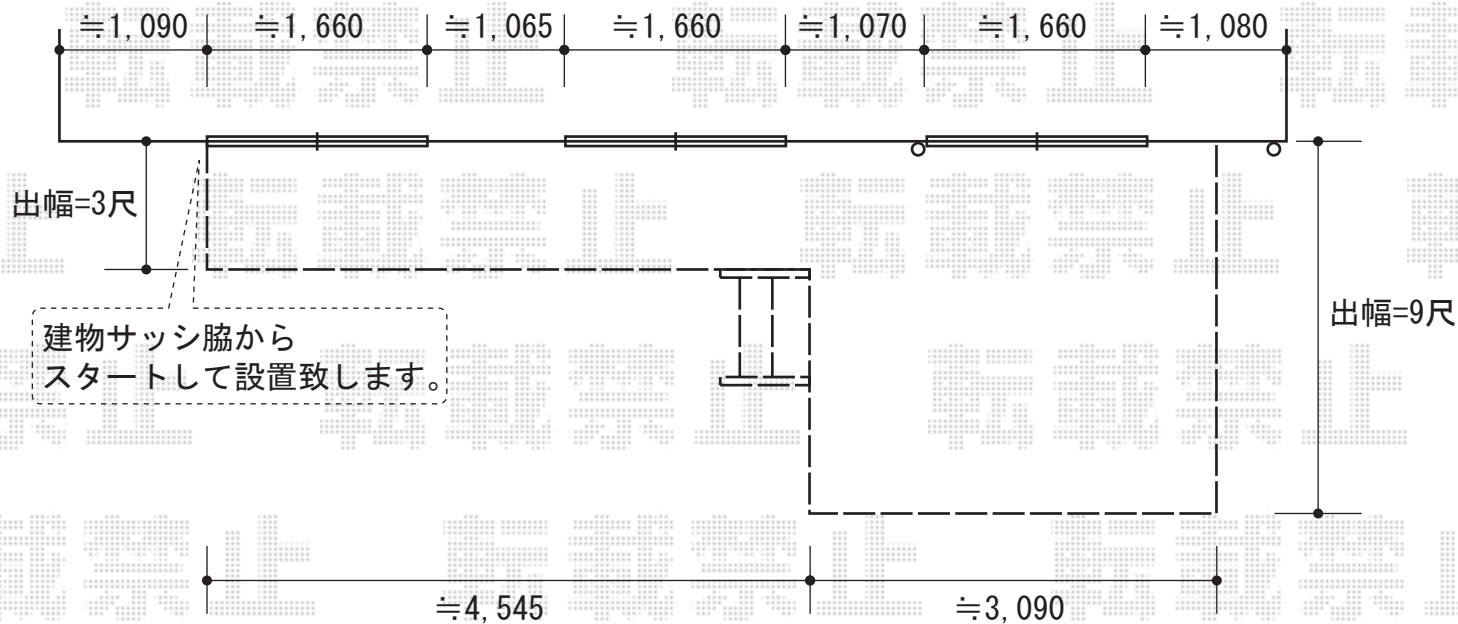

リウッドデッキII 連棟タイプ

リウッドデッキII 連棟タイプ
間口=関東間2.5間+ワイド1.5間
出幅=3尺+9尺
色：レッドブラウン
床板：縦貼り
束柱：KLタイプ/カームブラック
オプション：ステップ3型Lタイプ

現場状況や作図制限により概略図の内容と多少の違いが生じることがございます。
施工時は、現場優先とさせて頂きたく思いますので、お立会い頂き、
最終のご指示のほど、何卒、宜しくお願い致します。