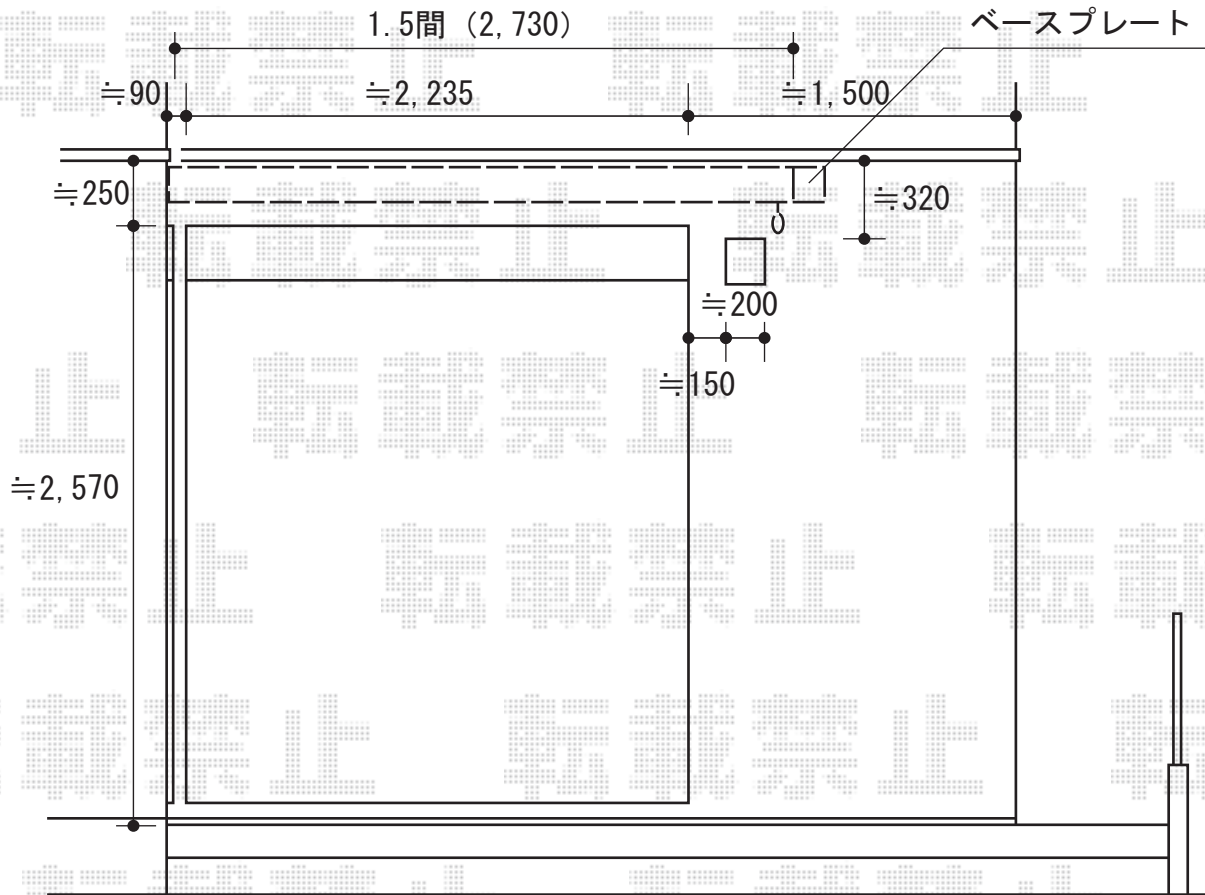

オーニング

トステム 彩鳥C型ボックスタイプ手動式
間口=1.5間 (2,730mm)
出幅=2,000mm
本体色：シャイングレー
キャンバス色：アクリル (ブリティッシュグリーン)
駆動：手動 (外観右)
クランクハンドル：1,500mm
オプション：ベースプレートセット

現場状況や作図制限により概略図の内容と多少の違いが生じることがございます。
施工時は、現場優先とさせていただきますので、お立会い頂き、
最終のご指示のほど、何卒、宜しくお願い致します。