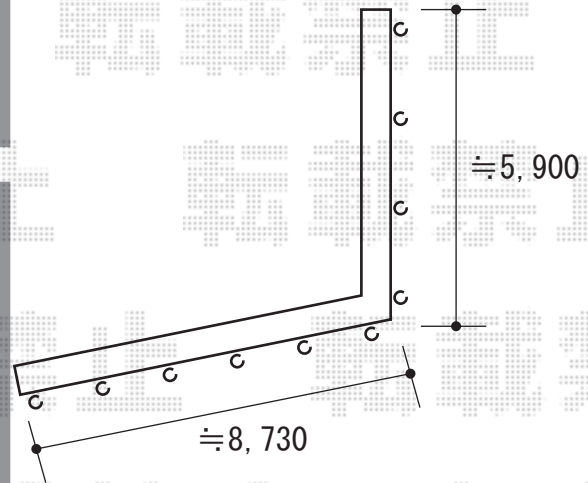

ライフモダンフェンス

ライフモダンフェンスMF-Y1型・MF-Y3型

TOEX ライフモダンフェンス MF-Y1型
 本体1枚 (W×H) = (1,979.5×1,000mm) ×5スパン
 Uブラケット柱 : T10×6本
 継手セットD : 4セット

TOEX ライフモダンフェンス MF-Y3型
 本体1枚 (W×H) = (1,979.5×1,000mm) ×8スパン
 Uブラケット柱 : T10×10本
 継手セットD : 6セット
 コーナー継手 (2個入り) : 1セット
 コーナーポールA : 1セット
 コーナー目隠し材 : 1セット
 端部キャップ : 2セット

ライフモダンフェンスMF-Y3型

TOEX ライフモダンフェンス MF-Y3型
 本体1枚 (W×H) =
 (1,979.5×1,000mm) ×13スパン
 Uブラケット柱 : T10×17本
 継手セットD : 11セット
 端部カバー : 1セット
 コーナーポールA : 1セット
 コーナー目隠し材 : 1セット
 端部キャップ : 2セット

この部分の残りを
 ○部分へ取付け致します。

現場状況や作図制限により概略図の内容と多少の違いが生じることがございます。
 施工時は、現場優先とさせて頂きたく思いますので、お立会い頂き、
 最終のご指示のほど、何卒、宜しくお願い致します。