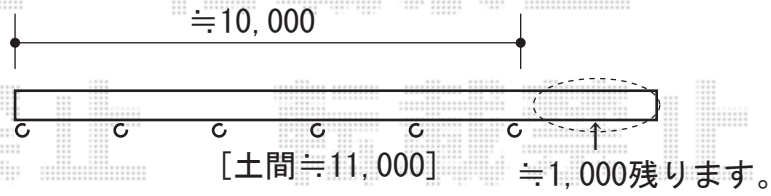

ライフモダンフェンス

ライフモダンフェンスMF-Y1型・MF-Y3型

TOEX ライフモダンフェンス MF-Y1型
 本体1枚 (W×H) = (1,979.5×1,000mm) ×5スパン
 Uブラケット柱 : T10×6本
 継手セットD : 4セット

TOEX ライフモダンフェンス MF-Y3型
 本体1枚 (W×H) = (1,979.5×1,000mm) ×8スパン
 Uブラケット柱 : T10×10本
 継手セットD : 6セット
 コーナー継手 (2個入り) : 1セット
 コーナーポールA : 1セット
 コーナー目隠し材 : 1セット
 端部キャップ : 2セット

ライフモダンフェンスMF-Y3型

TOEX ライフモダンフェンス MF-Y3型
 本体1枚 (W×H) =
 (1,979.5×1,000mm) ×13スパン
 Uブラケット柱 : T10×17本
 継手セットD : 11セット
 端部カバー : 1セット
 コーナーポールA : 1セット
 コーナー目隠し材 : 1セット
 端部キャップ : 2セット

この部分の残りを
 ○部分へ取付け致します。

現場状況や作図制限により概略図の内容と多少の違いが生じることがございます。
 施工時は、現場優先とさせて頂きたく思いますので、お立会い頂き、
 最終のご指示のほど、何卒、宜しくお願い致します。