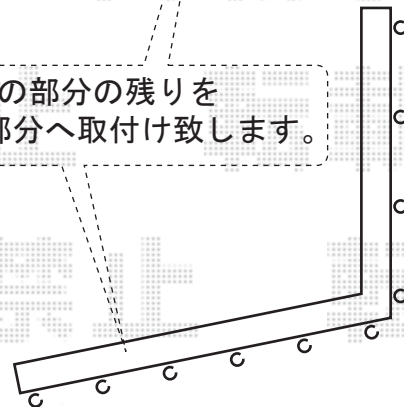

ライフモダンフェンス

ライフモダンフェンスMF-Y1型・MF-Y3型

TOEX ライフモダンフェンス MF-Y1型
 本体1枚 (W×H) = (1,979.5×1,000mm) ×5スパン
 Uブラケット柱 : T10×6本
 継手セットD : 4セット

TOEX ライフモダンフェンス MF-Y3型
 本体1枚 (W×H) = (1,979.5×1,000mm) ×8スパン
 Uブラケット柱 : T10×10本
 継手セットD : 6セット
 コーナー継手 (2個入り) : 1セット
 コーナーポールA : 1セット
 コーナー目隠し材 : 1セット
 端部キャップ : 2セット

ライフモダンフェンスMF-Y3型

TOEX ライフモダンフェンス MF-Y3型
 本体1枚 (W×H) =
 (1,979.5×1,000mm) ×13スパン
 Uブラケット柱 : T10×17本
 継手セットD : 11セット
 端部カバー : 1セット
 コーナーポールA : 1セット
 コーナー目隠し材 : 1セット
 端部キャップ : 2セット

この部分の残りを
 ○部分へ取付け致します。

現場状況や作図制限により概略図の内容と多少の違いが生じることがございます。
 施工時は、現場優先とさせて頂きたく思いますので、お立会い頂き、
 最終のご指示のほど、何卒、宜しくお願い致します。