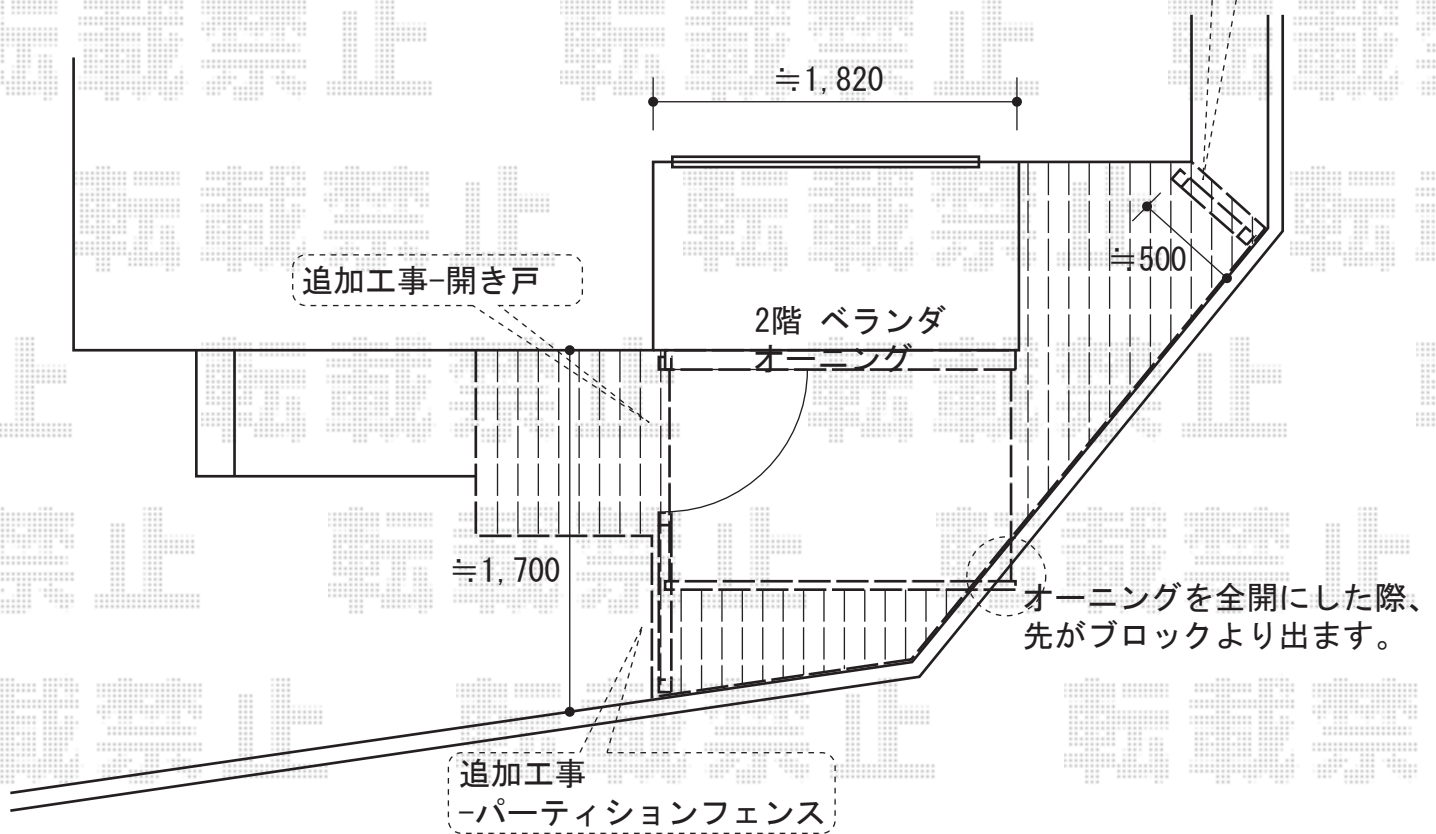

オーニング・ウッドパーティション

追加工事
-パーティションフェンス

トステム 彩鳥CR型 ボックスタイプ 電動式
間口=1.0間 (1,820mm)
出幅=1.25M
本体色：シャイングレー
キャンパス色：ポリエステル
(ライトベージュ)
駆動：外観右側駆動
スクリーン：ライトベージュ
スイッチ：室外露出型

TOEX ウッドパーティション
本体：フラットラチスパネルT-10
(サドリン塗装済) × 2
柱：T-10主柱 (ベース仕様) × 3
部品：柱キャップA (樹脂製) × 3、
柱固定金具1×3、
パネル上下栈セット×2
色：オールナット色

TOEX パーティション扉
本体1枚=07-10片開き (左勝手)
色：オールナット色
錠：専用片錠B

現場状況や作図制限により概略図の内容と多少の違いが生じることがございます。
施工時は、現場優先とさせて頂きたく思いますので、お立会い頂き、
最終のご指示のほど、何卒、宜しくお願い致します。

EX-SHOP
HTTP://WWW.EX-SHOP.NET

担当：角田

全ての著作権は、エクスショップに帰属します。当社とのお取引目的外の使用・複製・転載禁止となっております。