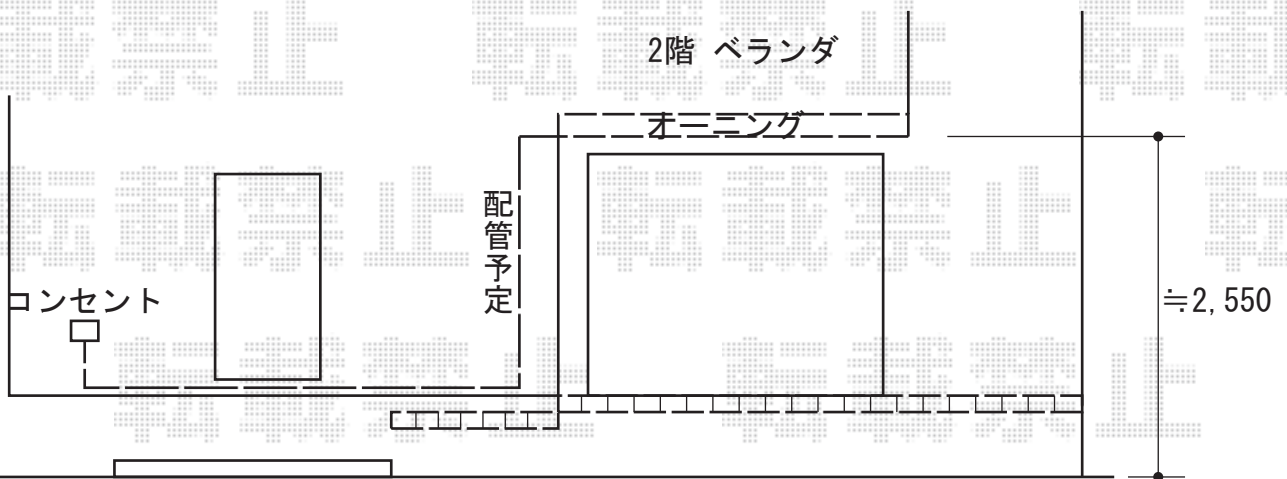

オーニング・ウッドパーティション

追加工事
-パーティションフェンス

トステム 彩鳥CR型 ボックスタイプ 電動式
間口=1.0間 (1,820mm)
出幅=1.25M
本体色：シャイングレー
キャンパス色：ポリエステル
(ライトベージュ)
駆動：外観右側駆動
スクリーン：ライトベージュ
スイッチ：室外露出型

TOEX ウッドパーティション
本体：フラットラチスパネルT-10
(サドリン塗装済) × 2
柱：T-10主柱 (ベース仕様) × 3
部品：柱キャップA (樹脂製) × 3、
柱固定金具1×3、
パネル上下栈セット×2
色：オールナット色

TOEX パーティション扉
本体1枚=07-10片開き (左勝手)
色：オールナット色
錠：専用片錠B

現場状況や作図制限により概略図の内容と多少の違いが生じることがございます。
施工時は、現場優先とさせて頂きたく思いますので、お立会い頂き、
最終のご指示のほど、何卒、宜しくお願い致します。

EX-SHOP
HTTP://WWW.EX-SHOP.NET

担当：角田

全ての著作権は、エクスショップに帰属します。当社とのお取引目的外の使用・複製・転載禁止となっております。