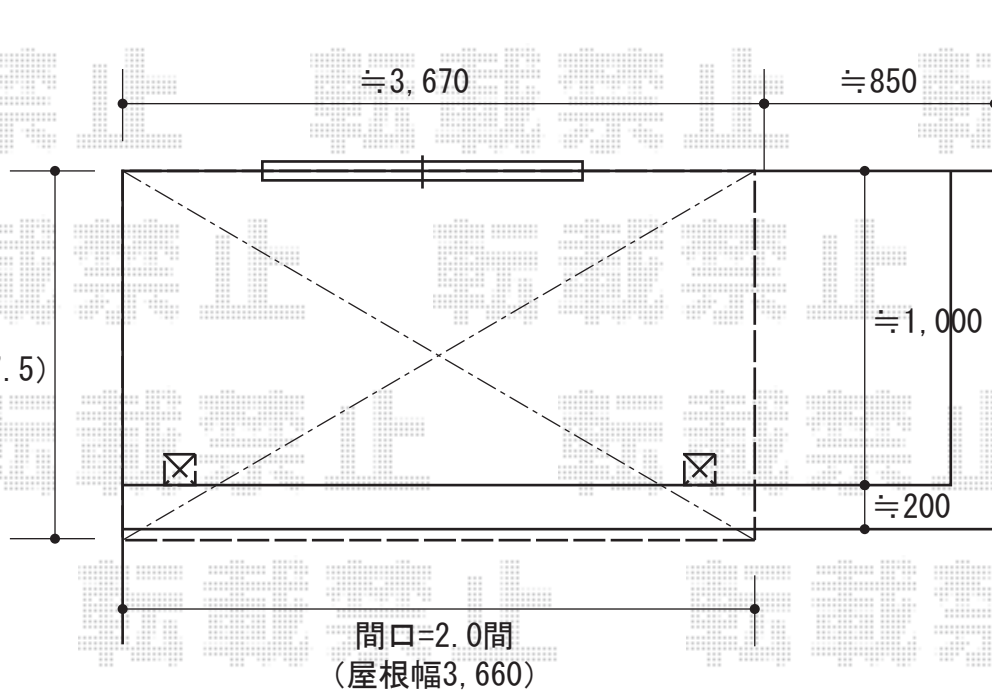

テラス屋根

出幅=4尺
(前枠まで1,277.5)

トステム ライザーテラスII F型 単体
テラスタイプ 積雪~20cm対応
間口=関東間2間 (柱芯々3,440mm 屋根幅3,660mm)
出幅=4尺 (1,185mm)
色: シャイングレー
屋根材: ポリカーボネート (クリアマット)
柱仕様: 柱奥行移動タイプ
取付仕様: 上止め仕様

現場状況や作図制限により概略図の内容と多少の違いが生じることがございます。
施工時は、現場優先とさせて頂きたく思いますので、お立会い頂き、
最終のご指示のほど、何卒、宜しくお願い致します。