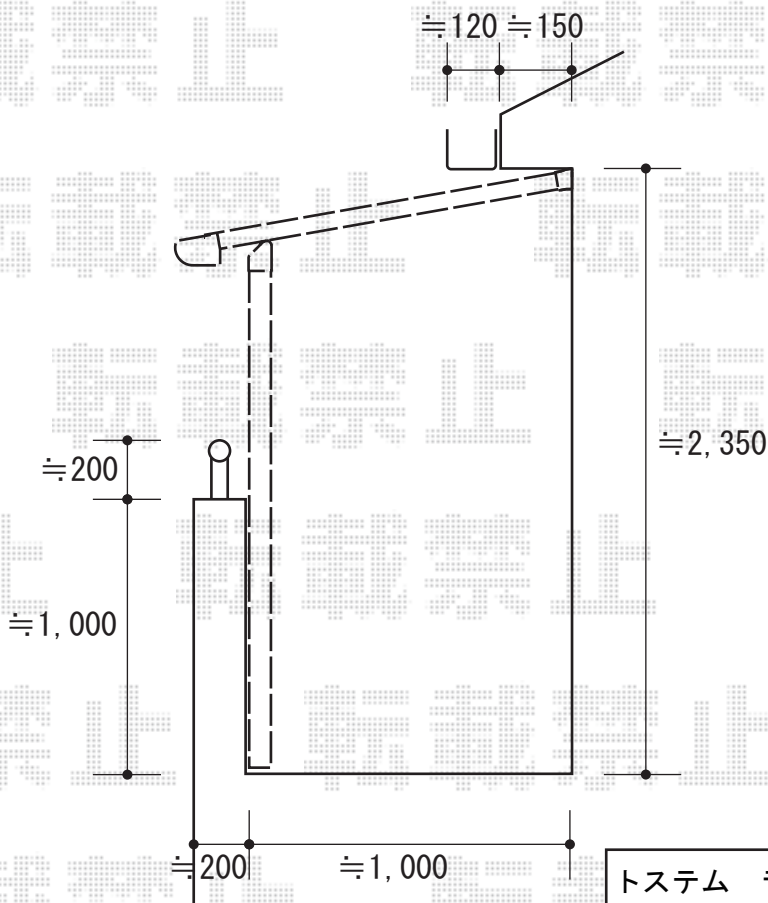

テラス屋根

出幅=4尺
(前枠まで1,277.5)

トステム ライザーテラスII F型 単体
テラスタイプ 積雪~20cm対応
間口=関東間2間 (柱芯々3,440mm 屋根幅3,660mm)
出幅=4尺 (1,185mm)
色: シャイングレー
屋根材: ポリカーボネート (クリアマット)
柱仕様: 柱奥行移動タイプ
取付仕様: 上止め仕様

現場状況や作図制限により概略図の内容と多少の違いが生じることがございます。
施工時は、現場優先とさせて頂きたく思いますので、お立会い頂き、
最終のご指示のほど、何卒、宜しくお願い致します。