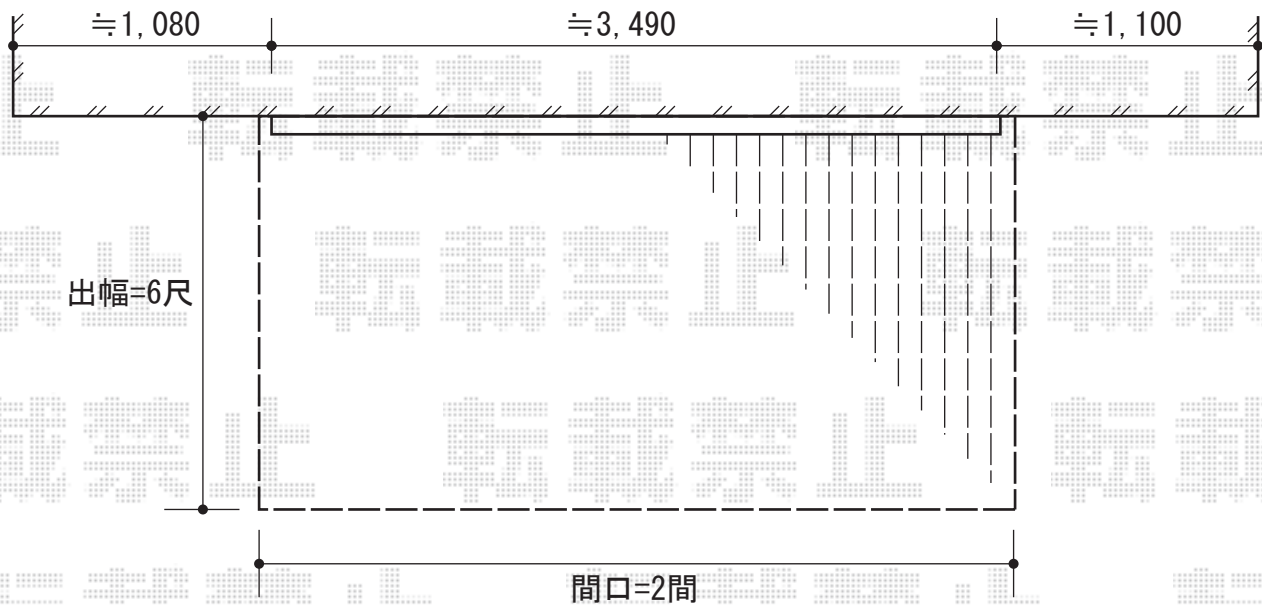

ウッドデッキ

YKK AP リウッドデッキII 単体
間口=2.0間 (3,694mm)
出幅=6尺 (1,850mm)
色：ウォームグレイ
床板：縦貼り
束柱：KSタイプ (カームブラック)

現場状況や作図制限により概略図の内容と多少の違いが生じることがございます。
施工時は、現場優先とさせて頂きたく思いますので、お立会い頂き、
最終のご指示のほど、何卒、宜しくお願い致します。

EX-SHOP
[HTTP://WWW.EX-SHOP.NET](http://www.ex-shop.net)