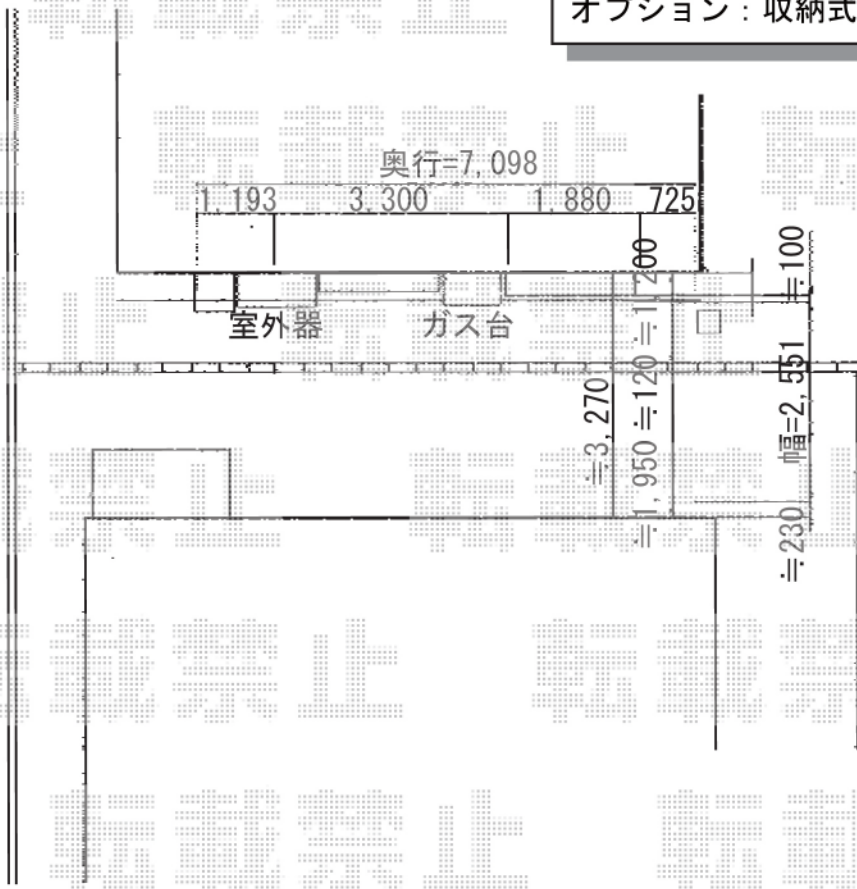

カーブポートシグマIII 延長タイプ 積雪~20cm対応
 幅=2,551mm
 奥行=7,098mm
 色：シャイングレー
 屋根材：ポリカーボネート（ブラウン）
 柱仕様：ロング柱28仕様（有効高 約2,800mm）
 オプション：収納式物干し ロング 2本入

- 平面図 -

- 立面図 -

現場状況や作図制限により概略図の内容と多少の違いが生じることがございます。
 施工時は、現場優先とさせて頂きたく思いますので、お立会い頂き、
 最終のご指示のほど、何卒、宜しくお願い致します。