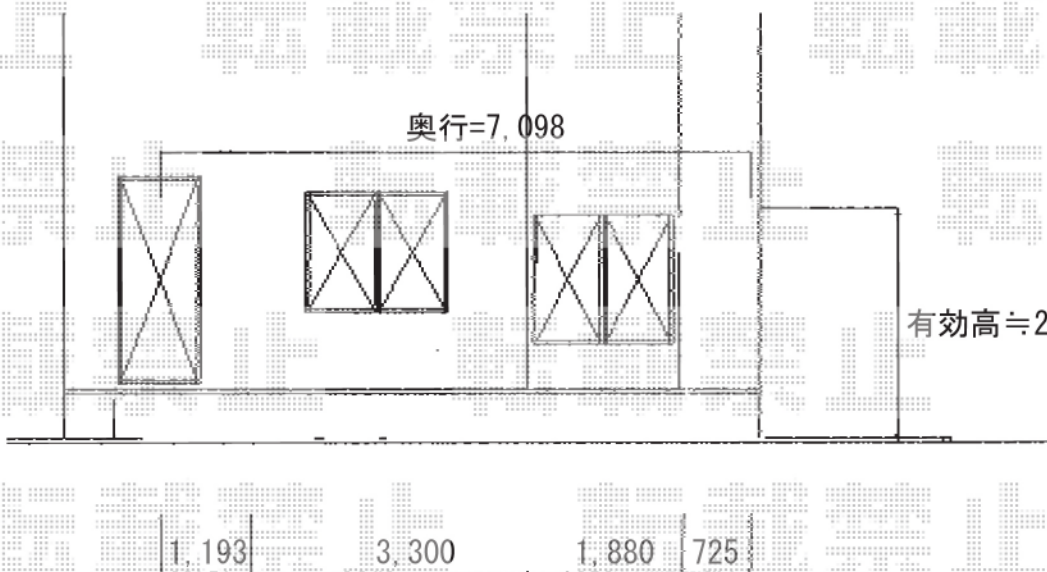

カーブポートシグマIII 延長タイプ 積雪~20cm対応
 幅=2,551mm
 奥行=7,098mm
 色：シャイングレー
 屋根材：ポリカーボネート（ブラウン）
 柱仕様：ロング柱28仕様（有効高 約2,800mm）
 オプション：収納式物干し ロング 2本入

- 平面図 -

- 立面図 -

現場状況や作図制限により概略図の内容と多少の違いが生じることがございます。
 施工時は、現場優先とさせて頂きたく思いますので、お立会い頂き、
 最終のご指示のほど、何卒、宜しくお願い致します。